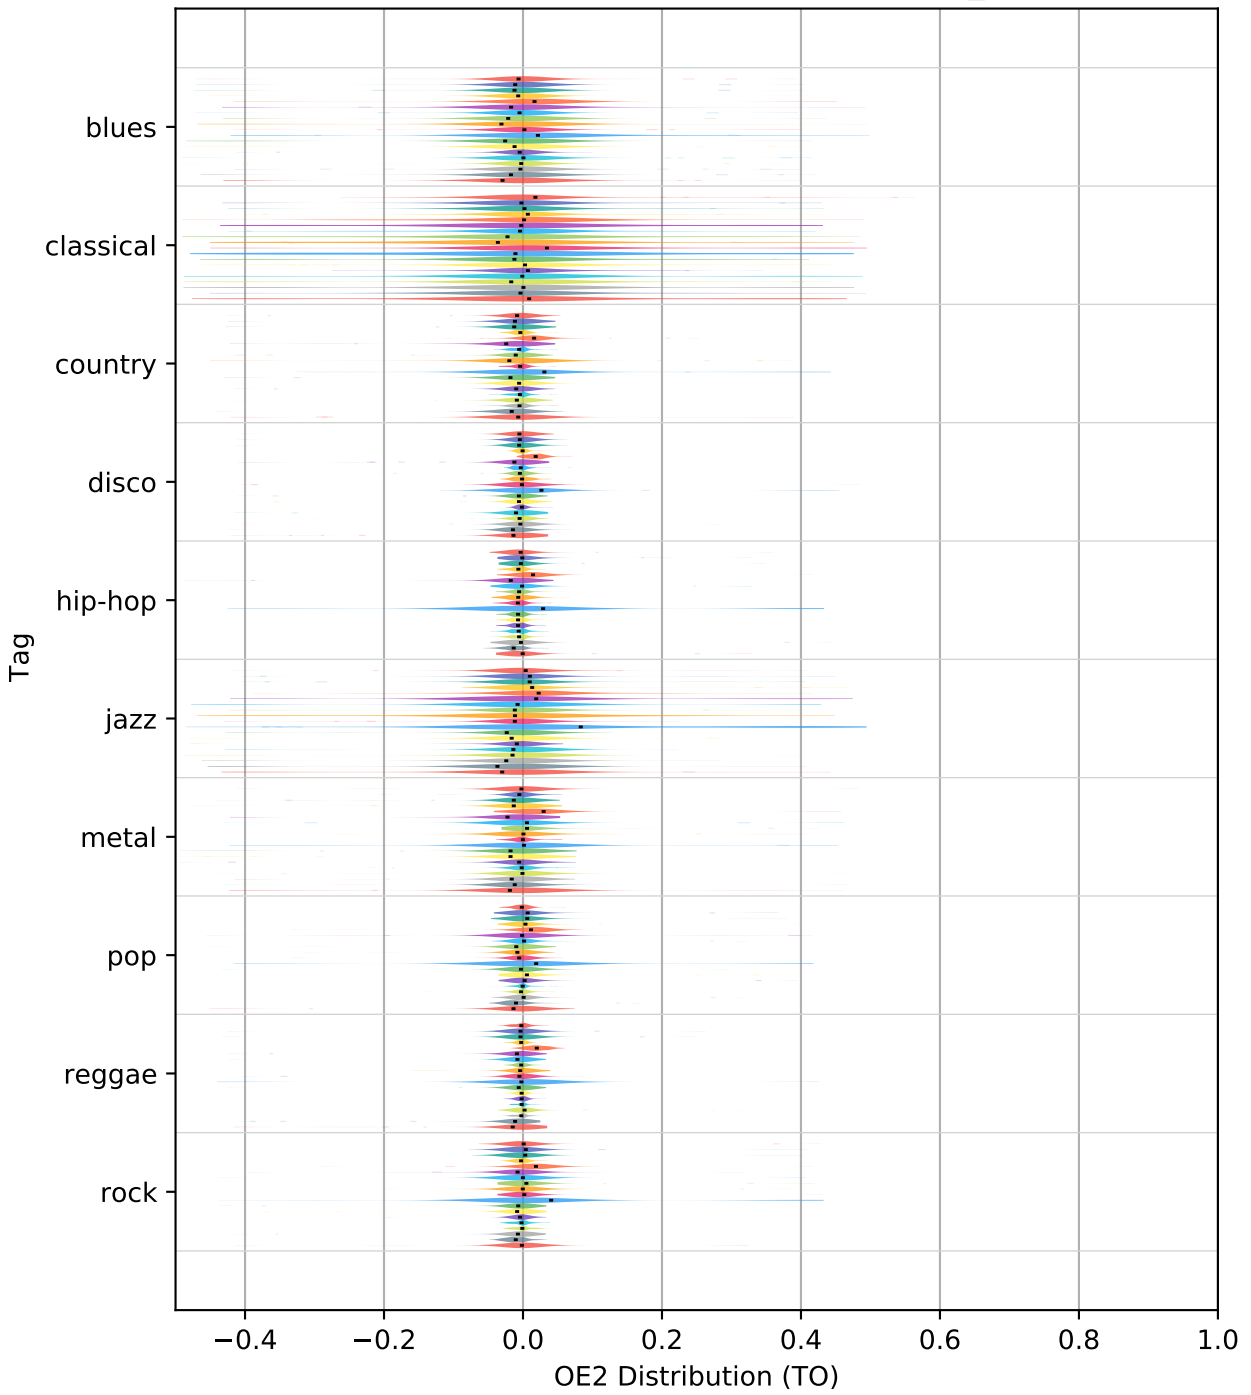

OE2 Distributions for Tracks Tagged with 'tag_gtzan' Tags

- | | |
|--|--|
| ■ boeck2015/tempodetector2016_default | ■ scheierer1998/percival2014 |
| ■ boeck2019/multi_task | ■ schreiber2014/default |
| ■ boeck2019/multi_task_hjdb | ■ schreiber2017/ismir2017 |
| ■ boeck2020/dar | ■ schreiber2017/mirex2017 |
| ■ davies2009/mirex_qm_tempotracker | ■ schreiber2018/cnn |
| ■ echonest/version_3_2_1 | ■ schreiber2018/fcn |
| ■ gkiokas2012/default | ■ schreiber2018/ismir2018 |
| ■ klapuri2006/percival2014 | ■ sun2021/default |
| ■ oliveira2010/ibt | ■ zplane/auftakt_v3 |
| ■ percival2014/stem | |