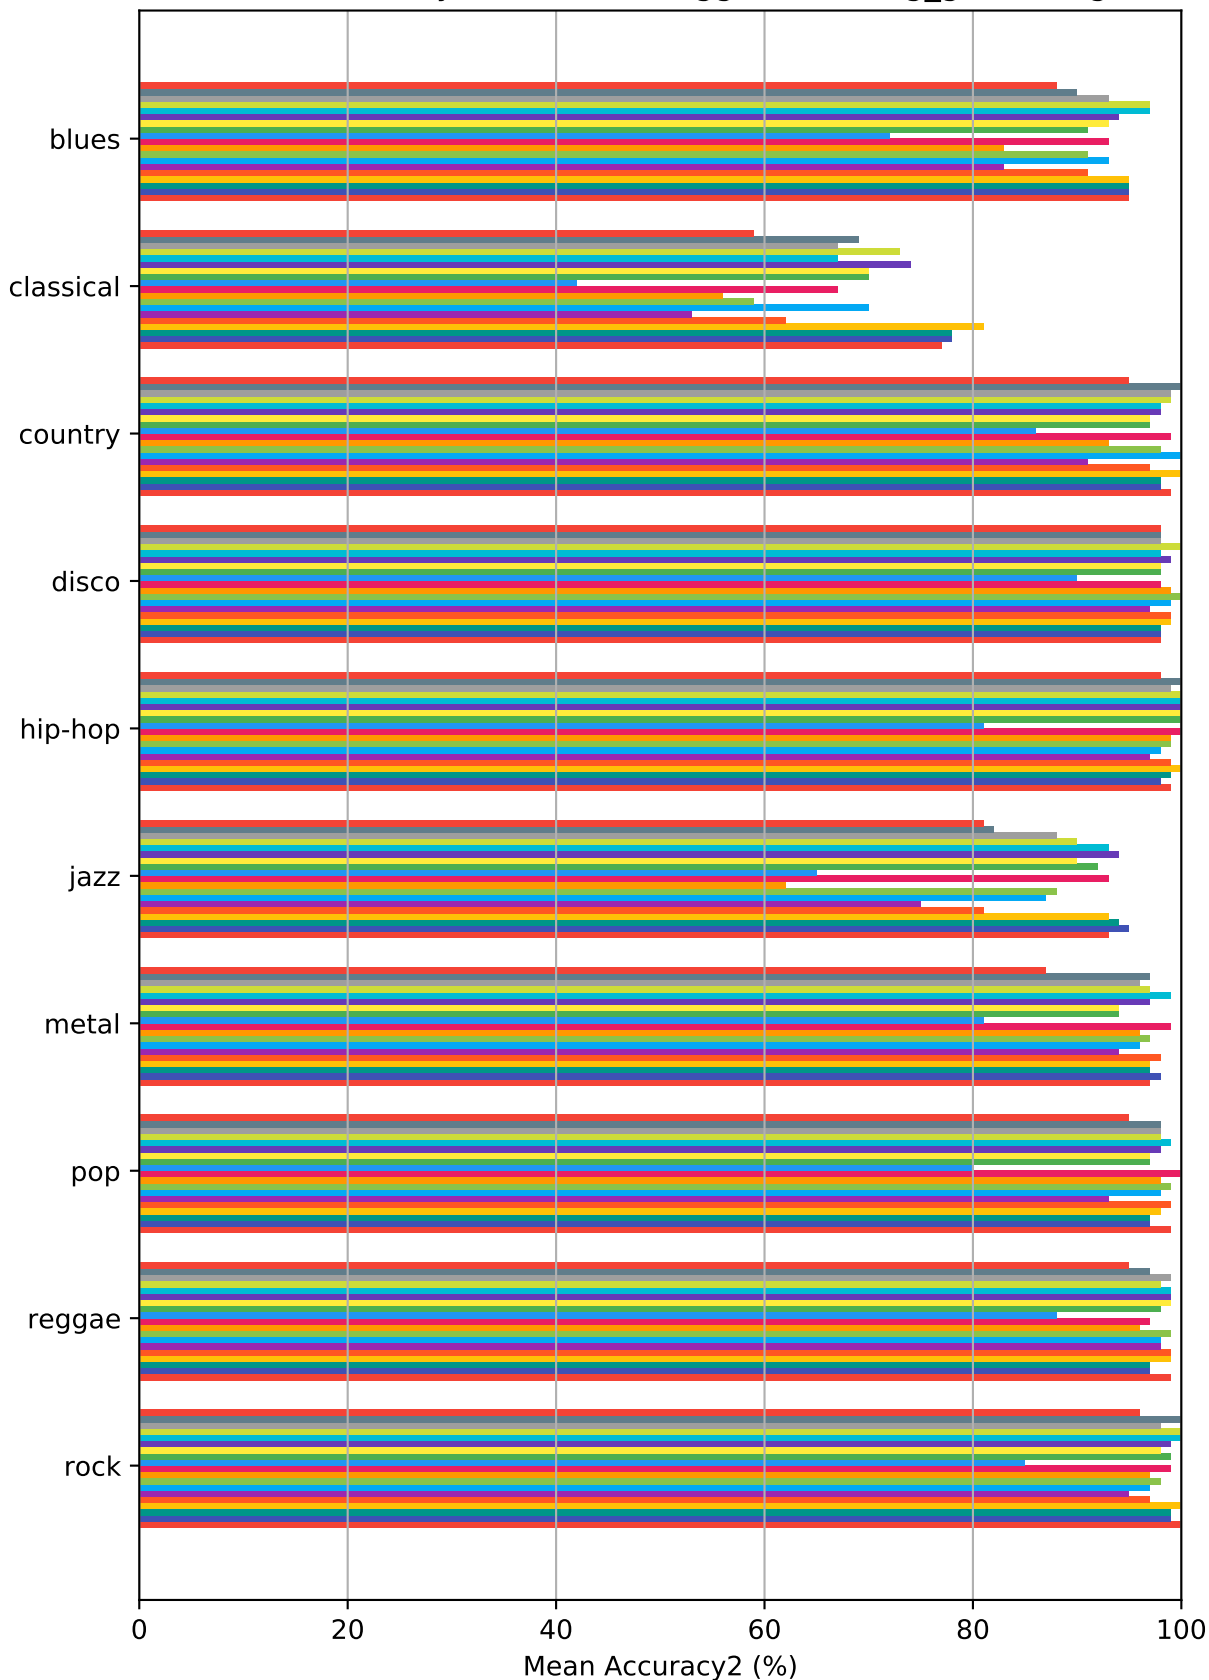

Mean Accuracy2 for Tracks Tagged with 'tag_gtzan' Tags

- | | |
|--|---|
| ■ boeck2015/tempodetector2016_default | ■ scheirer1998/percival2014 |
| ■ boeck2019/multi_task | ■ schreiber2014/default |
| ■ boeck2019/multi_task_hjdb | ■ schreiber2017/ismir2017 |
| ■ boeck2020/dar | ■ schreiber2017/mirex2017 |
| ■ davies2009/mirex_qm_tempotracker | ■ schreiber2018/cnn |
| ■ echonest/version_3_2_1 | ■ schreiber2018/fcn |
| ■ gkiokas2012/default | ■ schreiber2018/ismir2018 |
| ■ klapuri2006/percival2014 | ■ sun2021/default |
| ■ oliveira2010/ibt | ■ zplane/auftakt_v3 |
| ■ percival2014/stem | |