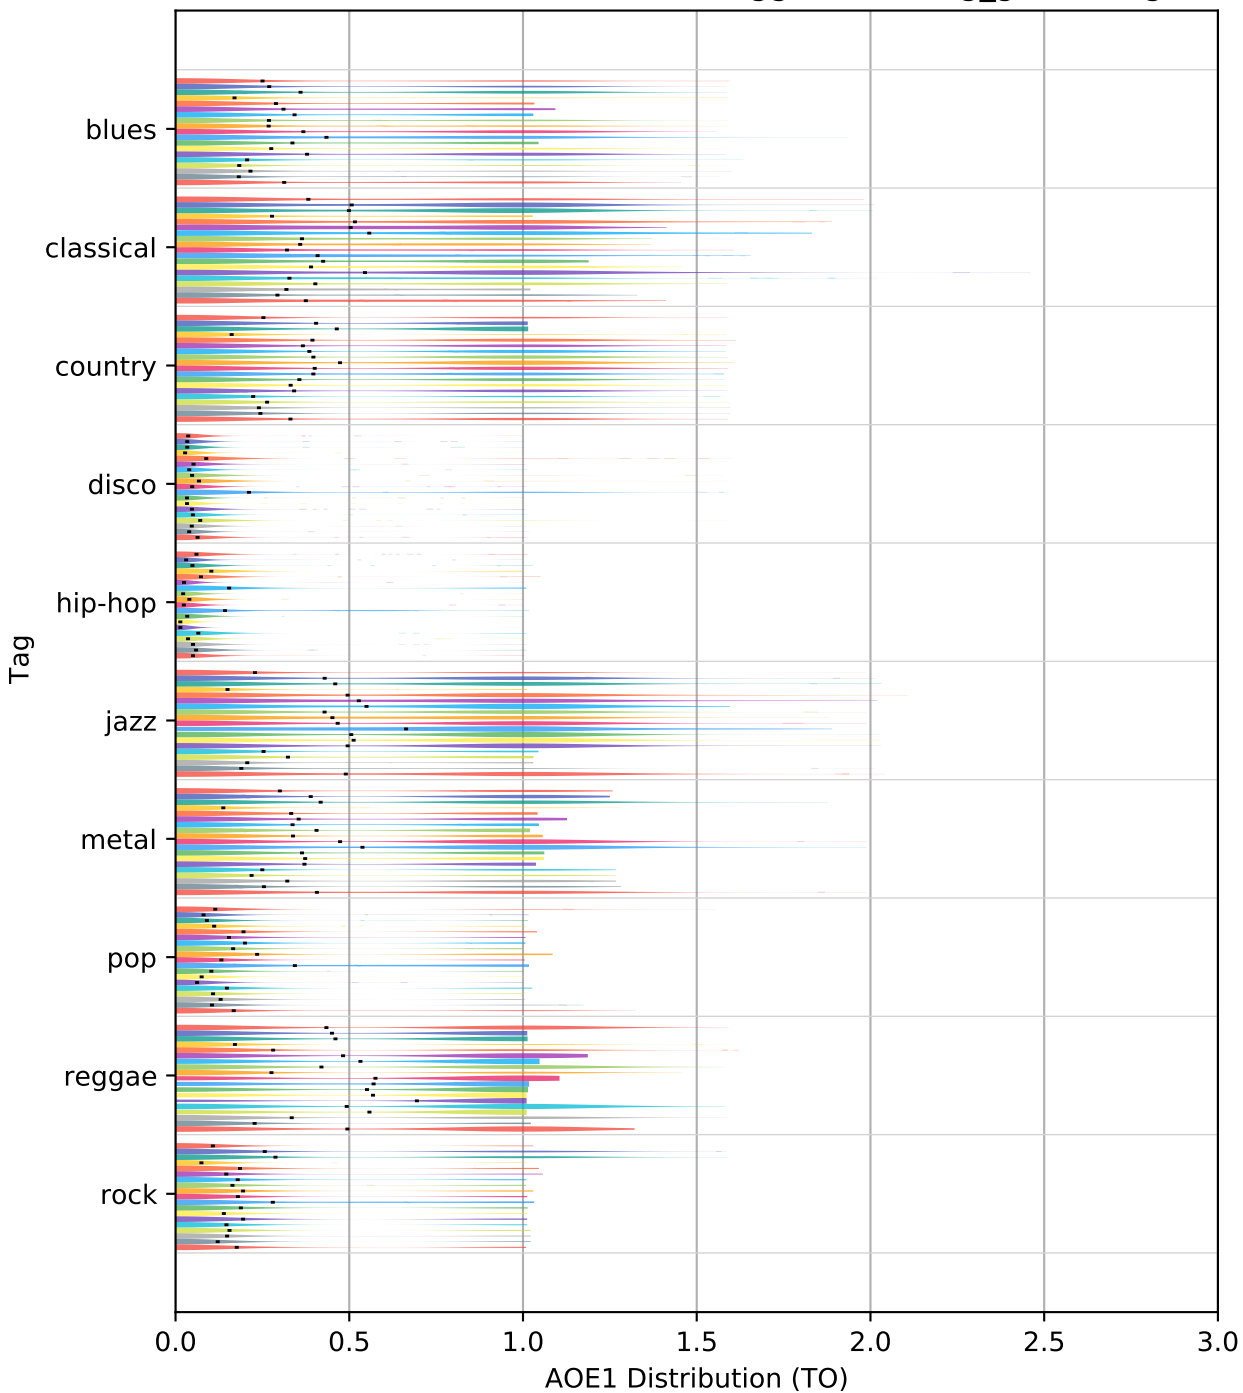

AOE1 Distributions for Tracks Tagged with 'tag_gtzan' Tags

- | | |
|--|---|
| ■ boeck2015/tempodetector2016_default | ■ scheirer1998/percival2014 |
| ■ boeck2019/multi_task | ■ schreiber2014/default |
| ■ boeck2019/multi_task_hjdb | ■ schreiber2017/ismir2017 |
| ■ boeck2020/dar | ■ schreiber2017/mirex2017 |
| ■ davies2009/mirex_qm_tempotracker | ■ schreiber2018/cnn |
| ■ echonest/version_3_2_1 | ■ schreiber2018/fcn |
| ■ gkiokas2012/default | ■ schreiber2018/ismir2018 |
| ■ klapuri2006/percival2014 | ■ sun2021/default |
| ■ oliveira2010/ibt | ■ zplane/auftakt_v3 |
| ■ percival2014/stem | |