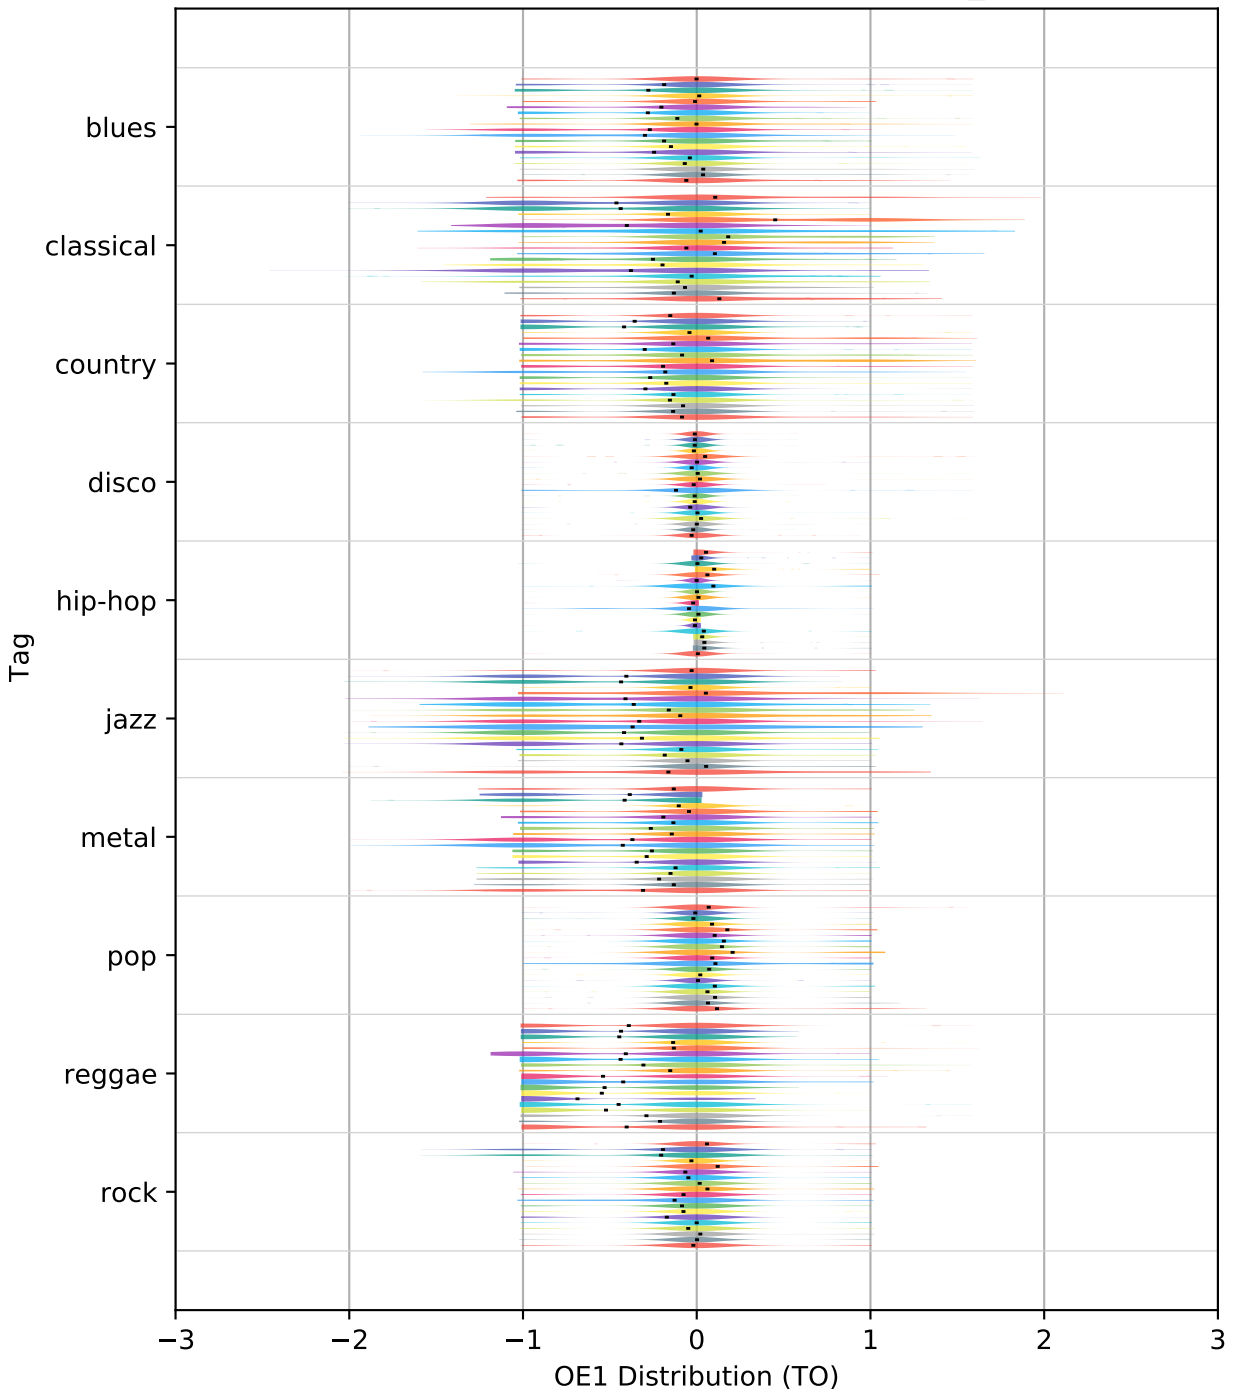

# OE1 Distributions for Tracks Tagged with 'tag\_gtzan' Tags

- |  |   |
|--|---|
| <span style="color: red;">■</span> boeck2015/tempodetector2016_default | <span style="color: blue;">■</span> scheirer1998/percival2014 |
| <span style="color: blue;">■</span> boeck2019/multi_task               | <span style="color: green;">■</span> schreiber2014/default    |
| <span style="color: teal;">■</span> boeck2019/multi_task_hjdb          | <span style="color: yellow;">■</span> schreiber2017/ismir2017 |
| <span style="color: orange;">■</span> boeck2020/dar                    | <span style="color: purple;">■</span> schreiber2017/mirex2017 |
| <span style="color: orange;">■</span> davies2009/mirex_qm_tempotracker | <span style="color: cyan;">■</span> schreiber2018/cnn         |
| <span style="color: purple;">■</span> echonest/version_3_2_1           | <span style="color: limegreen;">■</span> schreiber2018/fcn    |
| <span style="color: cyan;">■</span> gkiokas2012/default                | <span style="color: grey;">■</span> schreiber2018/ismir2018   |
| <span style="color: lightgreen;">■</span> klapuri2006/percival2014     | <span style="color: darkgrey;">■</span> sun2021/default       |
| <span style="color: orange;">■</span> oliveira2010/ibt                 | <span style="color: red;">■</span> zplane/auftakt_v3          |
| <span style="color: magenta;">■</span> percival2014/stem               |   |