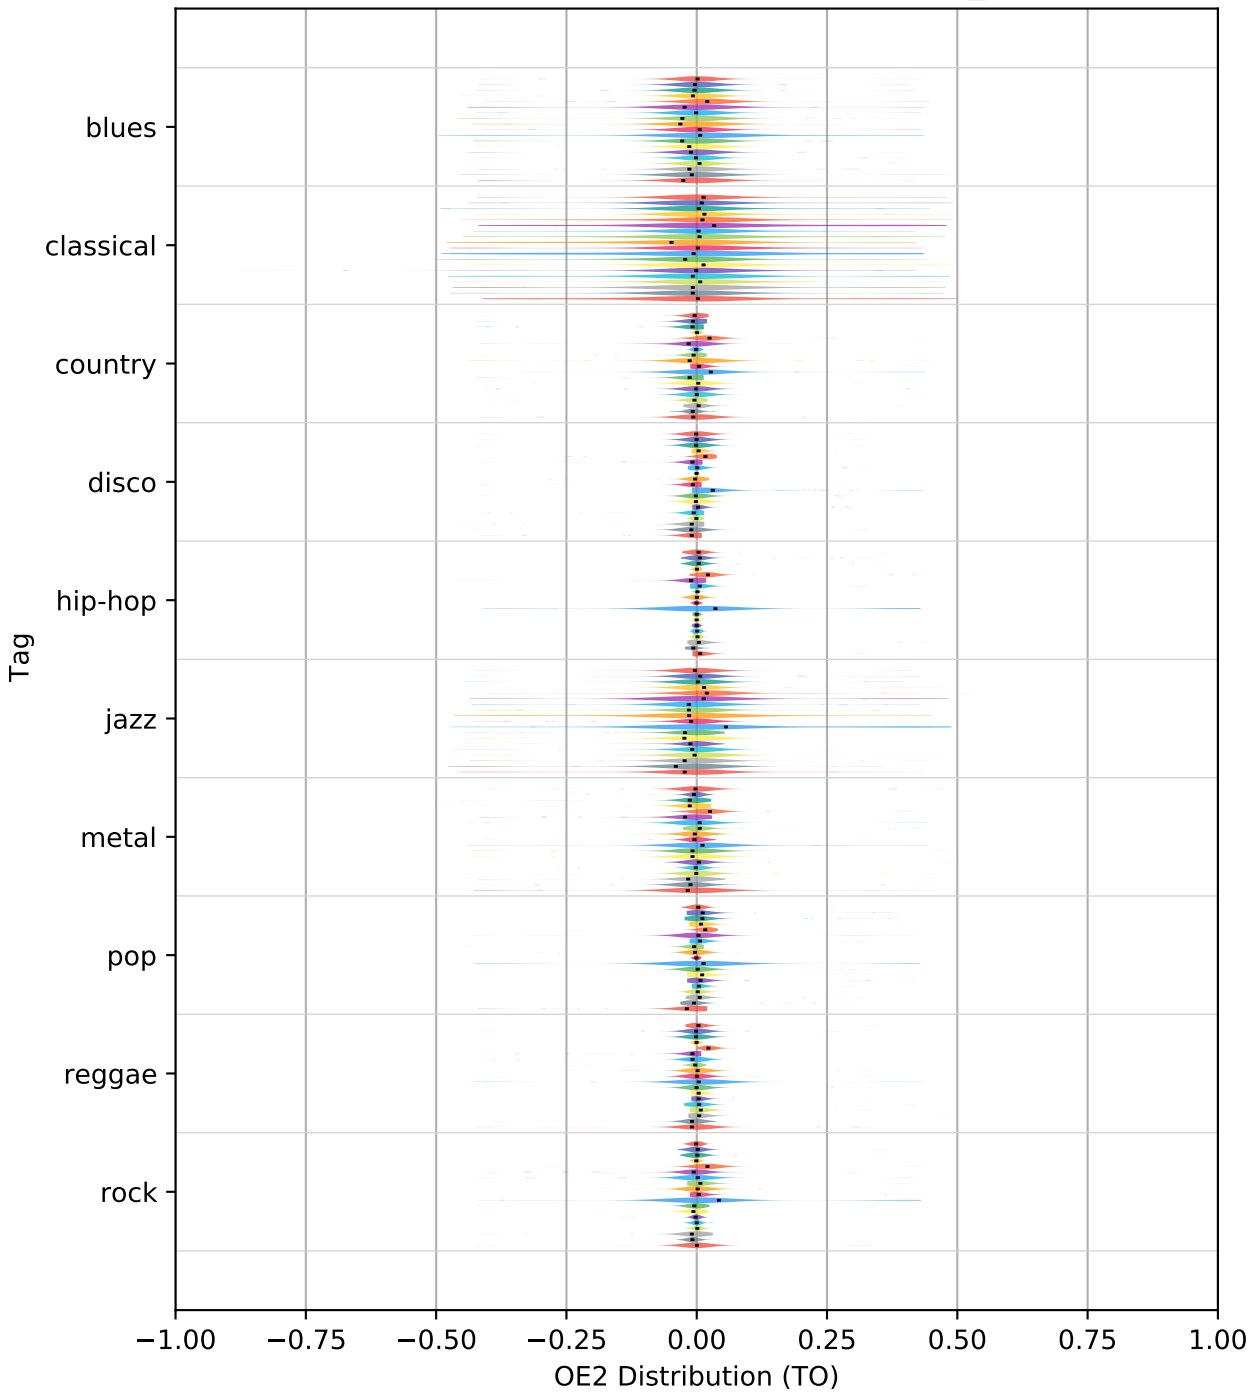

OE2 Distributions for Tracks Tagged with 'tag_gtzan' Tags

- | | |
|--|---|
| ■ boeck2015/tempodetector2016_default | ■ scheirer1998/percival2014 |
| ■ boeck2019/multi_task | ■ schreiber2014/default |
| ■ boeck2019/multi_task_hjdb | ■ schreiber2017/ismir2017 |
| ■ boeck2020/dar | ■ schreiber2017/mirex2017 |
| ■ davies2009/mirex_qm_tempotracker | ■ schreiber2018/cnn |
| ■ echonest/version_3_2_1 | ■ schreiber2018/fcn |
| ■ gkiokas2012/default | ■ schreiber2018/ismir2018 |
| ■ klapuri2006/percival2014 | ■ sun2021/default |
| ■ oliveira2010/ibt | ■ zplane/auftakt_v3 |
| ■ percival2014/stem | |