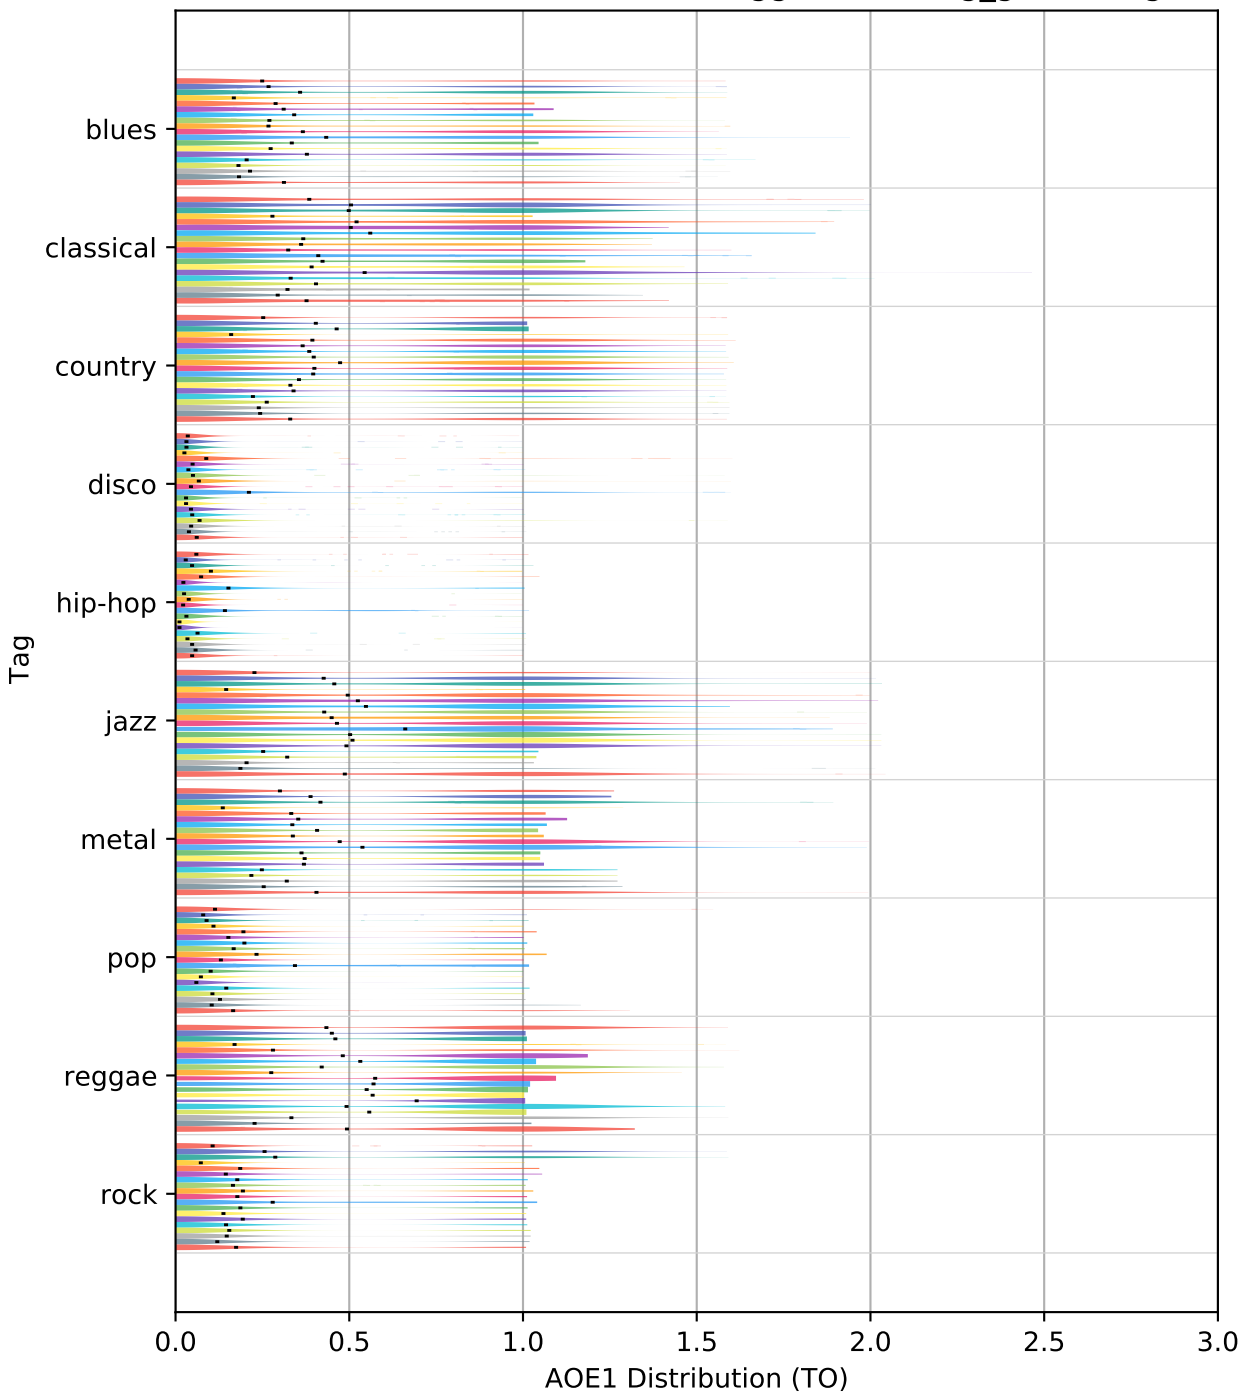

AOE1 Distributions for Tracks Tagged with 'tag_gtzan' Tags

- | | |
|--|---|
| ■ boeck2015/tempodetector2016_default | ■ scheirer1998/percival2014 |
| ■ boeck2019/multi_task | ■ schreiber2014/default |
| ■ boeck2019/multi_task_hjdb | ■ schreiber2017/ismir2017 |
| ■ boeck2020/dar | ■ schreiber2017/mirex2017 |
| ■ davies2009/mirex_qm_tempotracker | ■ schreiber2018/cnn |
| ■ echonest/version_3_2_1 | ■ schreiber2018/fcn |
| ■ gkiokas2012/default | ■ schreiber2018/ismir2018 |
| ■ klapuri2006/percival2014 | ■ sun2021/default |
| ■ oliveira2010/ibt | ■ zplane/auftakt_v3 |
| ■ percival2014/stem | |