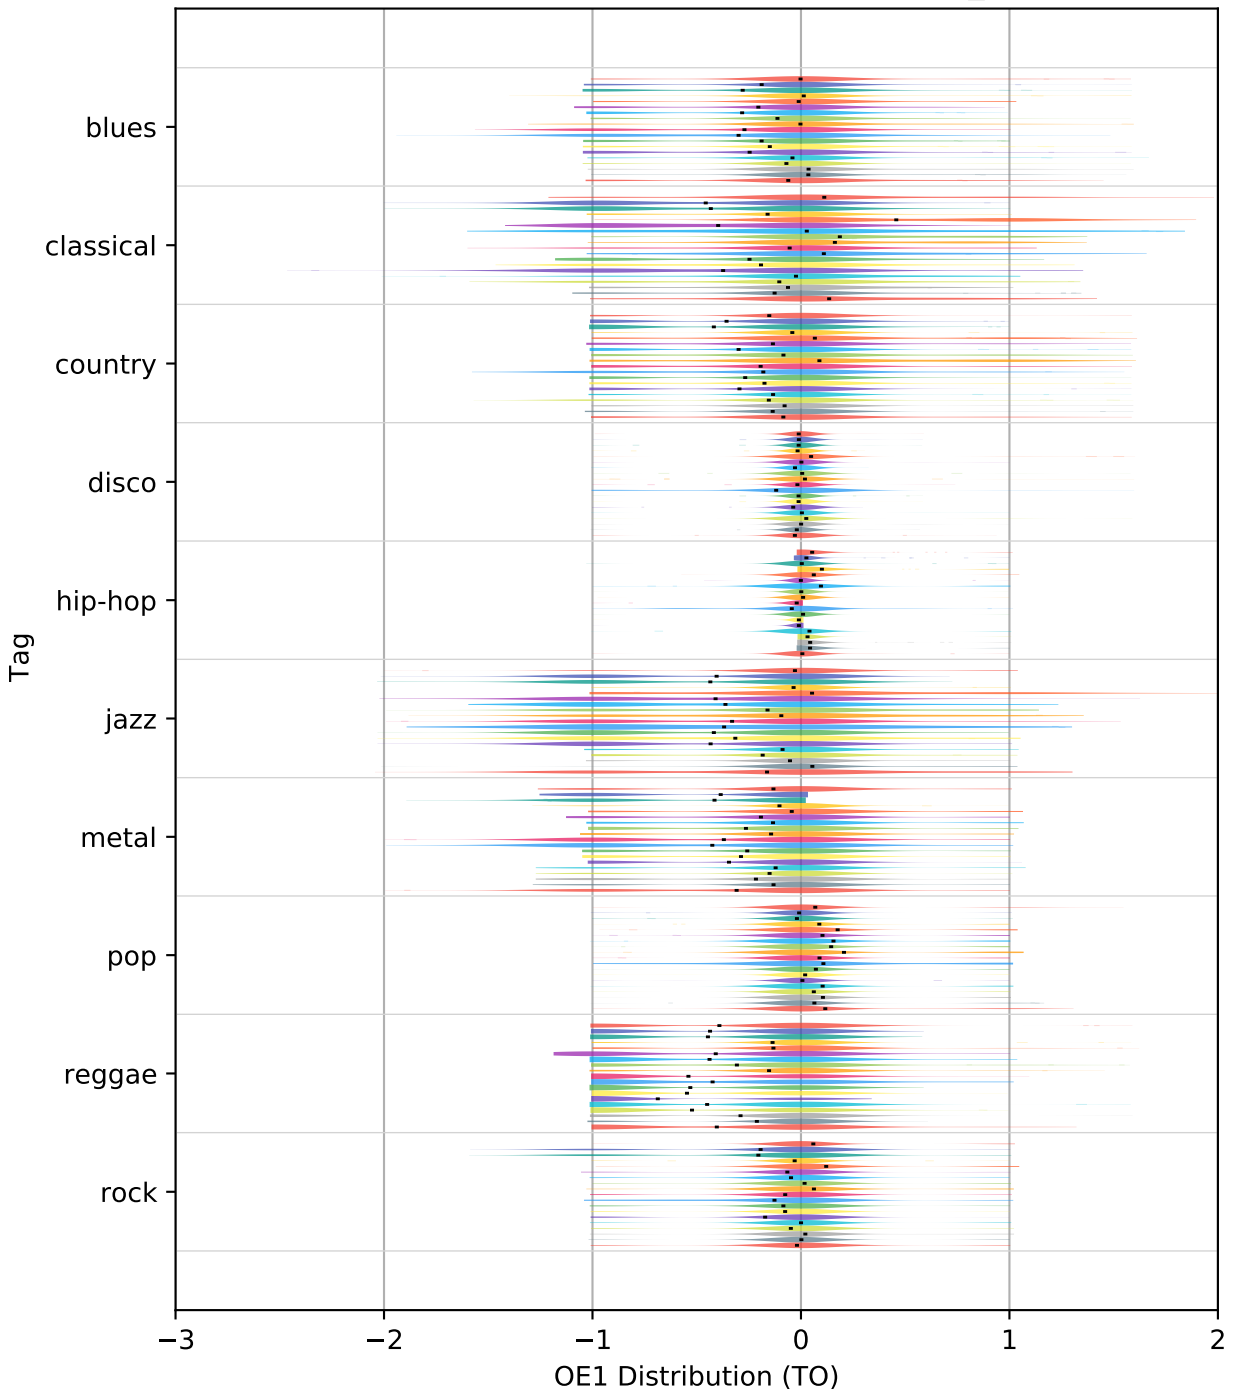

OE1 Distributions for Tracks Tagged with 'tag_gtzan' Tags

- | | |
|--|--|
| ■ boeck2015/tempodetector2016_default | ■ scheierer1998/percival2014 |
| ■ boeck2019/multi_task | ■ schreiber2014/default |
| ■ boeck2019/multi_task_hjdb | ■ schreiber2017/ismir2017 |
| ■ boeck2020/dar | ■ schreiber2017/mirex2017 |
| ■ davies2009/mirex_qm_tempotracker | ■ schreiber2018/cnn |
| ■ echonest/version_3_2_1 | ■ schreiber2018/fcn |
| ■ gkiokas2012/default | ■ schreiber2018/ismir2018 |
| ■ klapuri2006/percival2014 | ■ sun2021/default |
| ■ oliveira2010/ibt | ■ zplane/auftakt_v3 |
| ■ percival2014/stem | |