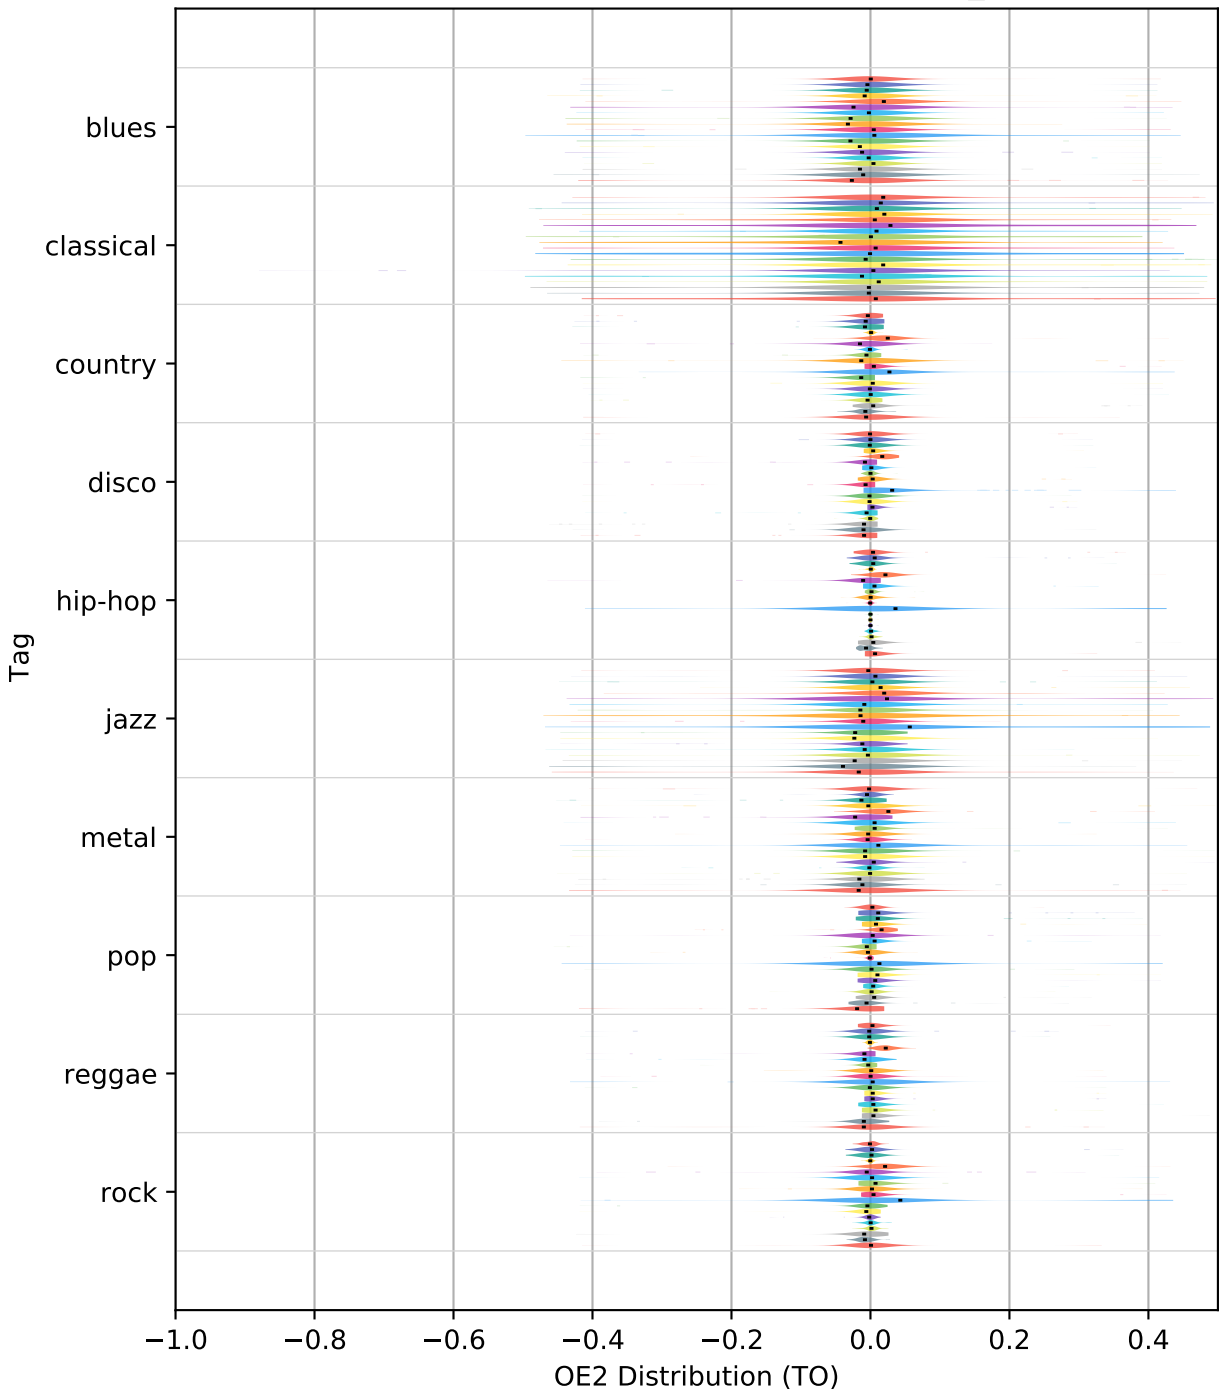

# OE2 Distributions for Tracks Tagged with 'tag\_gtzan' Tags

- |  |  |
|--|--|
| <span style="color: red;">■</span> boeck2015/tempodetector2016_default | <span style="color: blue;">■</span> scheierer1998/percival2014 |
| <span style="color: blue;">■</span> boeck2019/multi_task               | <span style="color: green;">■</span> schreiber2014/default     |
| <span style="color: teal;">■</span> boeck2019/multi_task_hjdb          | <span style="color: yellow;">■</span> schreiber2017/ismir2017  |
| <span style="color: orange;">■</span> boeck2020/dar                    | <span style="color: purple;">■</span> schreiber2017/mirex2017  |
| <span style="color: orange;">■</span> davies2009/mirex_qm_tempotracker | <span style="color: cyan;">■</span> schreiber2018/cnn          |
| <span style="color: purple;">■</span> echonest/version_3_2_1           | <span style="color: limegreen;">■</span> schreiber2018/fcn     |
| <span style="color: cyan;">■</span> gkiokas2012/default                | <span style="color: gray;">■</span> schreiber2018/ismir2018    |
| <span style="color: lightgreen;">■</span> klapuri2006/percival2014     | <span style="color: darkgray;">■</span> sun2021/default        |
| <span style="color: orange;">■</span> oliveira2010/ibt                 | <span style="color: red;">■</span> zplane/auftakt_v3           |
| <span style="color: magenta;">■</span> percival2014/stem               |  |