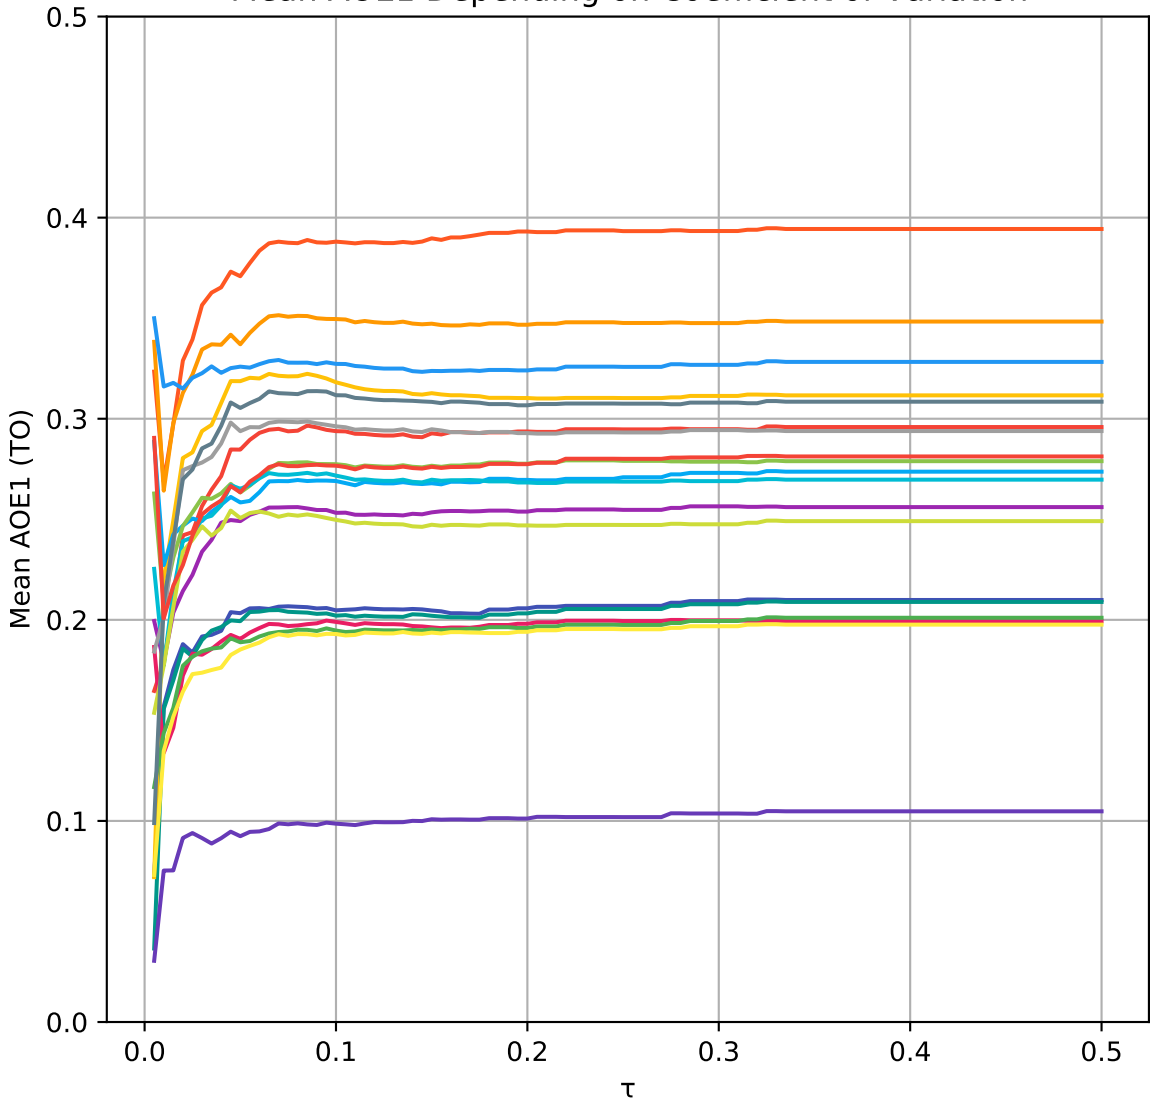

Mean AOE1 Depending on Coefficient of Variation

- | | |
|-------------------------------------|---------------------------|
| boeck2015/tempodetector2016_default | scheirer1998/percival2014 |
| boeck2019/multi_task | schreiber2014/default |
| boeck2019/multi_task_hjdb | schreiber2017/ismir2017 |
| boeck2020/dar | schreiber2017/mirex2017 |
| davies2009/mirex_qm_tempotracker | schreiber2018/cnn |
| echonest/version_3_2_1 | schreiber2018/fcn |
| gkiokas2012/default | schreiber2018/ismir2018 |
| klapuri2006/percival2014 | sun2021/default |
| oliveira2010/ibt | zplane/auftakt_v3 |
| percival2014/stem | |