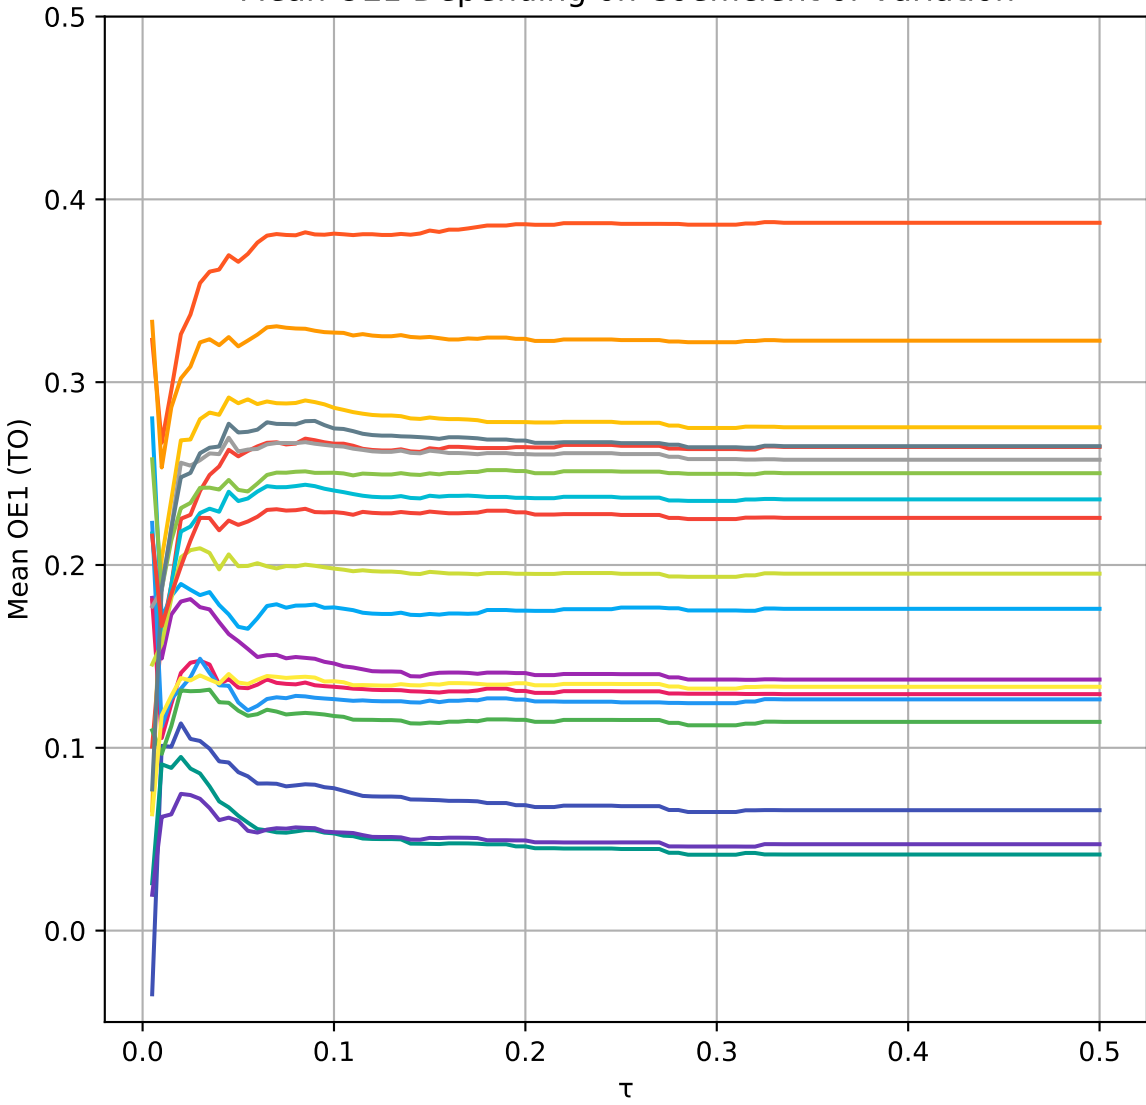

Mean OE1 Depending on Coefficient of Variation

- boeck2015/tempodetector2016_default
- boeck2019/multi_task
- boeck2019/multi_task_hjdb
- boeck2020/dar
- davies2009/mirex_qm_tempotracker
- echonest/version_3_2_1
- gkiokas2012/default
- klapuri2006/percival2014
- oliveira2010/ibt
- percival2014/stem
- scheirer1998/percival2014
- schreiber2014/default
- schreiber2017/ismir2017
- schreiber2017/mirex2017
- schreiber2018/cnn
- schreiber2018/fcn
- schreiber2018/ismir2018
- sun2021/default
- zplane/auftakt_v3