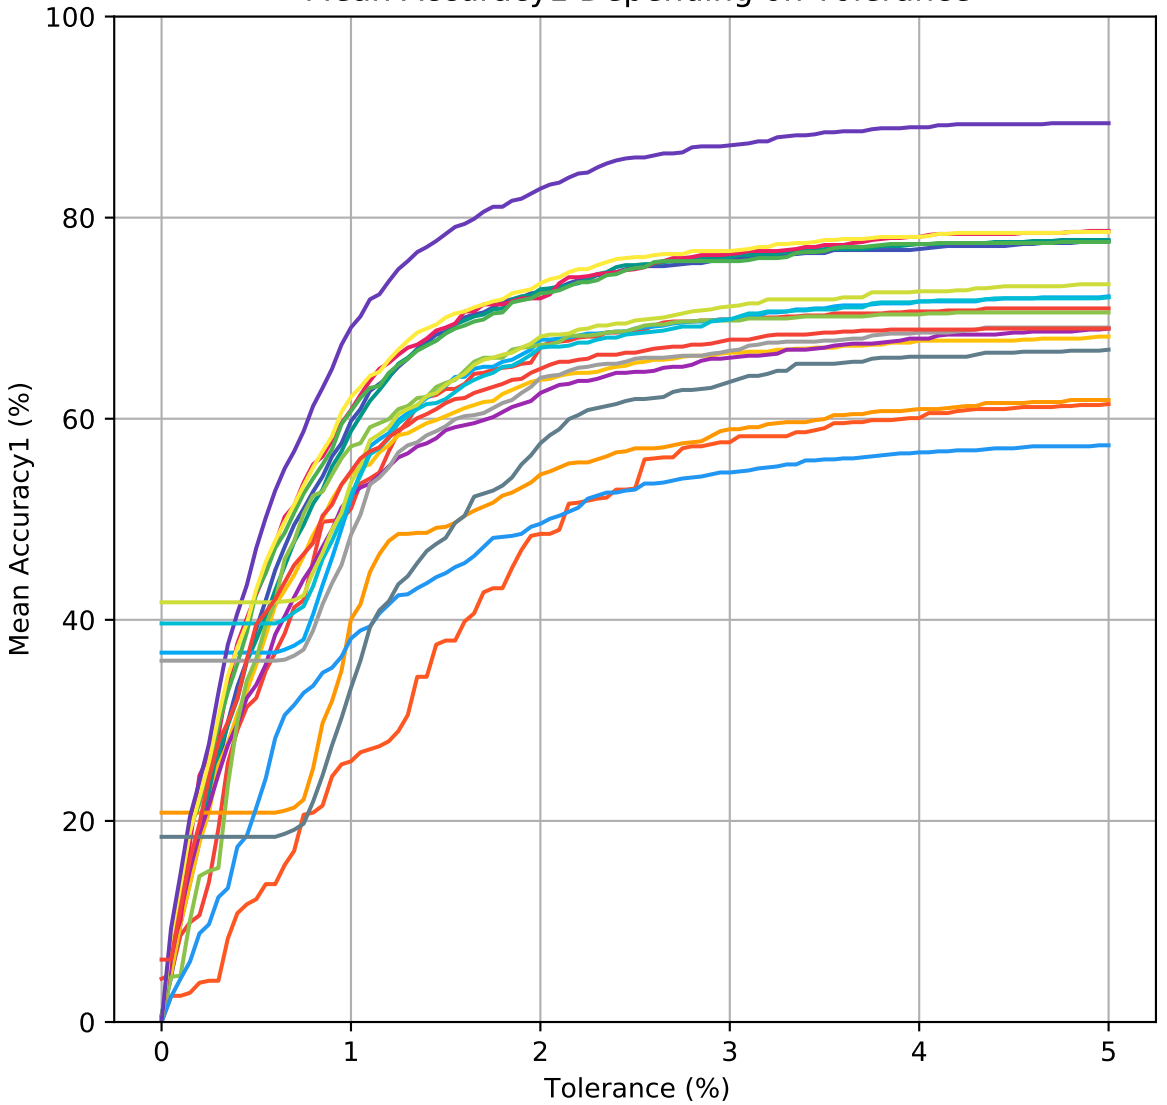

Mean Accuracy1 Depending on Tolerance

- boeck2015/tempodetector2016_default
- boeck2019/multi_task
- boeck2019/multi_task_hjdb
- boeck2020/dar
- davies2009/mirex_qm_tempotracker
- echonest/version_3_2_1
- gkiokas2012/default
- klapuri2006/percival2014
- oliveira2010/ibt
- percival2014/stem
- scheirer1998/percival2014
- schreiber2014/default
- schreiber2017/ismir2017
- schreiber2017/mirex2017
- schreiber2018/cnn
- schreiber2018/fcn
- schreiber2018/ismir2018
- sun2021/default
- zplane/auftakt_v3