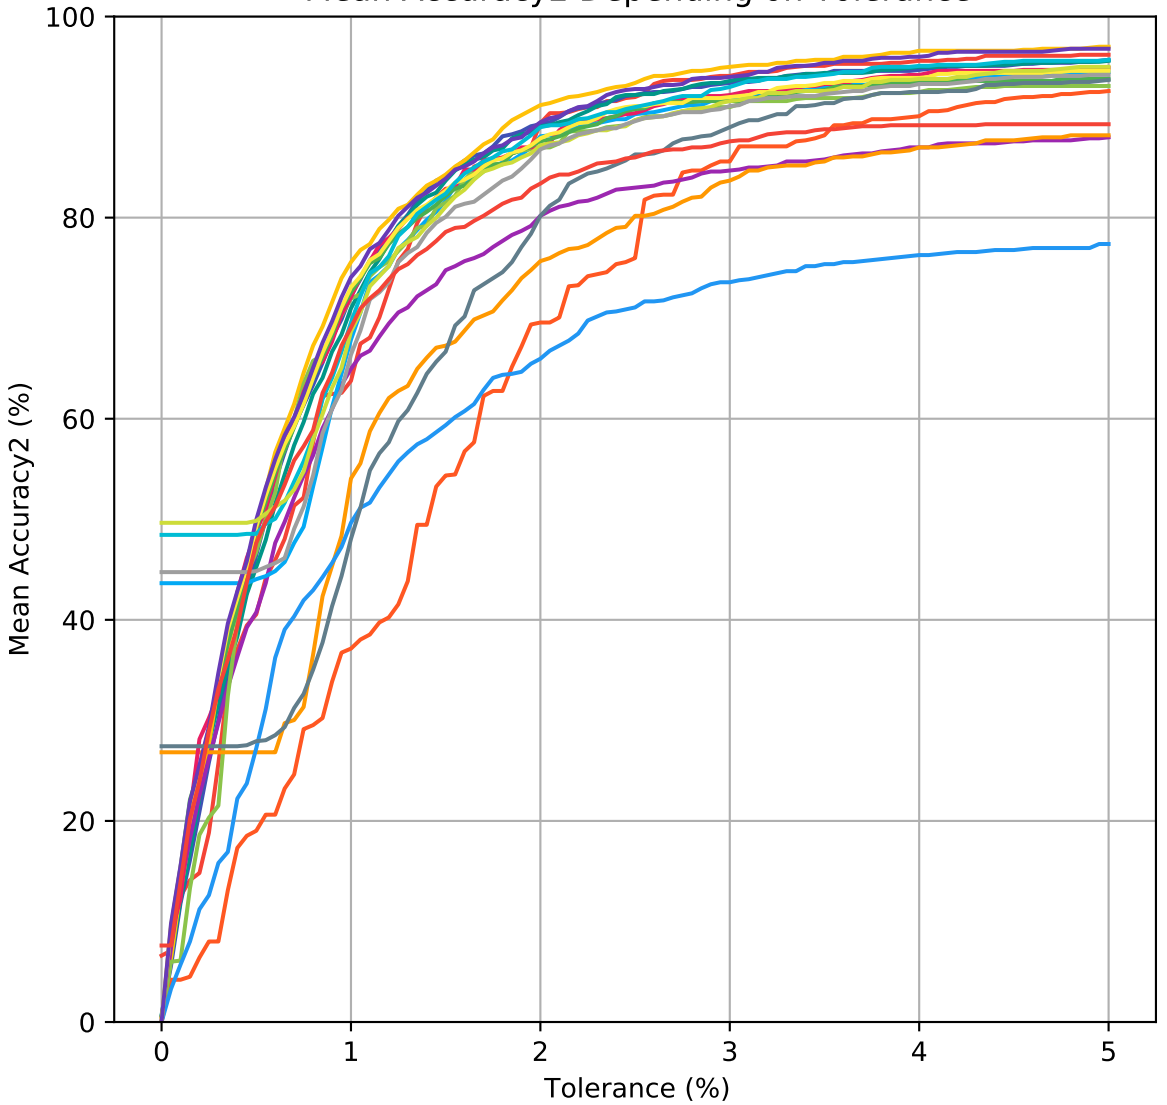

Mean Accuracy2 Depending on Tolerance

- | | |
|-------------------------------------|---------------------------|
| boeck2015/tempodetector2016_default | scheirer1998/percival2014 |
| boeck2019/multi_task | schreiber2014/default |
| boeck2019/multi_task_hjdb | schreiber2017/ismir2017 |
| boeck2020/dar | schreiber2017/mirex2017 |
| davies2009/mirex_qm_tempotracker | schreiber2018/cnn |
| echonest/version_3_2_1 | schreiber2018/fcn |
| gkiokas2012/default | schreiber2018/ismir2018 |
| klapuri2006/percival2014 | sun2021/default |
| oliveira2010/ibt | zplane/auftakt_v3 |
| percival2014/stem | |