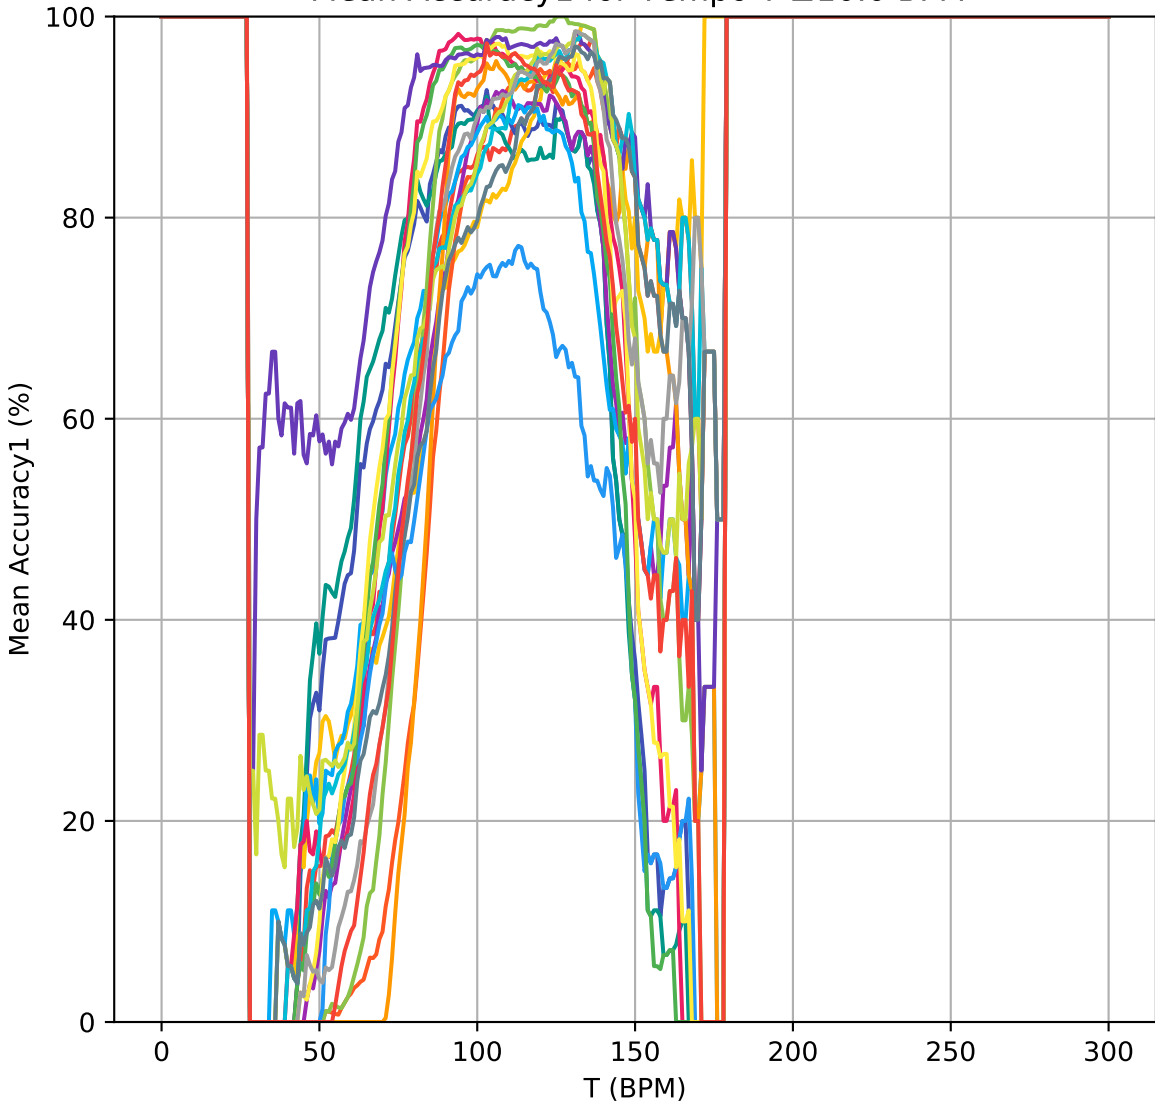

Mean Accuracy1 for Tempo T ± 10.0 BPM

- | | |
|-------------------------------------|---------------------------|
| boeck2015/tempodetector2016_default | scheirer1998/percival2014 |
| boeck2019/multi_task | schreiber2014/default |
| boeck2019/multi_task_hjdb | schreiber2017/ismir2017 |
| boeck2020/dar | schreiber2017/mirex2017 |
| davies2009/mirex_qm_tempotracker | schreiber2018/cnn |
| echonest/version_3_2_1 | schreiber2018/fcn |
| gkiokas2012/default | schreiber2018/ismir2018 |
| klapuri2006/percival2014 | sun2021/default |
| oliveira2010/ibt | zplane/auftakt_v3 |
| percival2014/stem | |