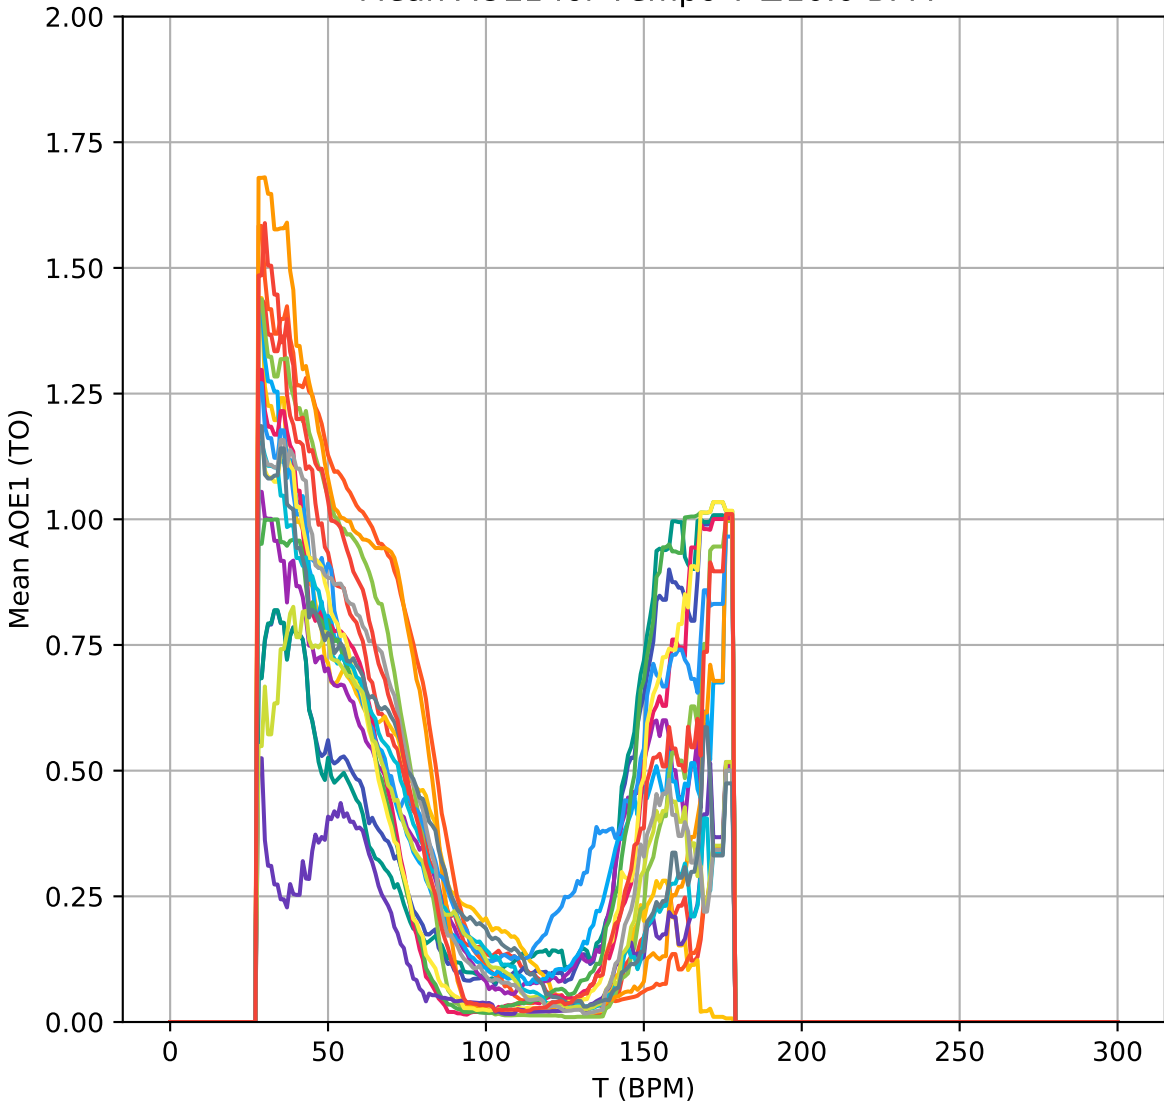

Mean AOE1 for Tempo T ± 10.0 BPM

- | | |
|-------------------------------------|---------------------------|
| boeck2015/tempodetector2016_default | scheirer1998/percival2014 |
| boeck2019/multi_task | schreiber2014/default |
| boeck2019/multi_task_hjdb | schreiber2017/ismir2017 |
| boeck2020/dar | schreiber2017/mirex2017 |
| davies2009/mirex_qm_tempotracker | schreiber2018/cnn |
| echonest/version_3_2_1 | schreiber2018/fcn |
| gkiokas2012/default | schreiber2018/ismir2018 |
| klapuri2006/percival2014 | sun2021/default |
| oliveira2010/ibt | zplane/auftakt_v3 |
| percival2014/stem | |