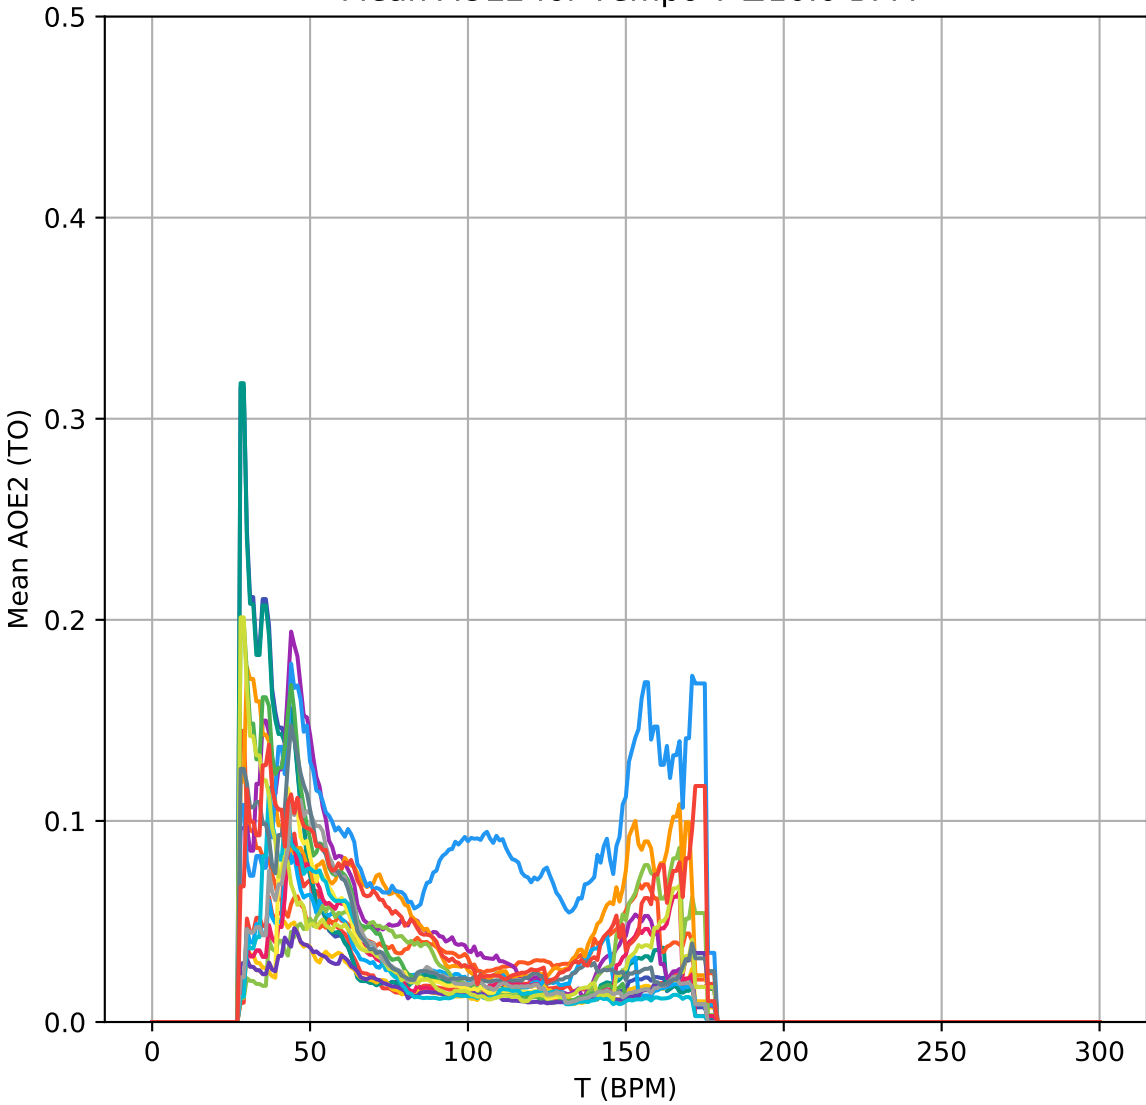

Mean AOE2 for Tempo T  $\pm 10.0$  BPM

- boeck2015/tempodetector2016\_default
  - boeck2019/multi\_task
  - boeck2019/multi\_task\_hjdb
  - boeck2020/dar
  - davies2009/mirex\_qm\_tempotracker
  - echonest/version\_3\_2\_1
  - gkiokas2012/default
  - klapuri2006/percival2014
  - oliveira2010/ibt
  - percival2014/stem
- scheirer1998/percival2014
  - schreiber2014/default
  - schreiber2017/ismir2017
  - schreiber2017/mirex2017
  - schreiber2018/cnn
  - schreiber2018/fcn
  - schreiber2018/ismir2018
  - sun2021/default
  - zplane/auftakt\_v3