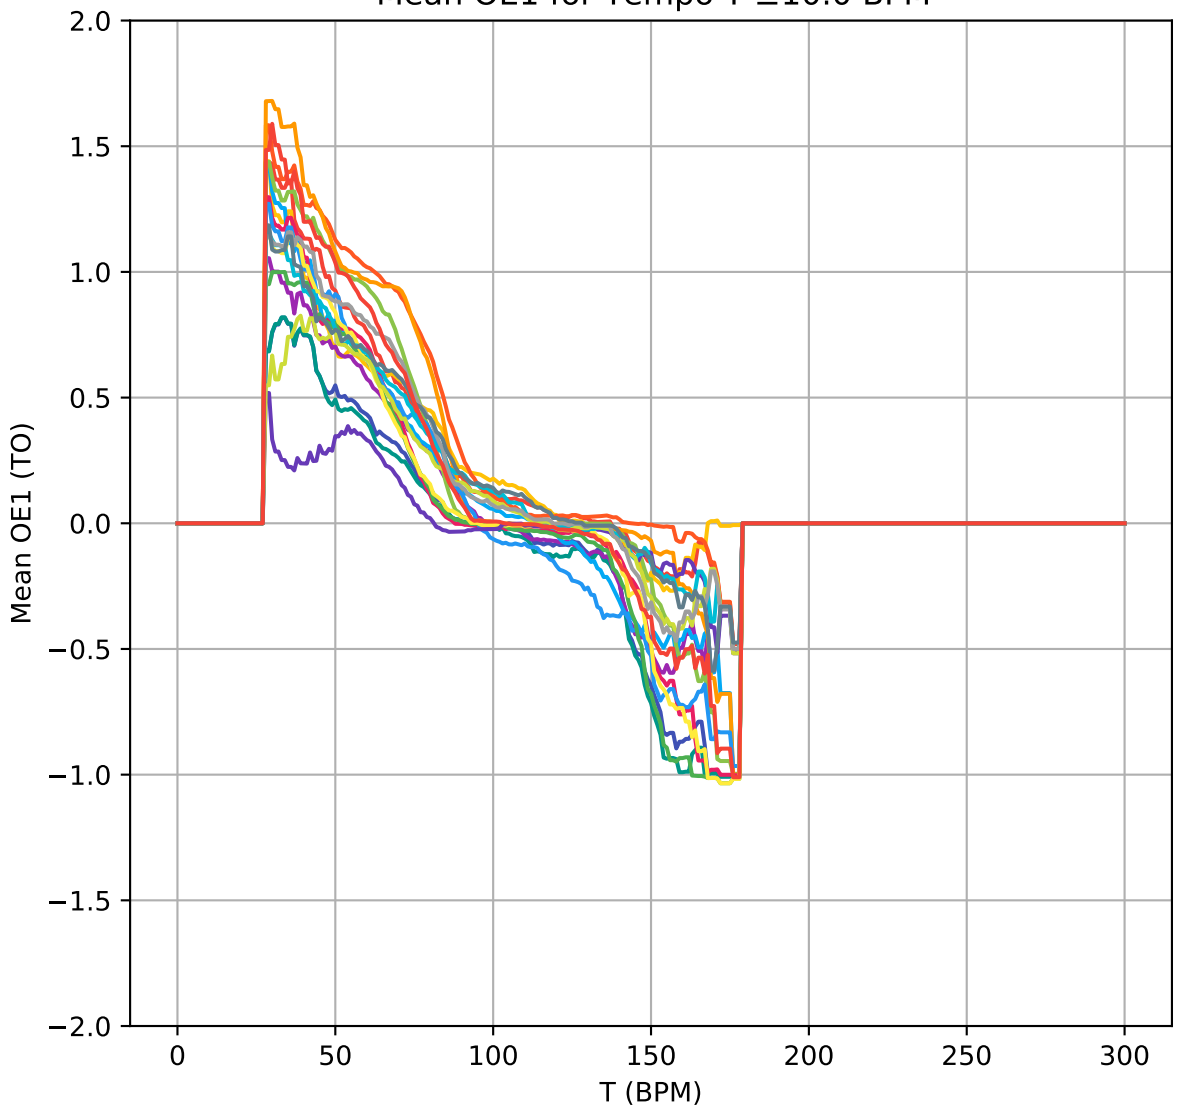

Mean OE1 for Tempo T  $\pm 10.0$  BPM

- |                                       |                             |
|---------------------------------------|-----------------------------|
| — boeck2015/tempodetector2016_default | — scheirer1998/percival2014 |
| — boeck2019/multi_task                | — schreiber2014/default     |
| — boeck2019/multi_task_hjdb           | — schreiber2017/ismir2017   |
| — boeck2020/dar                       | — schreiber2017/mirex2017   |
| — davies2009/mirex_qm_tempotracker    | — schreiber2018/cnn         |
| — echonest/version_3_2_1              | — schreiber2018/fcn         |
| — gkiokas2012/default                 | — schreiber2018/ismir2018   |
| — klapuri2006/percival2014            | — sun2021/default           |
| — oliveira2010/ibt                    | — zplane/auftakt_v3         |
| — percival2014/stem                   |                             |