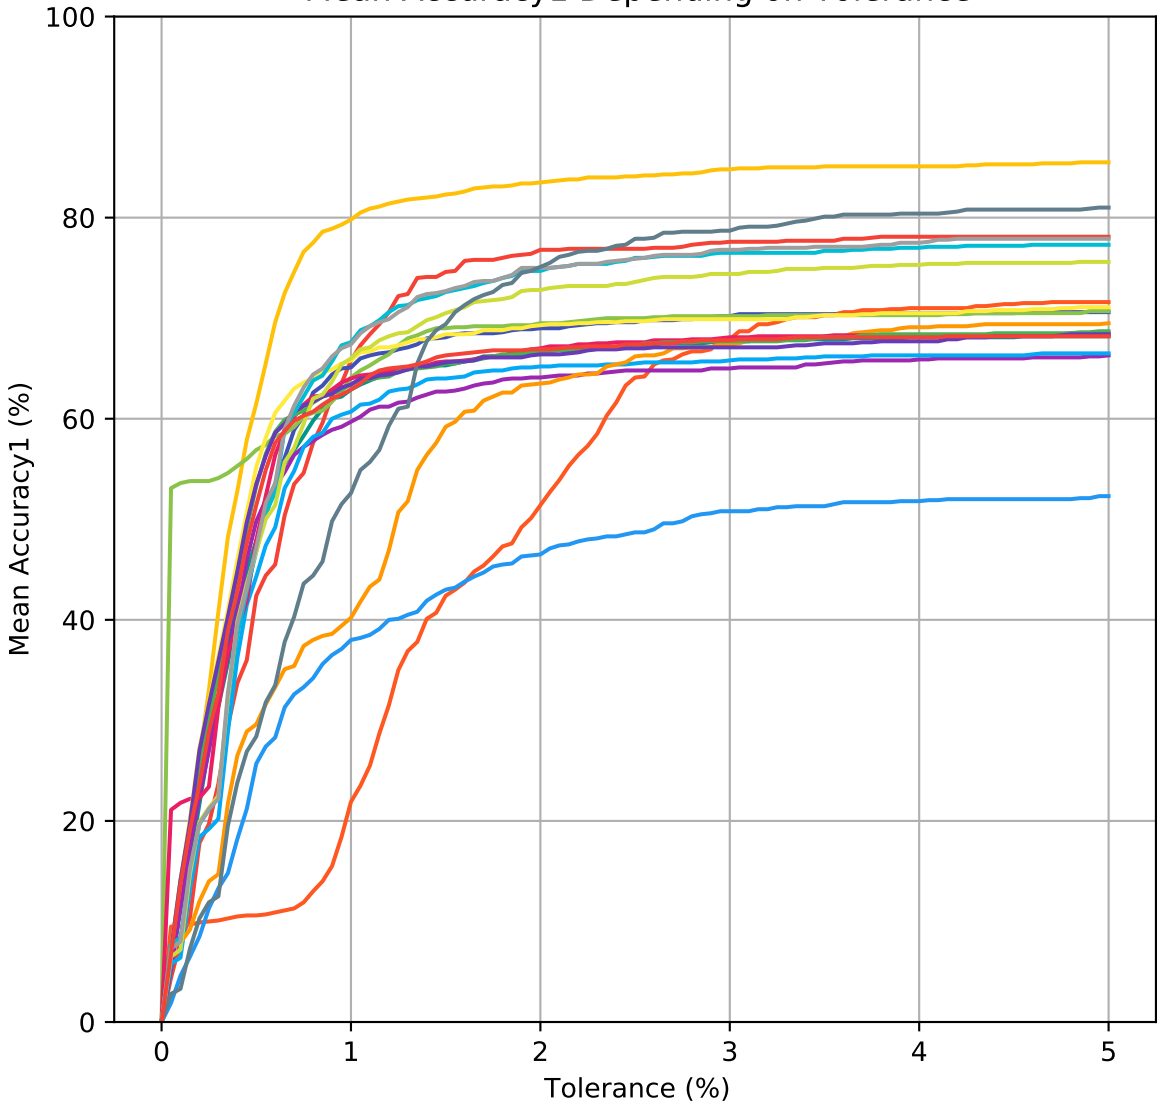

Mean Accuracy1 Depending on Tolerance

- boeck2015/tempodetector2016_default
- boeck2019/multi_task
- boeck2019/multi_task_hjdb
- boeck2020/dar
- davies2009/mirex_qm_tempotracker
- echonest/version_3_2_1
- gkiokas2012/default
- klapuri2006/percival2014
- oliveira2010/ibt
- percival2014/stem
- scheierer1998/percival2014
- schreiber2014/default
- schreiber2017/ismir2017
- schreiber2017/mirex2017
- schreiber2018/cnn
- schreiber2018/fcn
- schreiber2018/ismir2018
- sun2021/default
- zplane/auftakt_v3