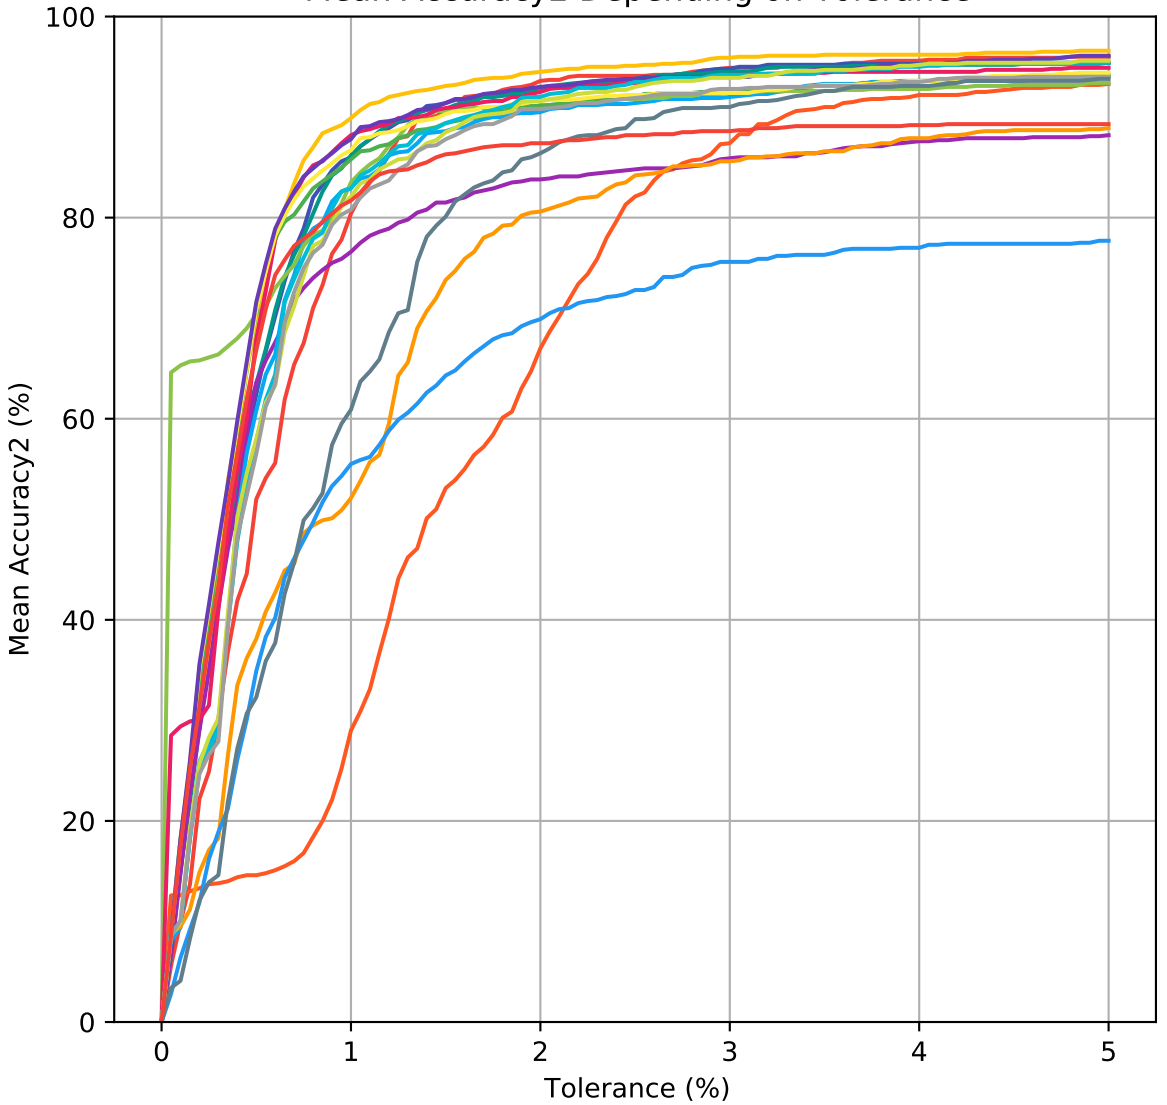

Mean Accuracy2 Depending on Tolerance

- | | |
|-------------------------------------|---------------------------|
| boeck2015/tempodetector2016_default | scheirer1998/percival2014 |
| boeck2019/multi_task | schreiber2014/default |
| boeck2019/multi_task_hjdb | schreiber2017/ismir2017 |
| boeck2020/dar | schreiber2017/mirex2017 |
| davies2009/mirex_qm_tempotracker | schreiber2018/cnn |
| echonest/version_3_2_1 | schreiber2018/fcn |
| gkiokas2012/default | schreiber2018/ismir2018 |
| klapuri2006/percival2014 | sun2021/default |
| oliveira2010/ibt | zplane/auftakt_v3 |
| percival2014/stem | |