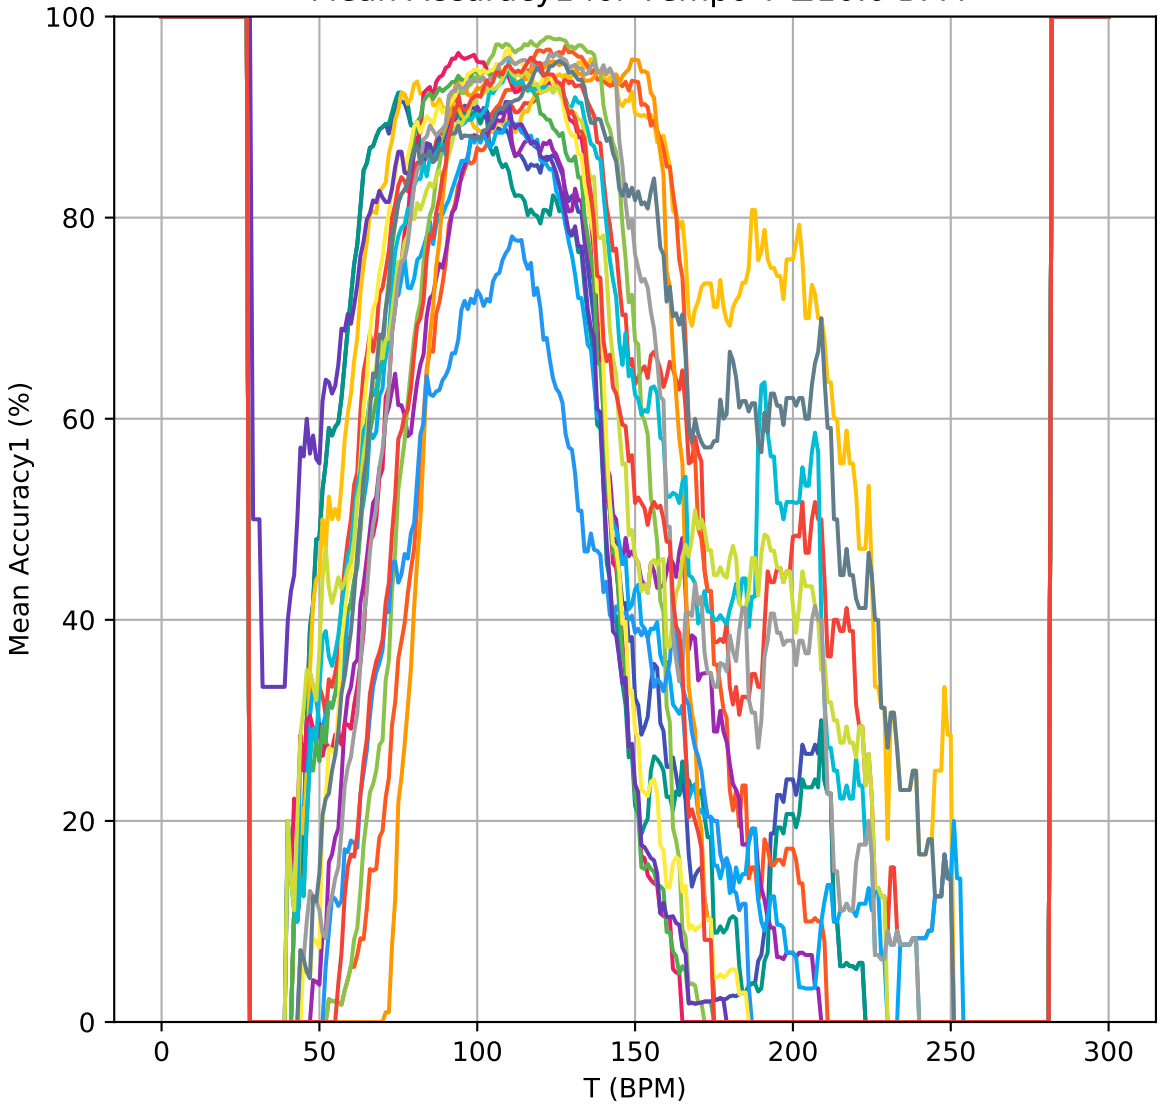

Mean Accuracy1 for Tempo T ± 10.0 BPM

- | | |
|-------------------------------------|----------------------------|
| boeck2015/tempodetector2016_default | scheierer1998/percival2014 |
| boeck2019/multi_task | schreiber2014/default |
| boeck2019/multi_task_hjdb | schreiber2017/ismir2017 |
| boeck2020/dar | schreiber2017/mirex2017 |
| davies2009/mirex_qm_tempotracker | schreiber2018/cnn |
| echonest/version_3_2_1 | schreiber2018/fcn |
| gkiokas2012/default | schreiber2018/ismir2018 |
| klapuri2006/percival2014 | sun2021/default |
| oliveira2010/ibt | zplane/auftakt_v3 |
| percival2014/stem | |