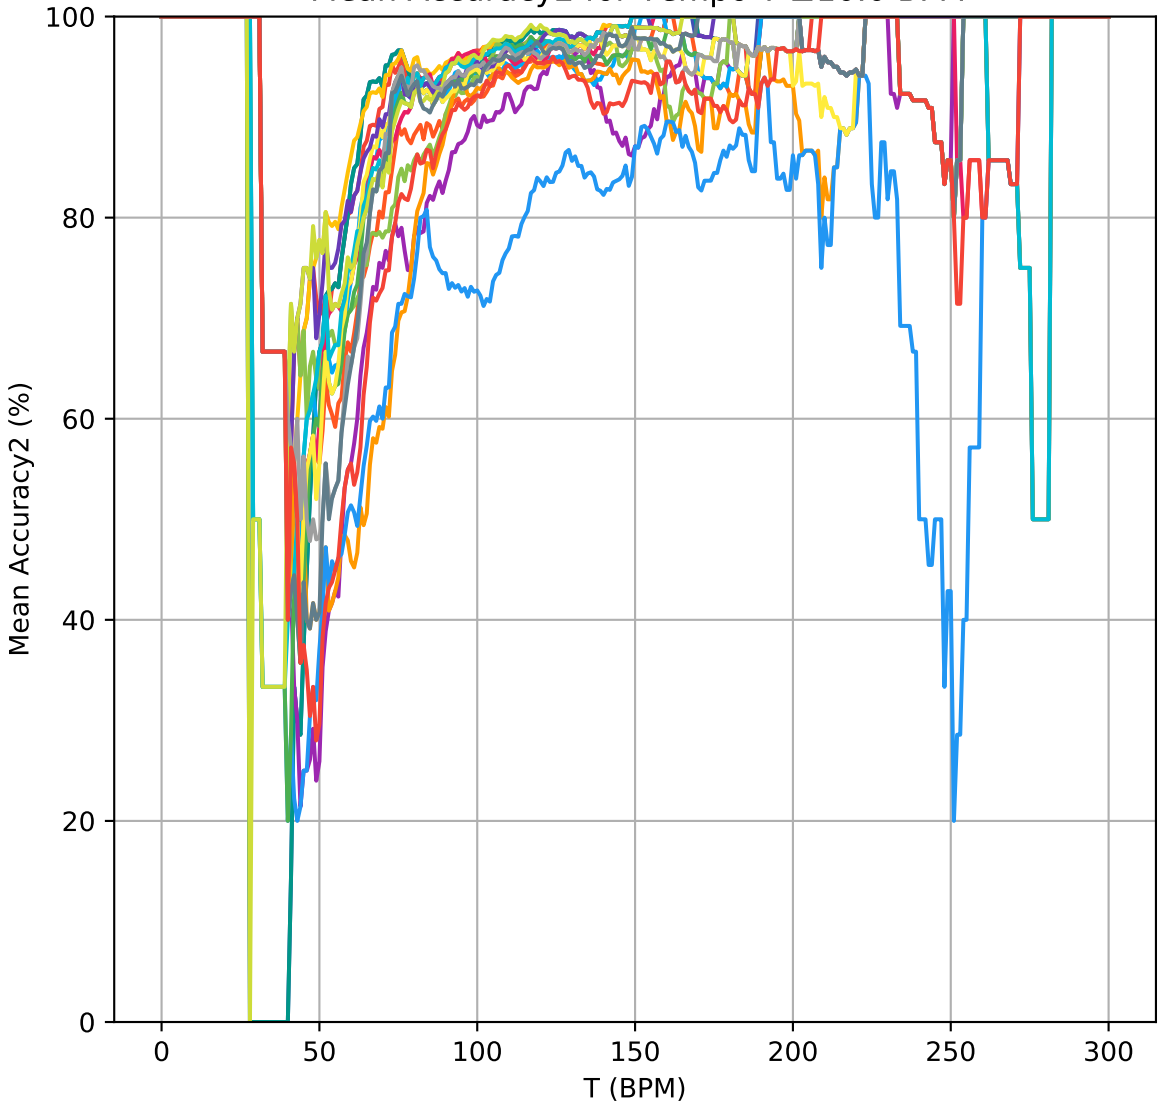

Mean Accuracy2 for Tempo T ± 10.0 BPM

- boeck2015/tempodetector2016_default
- boeck2019/multi_task
- boeck2019/multi_task_hjdb
- boeck2020/dar
- davies2009/mirex_qm_tempotracker
- echonest/version_3_2_1
- gkiokas2012/default
- klapuri2006/percival2014
- oliveira2010/ibt
- percival2014/stem
- scheirer1998/percival2014
- schreiber2014/default
- schreiber2017/ismir2017
- schreiber2017/mirex2017
- schreiber2018/cnn
- schreiber2018/fcn
- schreiber2018/ismir2018
- sun2021/default
- zplane/auftakt_v3