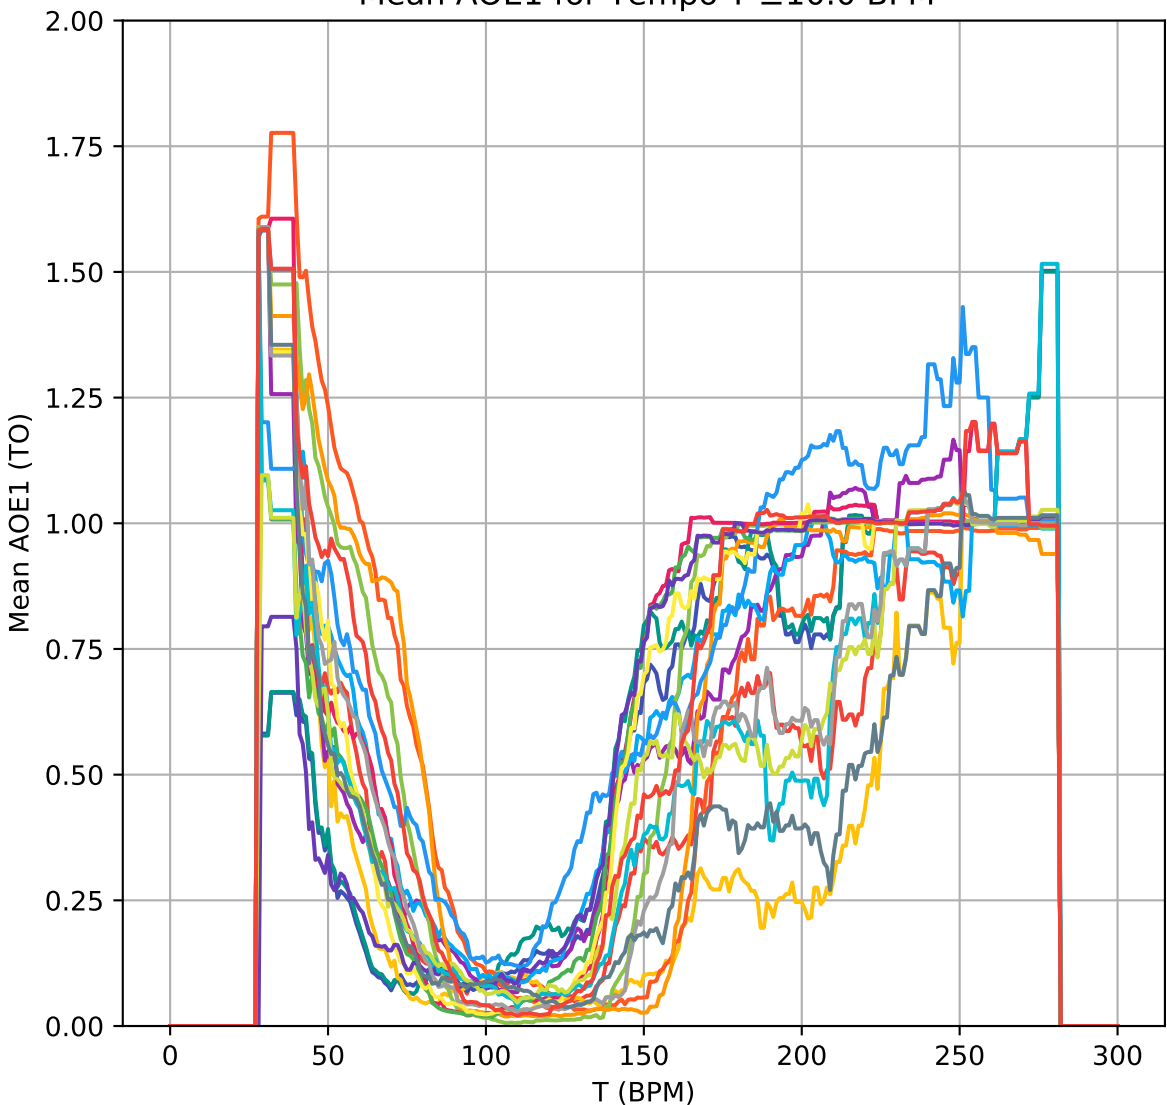

Mean AOE1 for Tempo T  $\pm 10.0$  BPM

- |                                     |                           |
|-------------------------------------|---------------------------|
| boeck2015/tempodetector2016_default | scheirer1998/percival2014 |
| boeck2019/multi_task                | schreiber2014/default     |
| boeck2019/multi_task_hjdb           | schreiber2017/ismir2017   |
| boeck2020/dar                       | schreiber2017/mirex2017   |
| davies2009/mirex_qm_tempotracker    | schreiber2018/cnn         |
| echonest/version_3_2_1              | schreiber2018/fcn         |
| gkiokas2012/default                 | schreiber2018/ismir2018   |
| klapuri2006/percival2014            | sun2021/default           |
| oliveira2010/ibt                    | zplane/auftakt_v3         |
| percival2014/stem                   |                           |