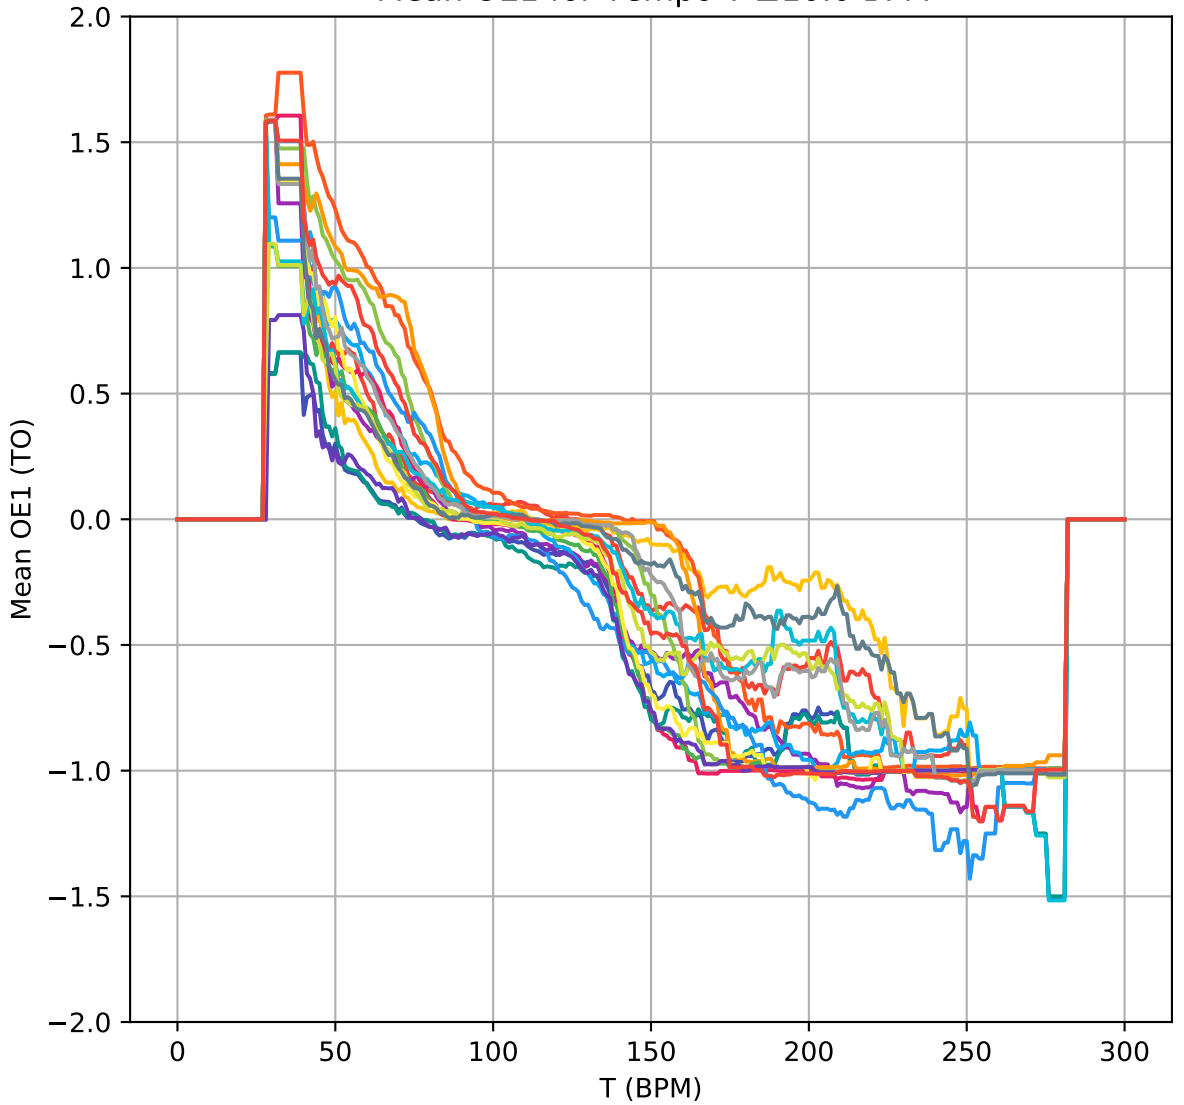

Mean OE1 for Tempo T ± 10.0 BPM

- | | |
|-------------------------------------|---------------------------|
| boeck2015/tempodetector2016_default | scheirer1998/percival2014 |
| boeck2019/multi_task | schreiber2014/default |
| boeck2019/multi_task_hjdb | schreiber2017/ismir2017 |
| boeck2020/dar | schreiber2017/mirex2017 |
| davies2009/mirex_qm_tempotracker | schreiber2018/cnn |
| echonest/version_3_2_1 | schreiber2018/fcn |
| gkiokas2012/default | schreiber2018/ismir2018 |
| klapuri2006/percival2014 | sun2021/default |
| oliveira2010/ibt | zplane/auftakt_v3 |
| percival2014/stem | |