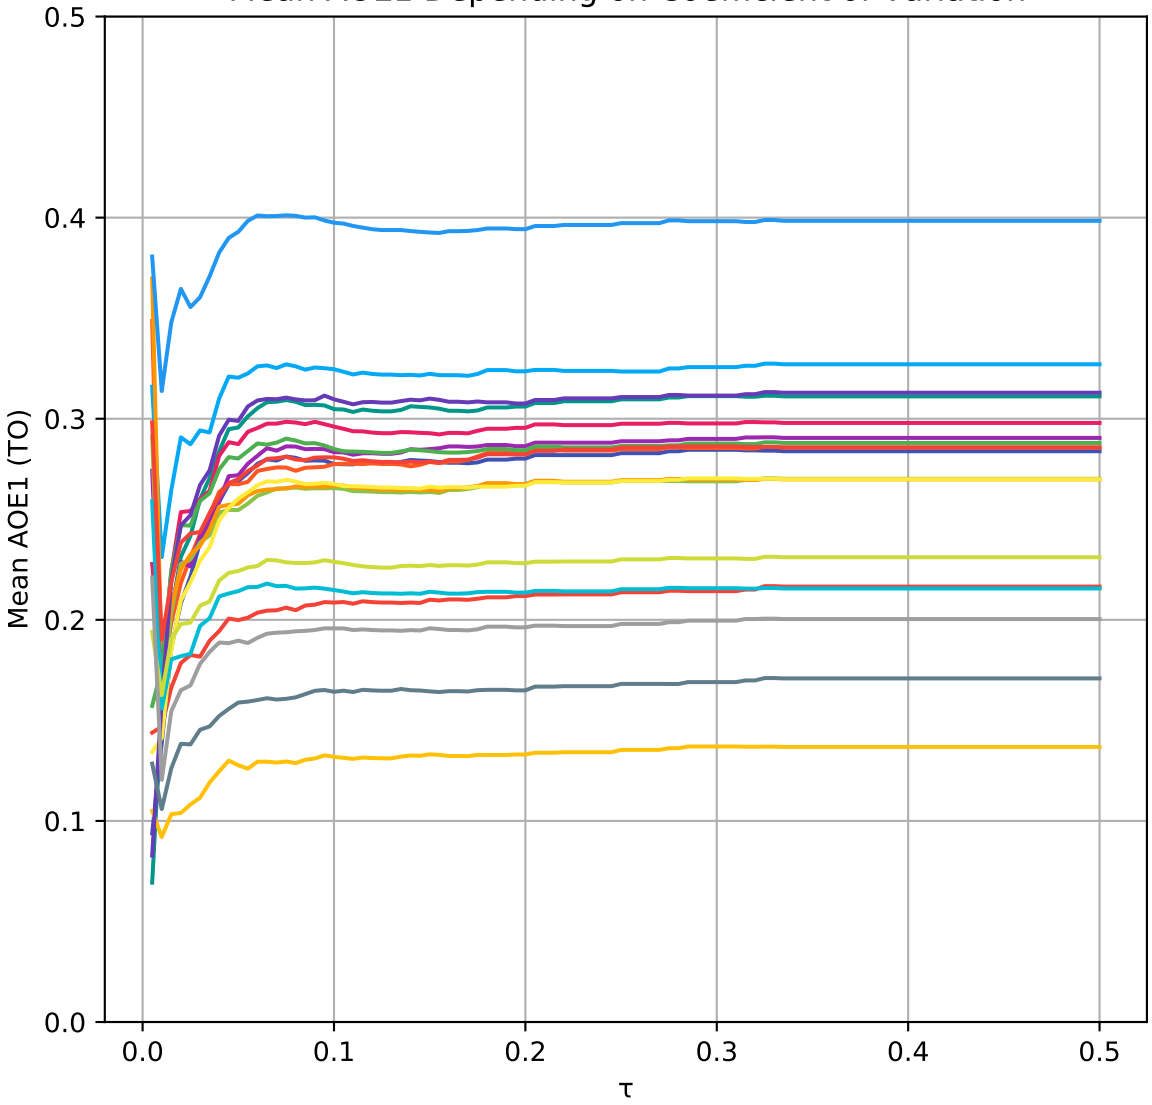

Mean AOE1 Depending on Coefficient of Variation

- |                                     |                            |
|-------------------------------------|----------------------------|
| boeck2015/tempodetector2016_default | scheierer1998/percival2014 |
| boeck2019/multi_task                | schreiber2014/default      |
| boeck2019/multi_task_hjdb           | schreiber2017/ismir2017    |
| boeck2020/dar                       | schreiber2017/mirex2017    |
| davies2009/mirex_qm_tempotracker    | schreiber2018/cnn          |
| echonest/version_3_2_1              | schreiber2018/fcn          |
| gkiokas2012/default                 | schreiber2018/ismir2018    |
| klapuri2006/percival2014            | sun2021/default            |
| oliveira2010/ibt                    | zplane/auftakt_v3          |
| percival2014/stem                   |                            |