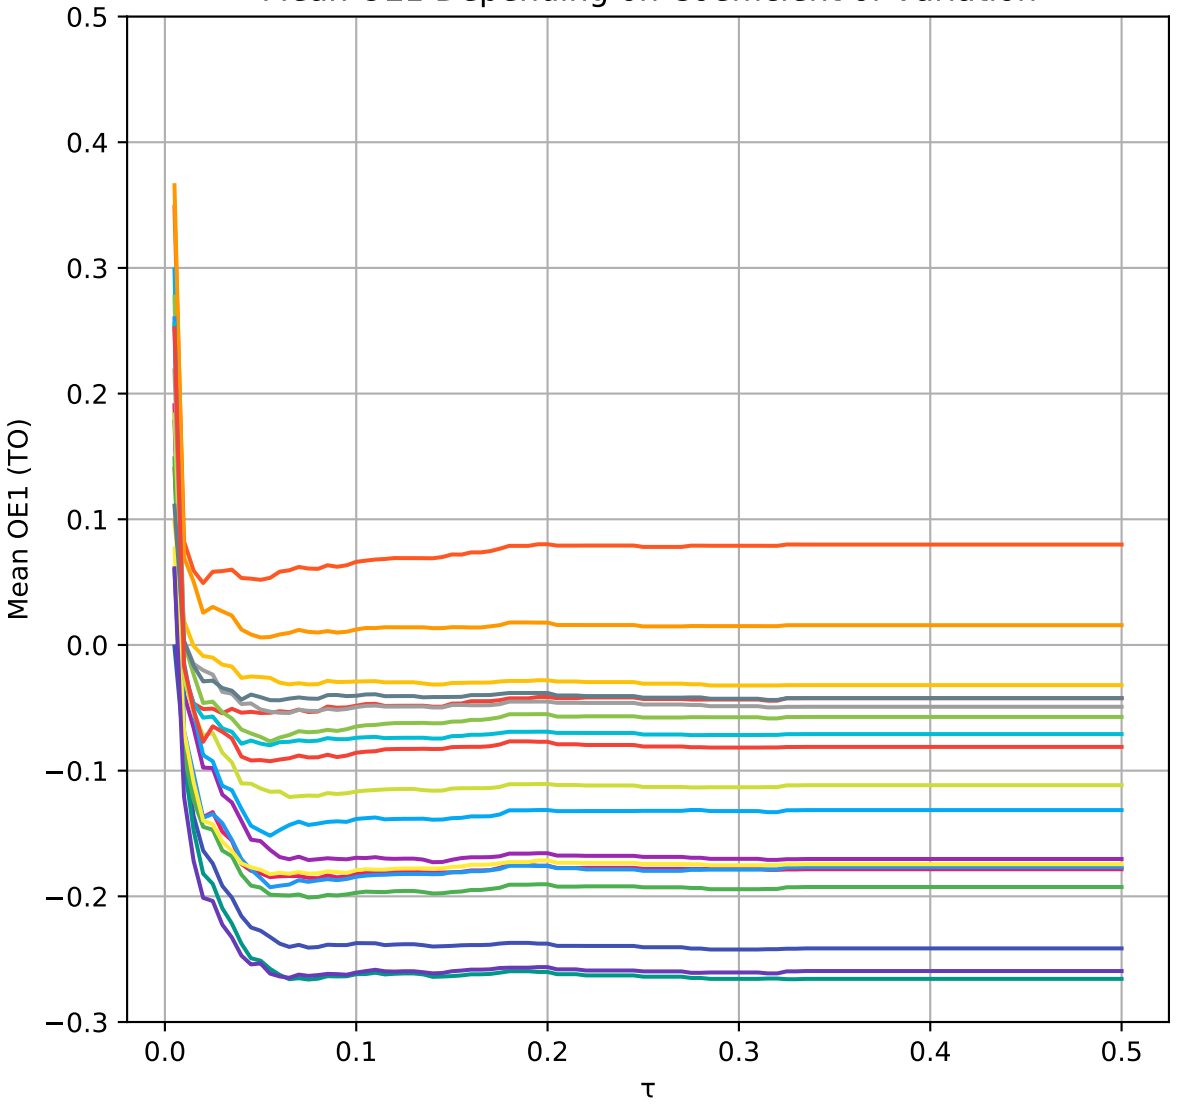

Mean OE1 Depending on Coefficient of Variation

- | | |
|-------------------------------------|---------------------------|
| boeck2015/tempodetector2016_default | scheirer1998/percival2014 |
| boeck2019/multi_task | schreiber2014/default |
| boeck2019/multi_task_hjdb | schreiber2017/ismir2017 |
| boeck2020/dar | schreiber2017/mirex2017 |
| davies2009/mirex_qm_tempotracker | schreiber2018/cnn |
| echonest/version_3_2_1 | schreiber2018/fcn |
| gkiokas2012/default | schreiber2018/ismir2018 |
| klapuri2006/percival2014 | sun2021/default |
| oliveira2010/ibt | zplane/auftakt_v3 |
| percival2014/stem | |