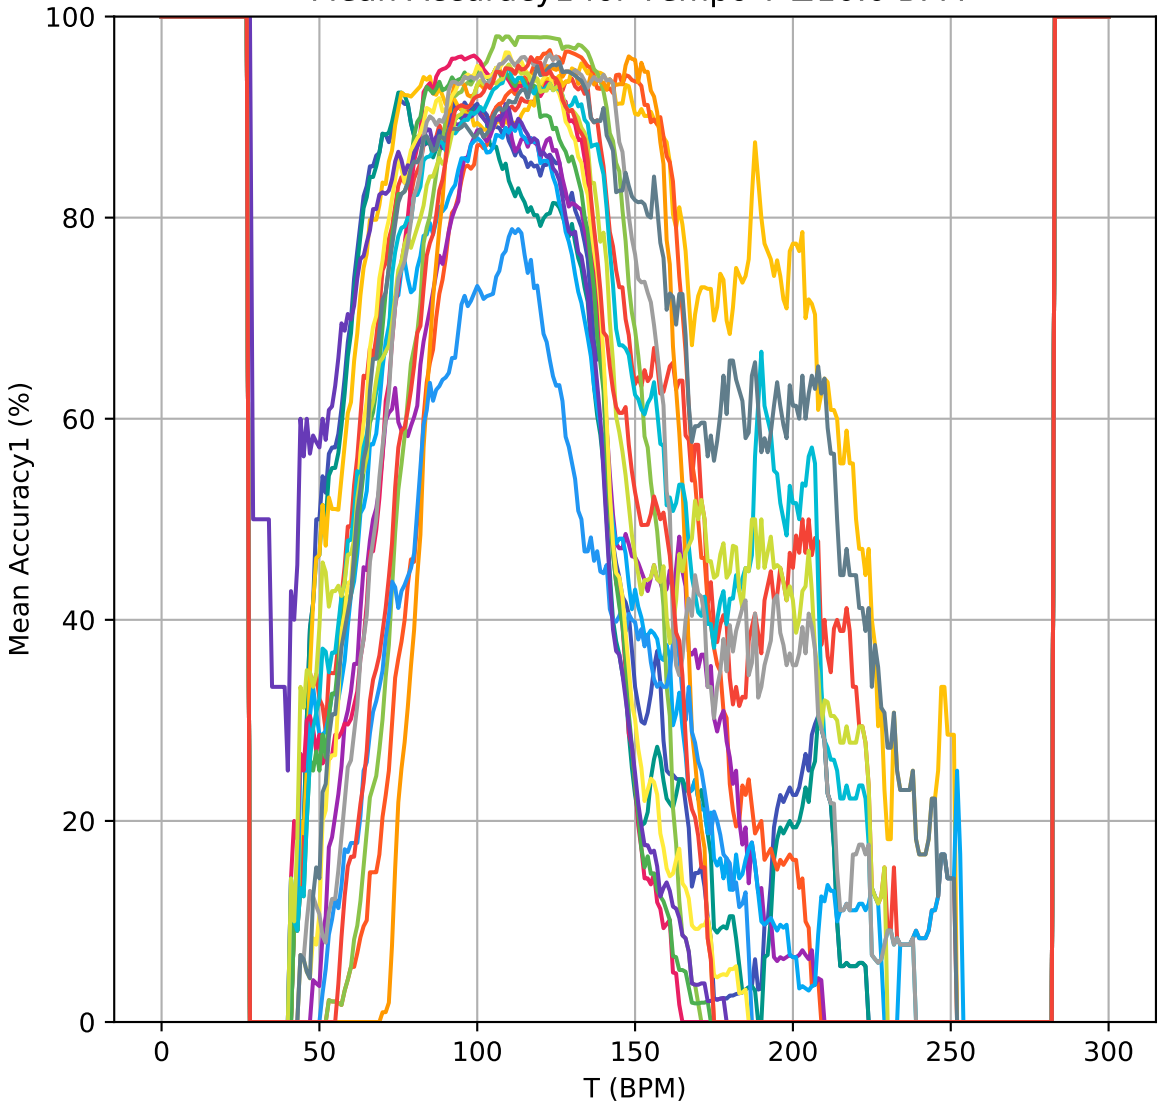

Mean Accuracy1 for Tempo T ± 10.0 BPM

- boeck2015/tempodetector2016_default
- boeck2019/multi_task
- boeck2019/multi_task_hjdb
- boeck2020/dar
- davies2009/mirex_qm_tempotracker
- echonest/version_3_2_1
- gkiokas2012/default
- klapuri2006/percival2014
- oliveira2010/ibt
- percival2014/stem
- scheirer1998/percival2014
- schreiber2014/default
- schreiber2017/ismir2017
- schreiber2017/mirex2017
- schreiber2018/cnn
- schreiber2018/fcn
- schreiber2018/ismir2018
- sun2021/default
- zplane/auftakt_v3