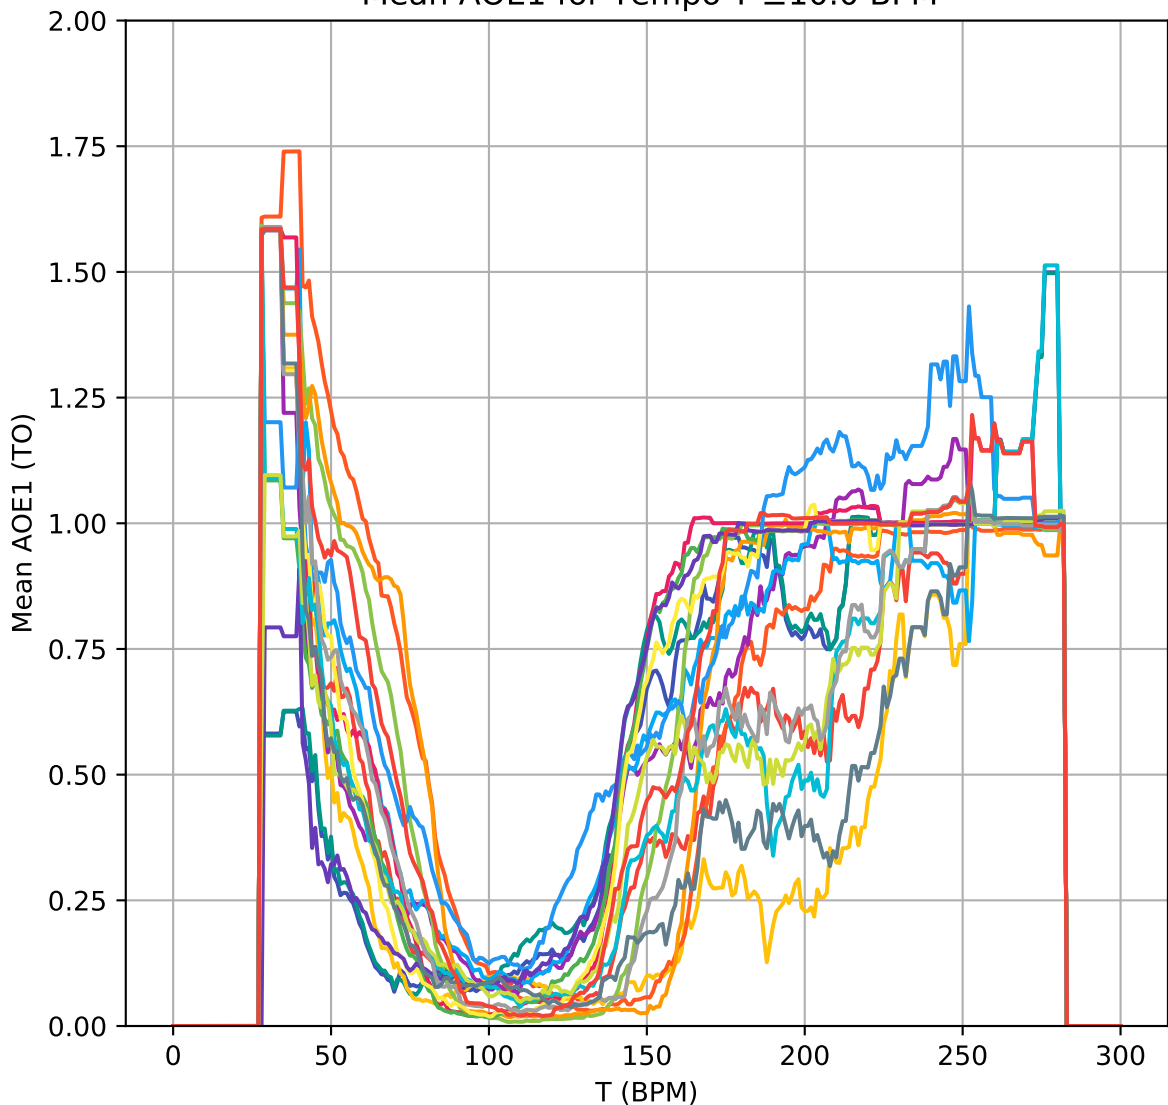

Mean AOE1 for Tempo T ± 10.0 BPM

- | | |
|-------------------------------------|---------------------------|
| boeck2015/tempodetector2016_default | scheirer1998/percival2014 |
| boeck2019/multi_task | schreiber2014/default |
| boeck2019/multi_task_hjdb | schreiber2017/ismir2017 |
| boeck2020/dar | schreiber2017/mirex2017 |
| davies2009/mirex_qm_tempotracker | schreiber2018/cnn |
| echonest/version_3_2_1 | schreiber2018/fcn |
| gkiokas2012/default | schreiber2018/ismir2018 |
| klapuri2006/percival2014 | sun2021/default |
| oliveira2010/ibt | zplane/auftakt_v3 |
| percival2014/stem | |