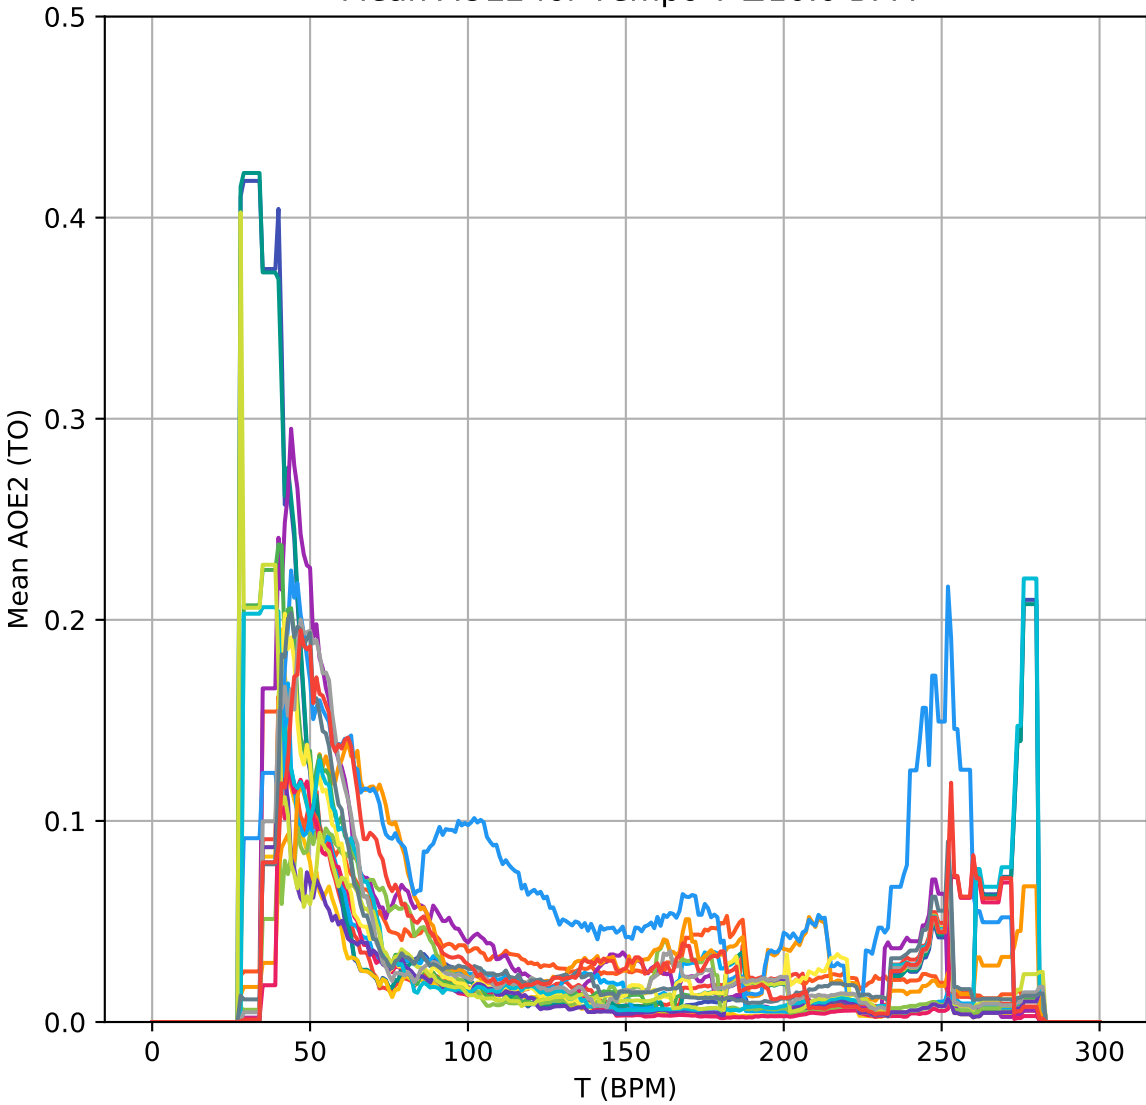

Mean AOE2 for Tempo T  $\pm 10.0$  BPM

- boeck2015/tempodetector2016\_default
- boeck2019/multi\_task
- boeck2019/multi\_task\_hjdb
- boeck2020/dar
- davies2009/mirex\_qm\_tempotracker
- echonest/version\_3\_2\_1
- gkiokas2012/default
- klapuri2006/percival2014
- oliveira2010/ibt
- percival2014/stem
- scheirer1998/percival2014
- schreiber2014/default
- schreiber2017/ismir2017
- schreiber2017/mirex2017
- schreiber2018/cnn
- schreiber2018/fcn
- schreiber2018/ismir2018
- sun2021/default
- zplane/auftakt\_v3