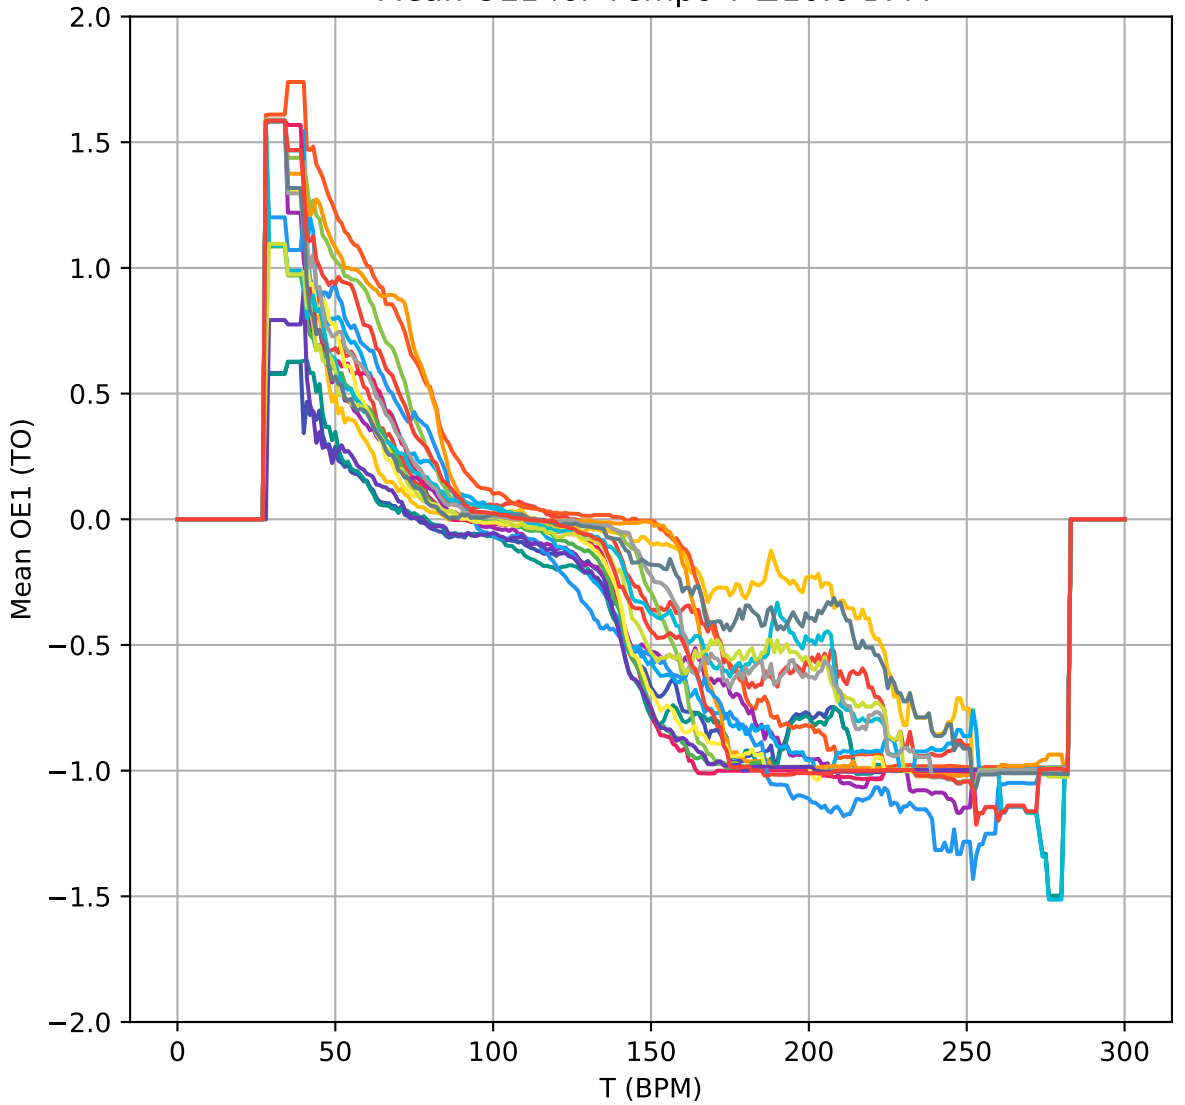

Mean OE1 for Tempo T ± 10.0 BPM

- | | |
|-------------------------------------|---------------------------|
| boeck2015/tempodetector2016_default | scheirer1998/percival2014 |
| boeck2019/multi_task | schreiber2014/default |
| boeck2019/multi_task_hjdb | schreiber2017/ismir2017 |
| boeck2020/dar | schreiber2017/mirex2017 |
| davies2009/mirex_qm_tempotracker | schreiber2018/cnn |
| echonest/version_3_2_1 | schreiber2018/fcn |
| gkiokas2012/default | schreiber2018/ismir2018 |
| klapuri2006/percival2014 | sun2021/default |
| oliveira2010/ibt | zplane/auftakt_v3 |
| percival2014/stem | |