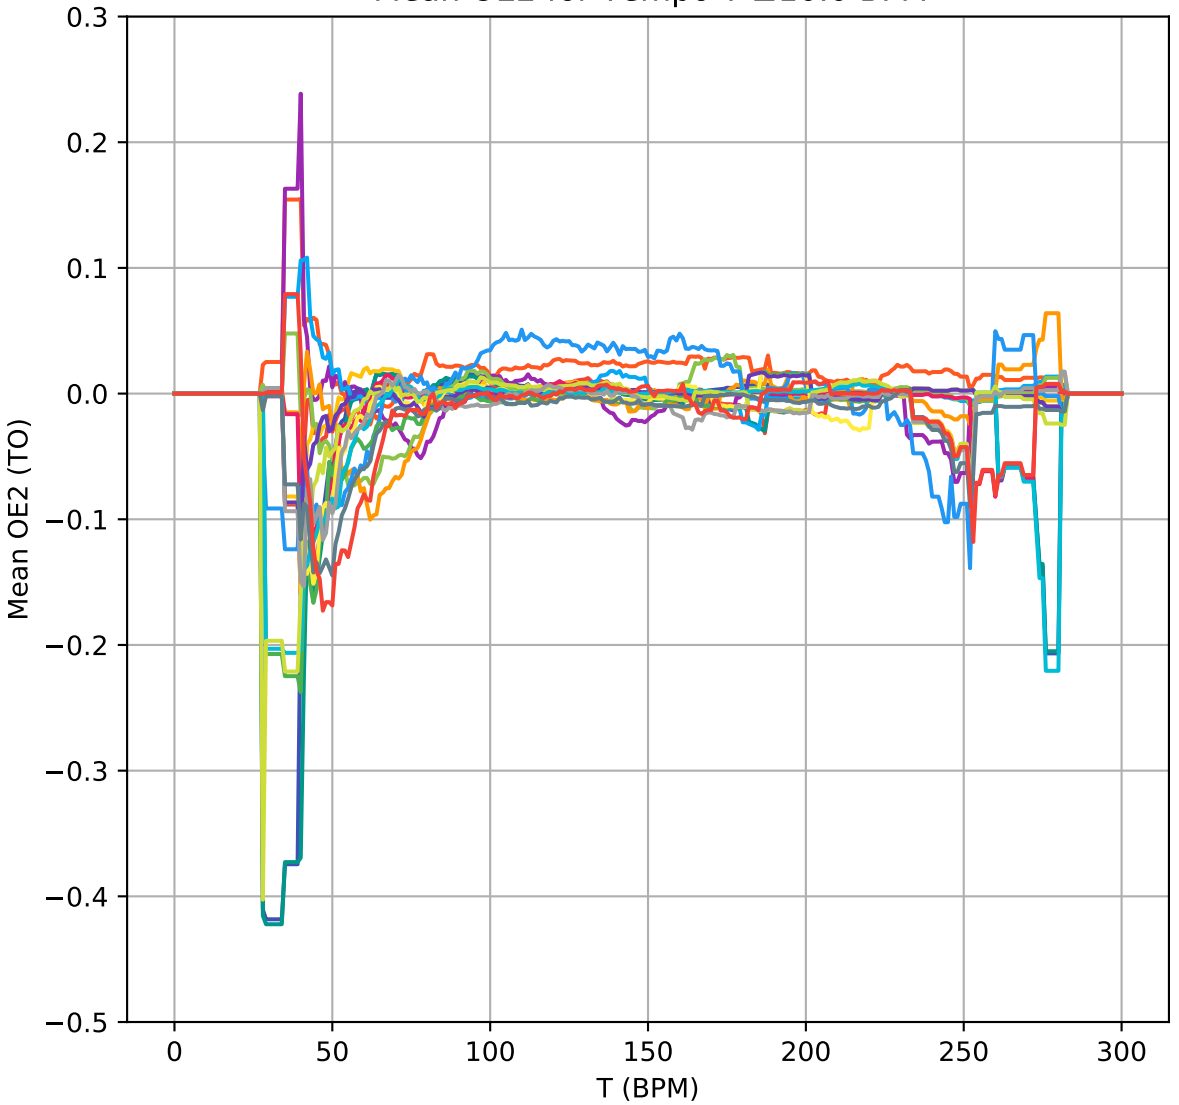

Mean OE2 for Tempo T ± 10.0 BPM

- | | |
|-------------------------------------|---------------------------|
| boeck2015/tempodetector2016_default | scheirer1998/percival2014 |
| boeck2019/multi_task | schreiber2014/default |
| boeck2019/multi_task_hjdb | schreiber2017/ismir2017 |
| boeck2020/dar | schreiber2017/mirex2017 |
| davies2009/mirex_qm_tempotracker | schreiber2018/cnn |
| echonest/version_3_2_1 | schreiber2018/fcn |
| gkiokas2012/default | schreiber2018/ismir2018 |
| klapuri2006/percival2014 | sun2021/default |
| oliveira2010/ibt | zplane/auftakt_v3 |
| percival2014/stem | |