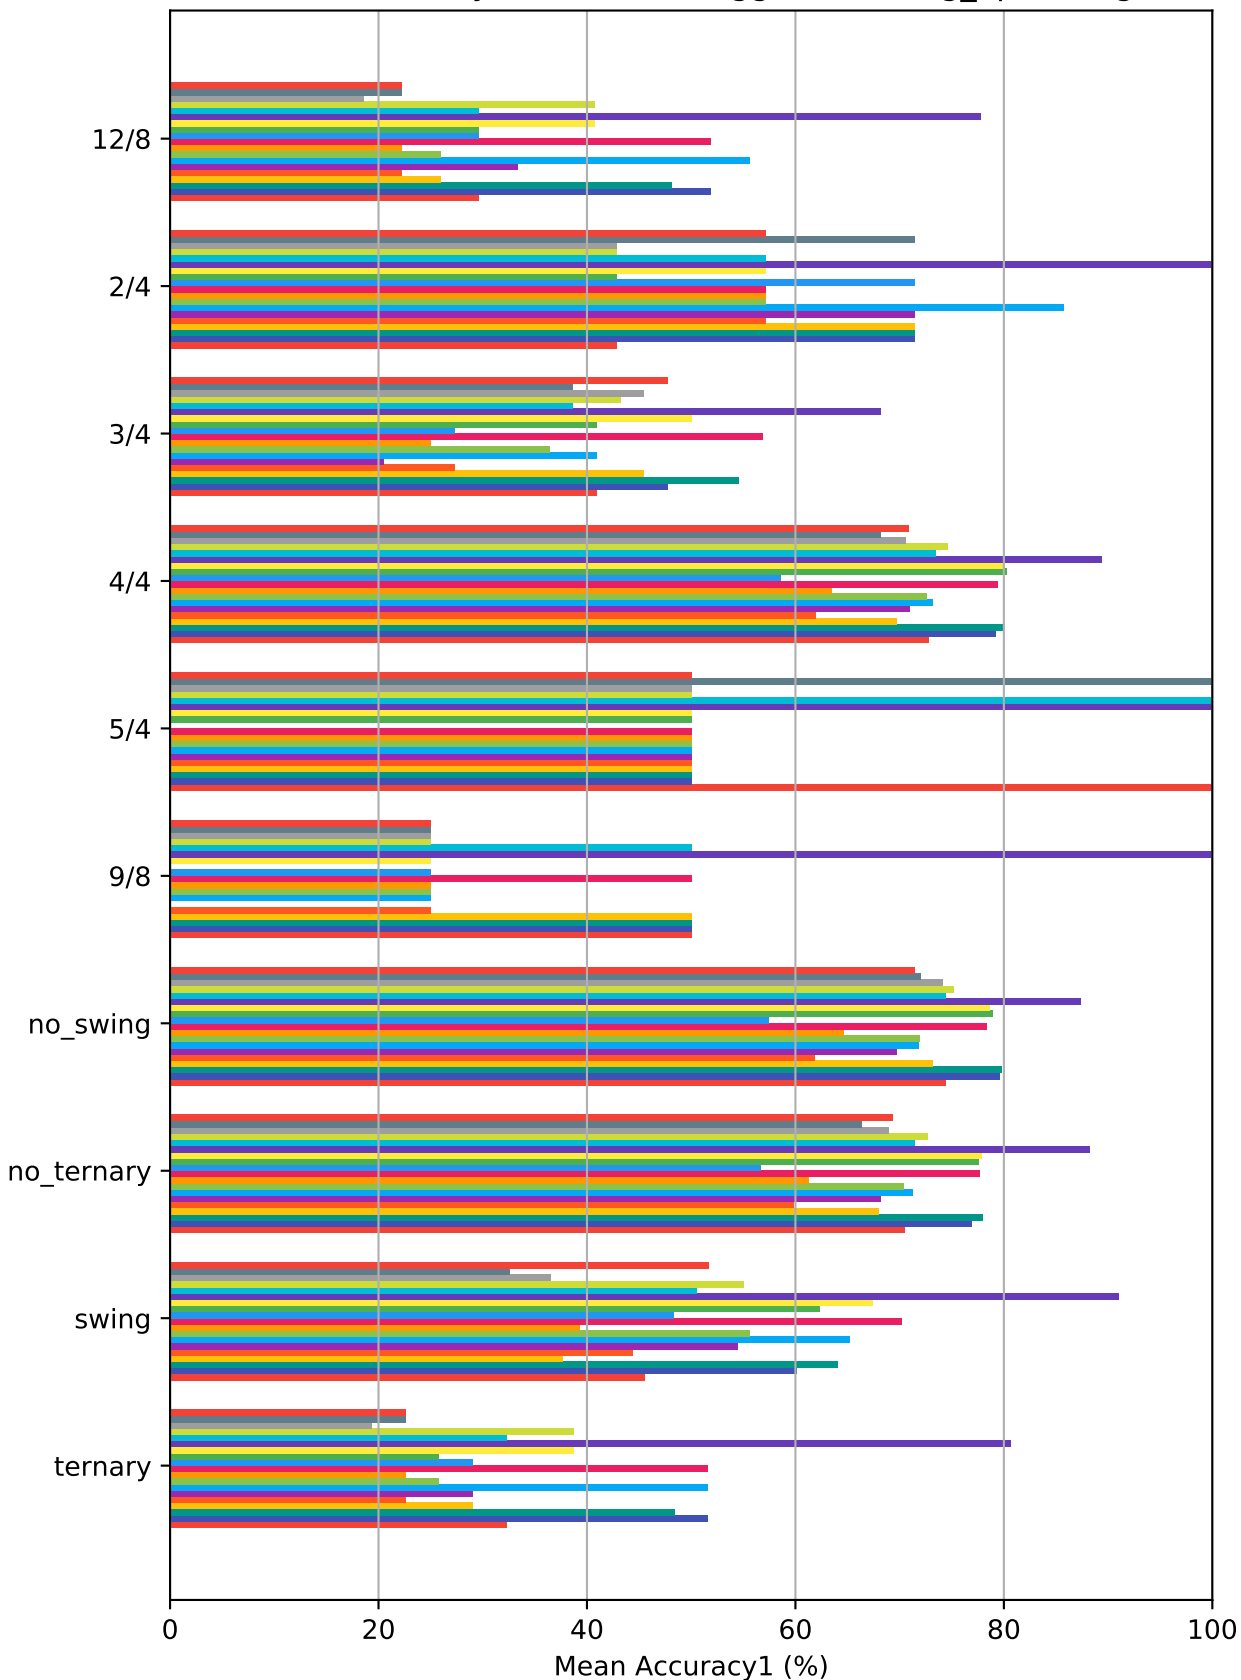

Mean Accuracy1 for Tracks Tagged with 'tag_open' Tags

- | | |
|--|---|
| ■ boeck2015/tempodetector2016_default | ■ scheirer1998/percival2014 |
| ■ boeck2019/multi_task | ■ schreiber2014/default |
| ■ boeck2019/multi_task_hjdb | ■ schreiber2017/ismir2017 |
| ■ boeck2020/dar | ■ schreiber2017/mirex2017 |
| ■ davies2009/mirex_qm_tempotracker | ■ schreiber2018/cnn |
| ■ echonest/version_3_2_1 | ■ schreiber2018/fcn |
| ■ gkiokas2012/default | ■ schreiber2018/ismir2018 |
| ■ klapuri2006/percival2014 | ■ sun2021/default |
| ■ oliveira2010/ibt | ■ zplane/auftakt_v3 |
| ■ percival2014/stem | |