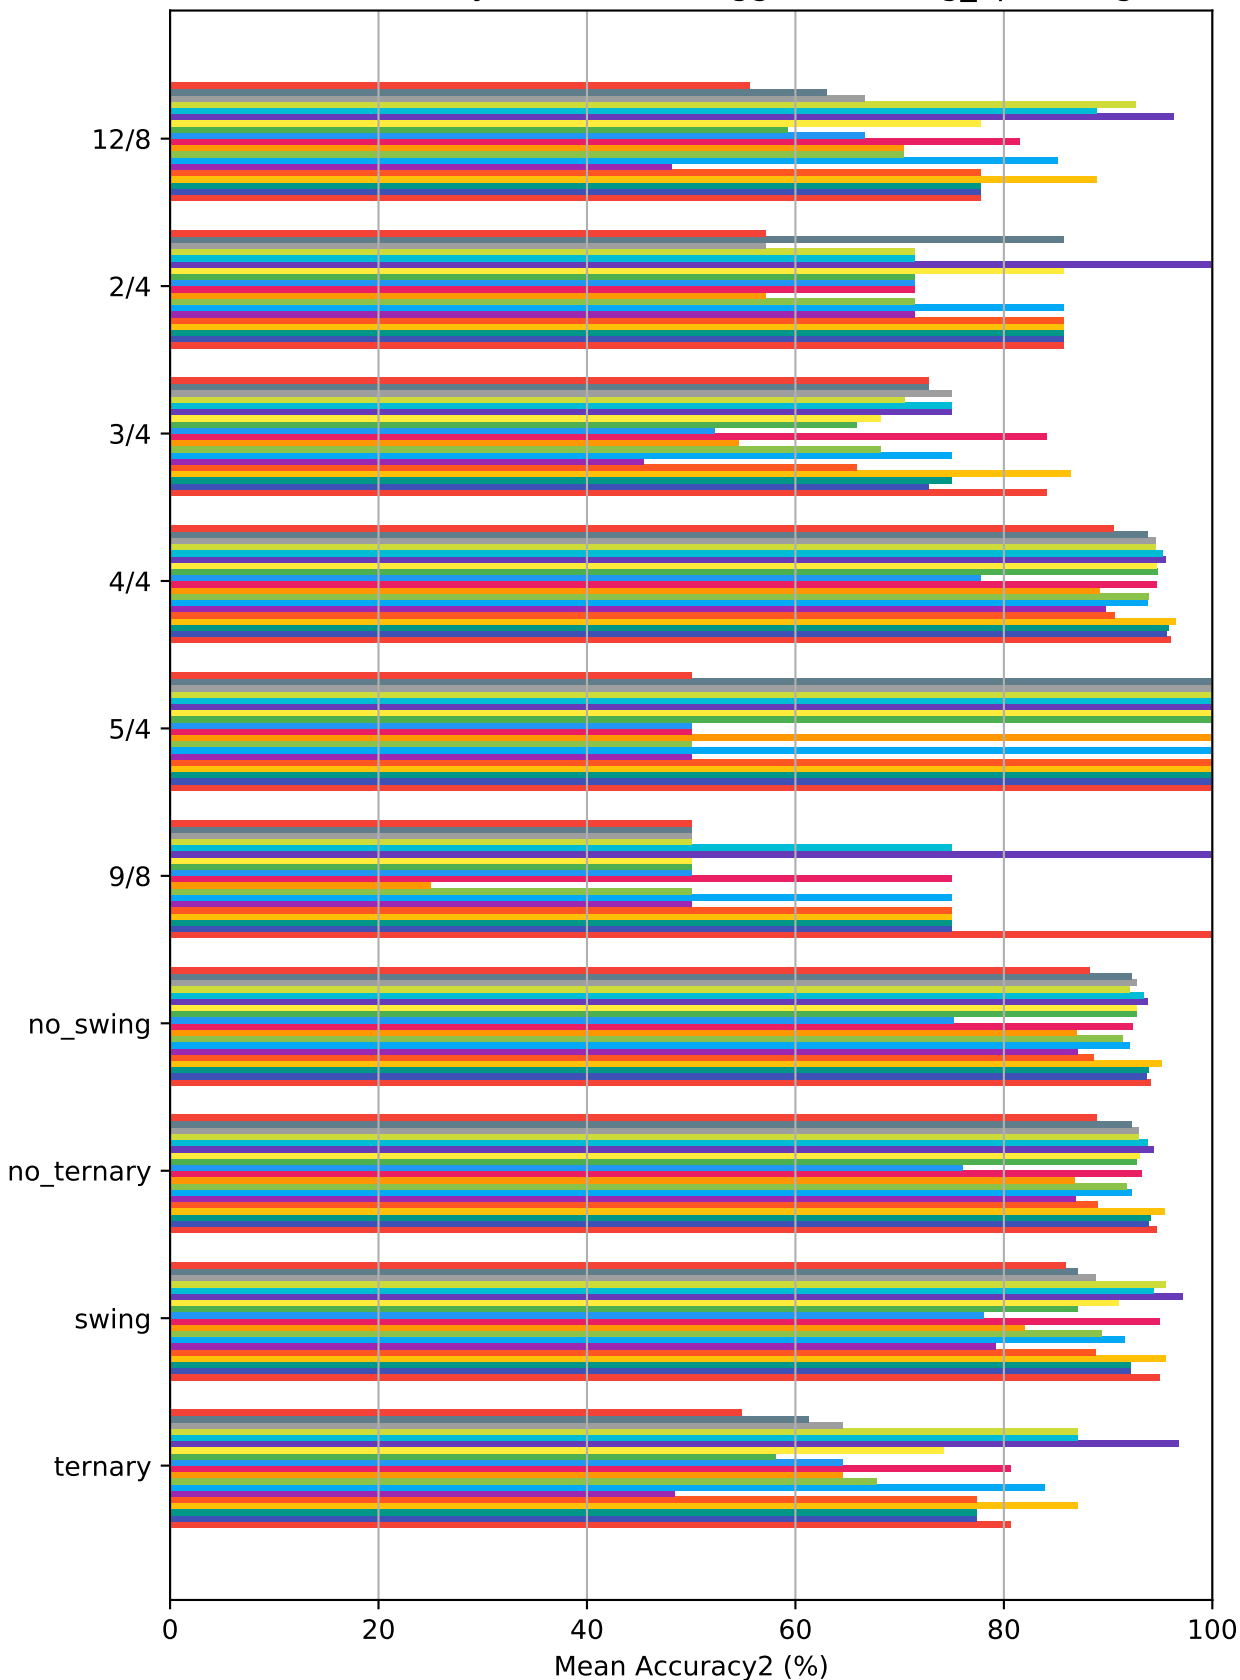

Mean Accuracy2 for Tracks Tagged with 'tag_open' Tags

- boeck2015/tempodetector2016_default
- boeck2019/multi_task
- boeck2019/multi_task_hjdb
- boeck2020/dar
- davies2009/mirex_qm_tempotracker
- echonest/version_3_2_1
- gkiokas2012/default
- klapuri2006/percival2014
- oliveira2010/ibt
- percival2014/stem
- scheirer1998/percival2014
- schreiber2014/default
- schreiber2017/ismir2017
- schreiber2017/mirex2017
- schreiber2018/cnn
- schreiber2018/fcn
- schreiber2018/ismir2018
- sun2021/default
- zplane/auftakt_v3