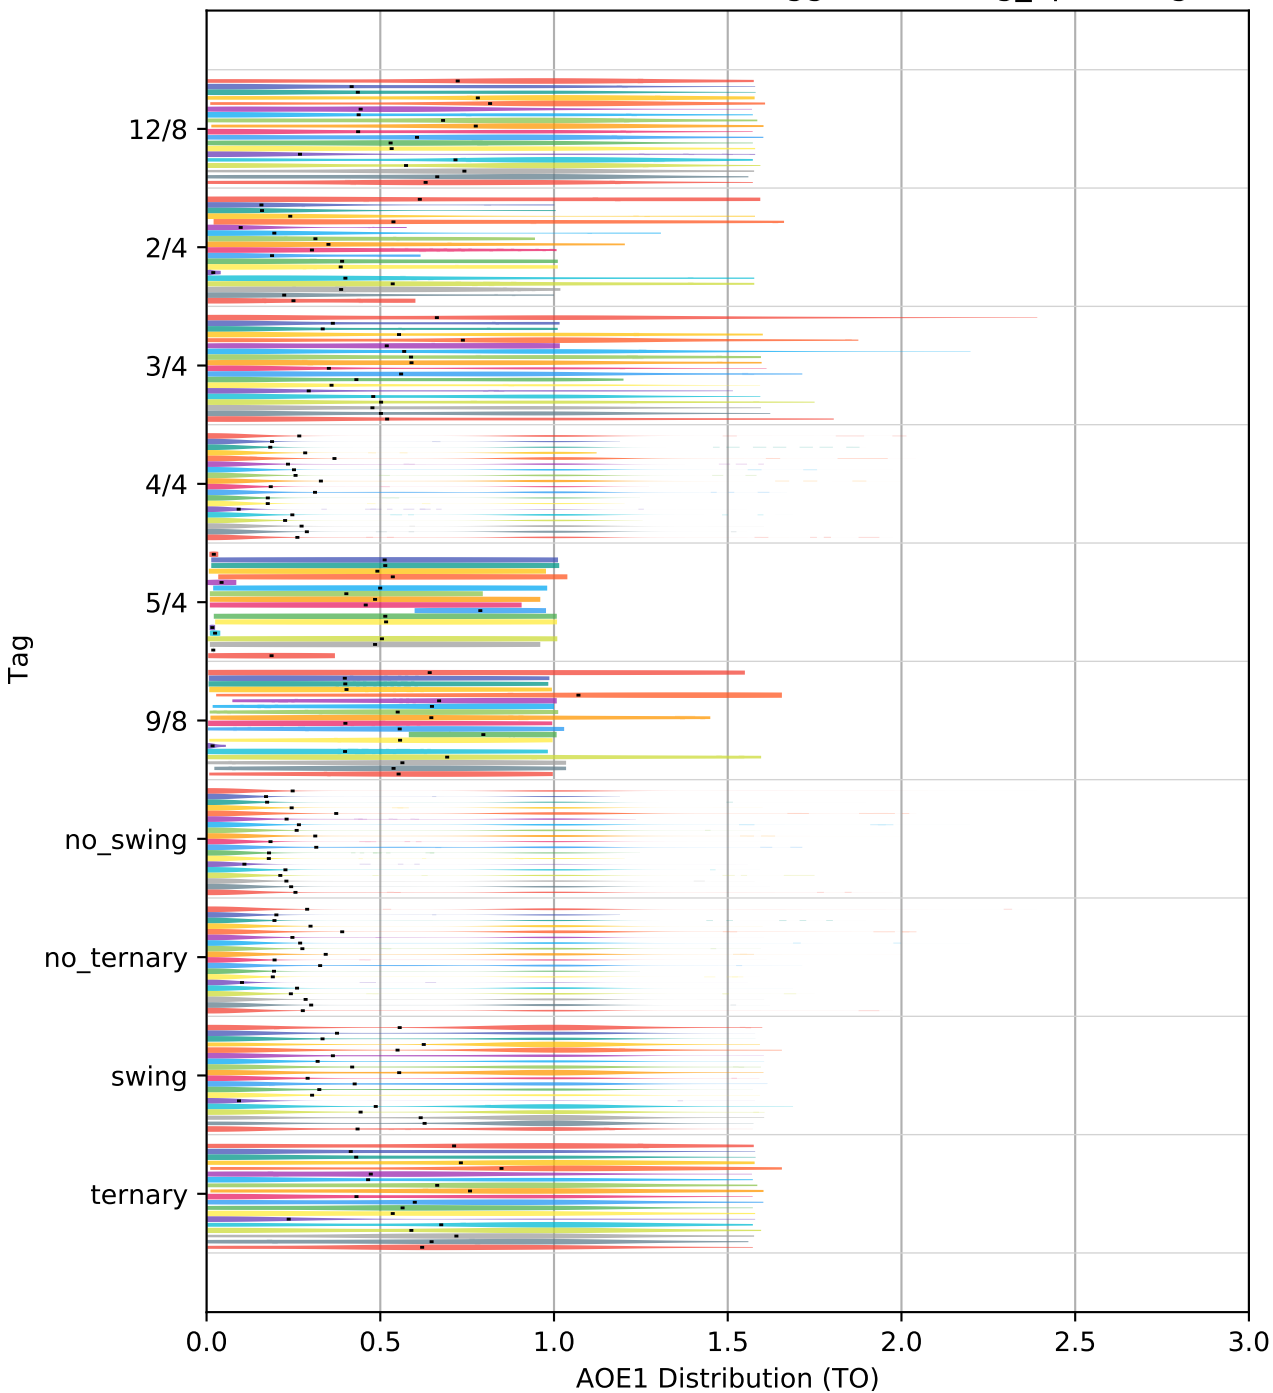

AOE1 Distributions for Tracks Tagged with 'tag\_open' Tags

- |  |  |
|--|--|
| <span style="color: red;">■</span> boeck2015/tempodetector2016_default     | <span style="color: blue;">■</span> scheierer1998/percival2014 |
| <span style="color: darkblue;">■</span> boeck2019/multi_task               | <span style="color: green;">■</span> schreiber2014/default     |
| <span style="color: teal;">■</span> boeck2019/multi_task_hjdb              | <span style="color: yellow;">■</span> schreiber2017/ismir2017  |
| <span style="color: orange;">■</span> boeck2020/dar                        | <span style="color: purple;">■</span> schreiber2017/mirex2017  |
| <span style="color: darkorange;">■</span> davies2009/mirex_qm_tempotracker | <span style="color: cyan;">■</span> schreiber2018/cnn          |
| <span style="color: purple;">■</span> echonest/version_3_2_1               | <span style="color: limegreen;">■</span> schreiber2018/fcn     |
| <span style="color: lightblue;">■</span> gkiokas2012/default               | <span style="color: grey;">■</span> schreiber2018/ismir2018    |
| <span style="color: lightgreen;">■</span> klapuri2006/percival2014         | <span style="color: darkgrey;">■</span> sun2021/default        |
| <span style="color: orange;">■</span> oliveira2010/ibt                     | <span style="color: red;">■</span> zplane/auftakt_v3           |
| <span style="color: magenta;">■</span> percival2014/stem                   |  |