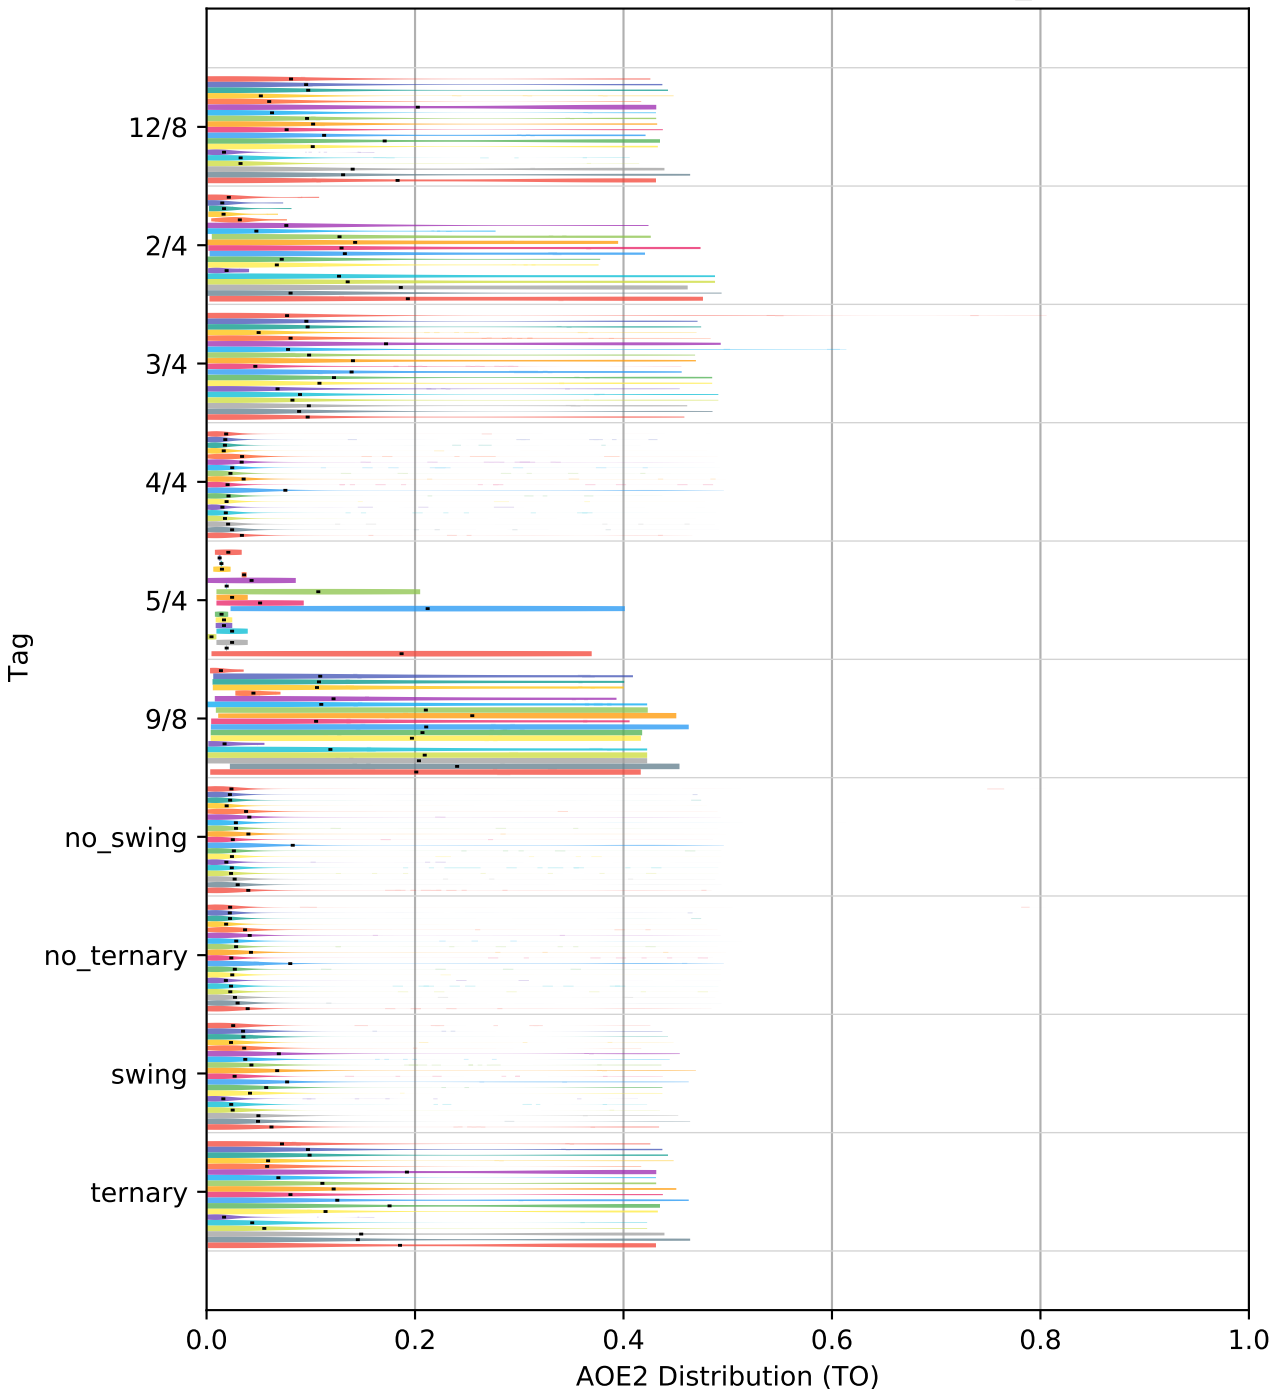

AOE2 Distributions for Tracks Tagged with 'tag_open' Tags

- | | |
|--|--|
| ■ boeck2015/tempodetector2016_default | ■ scheierer1998/percival2014 |
| ■ boeck2019/multi_task | ■ schreiber2014/default |
| ■ boeck2019/multi_task_hjdb | ■ schreiber2017/ismir2017 |
| ■ boeck2020/dar | ■ schreiber2017/mirex2017 |
| ■ davies2009/mirex_qm_tempotracker | ■ schreiber2018/cnn |
| ■ echonest/version_3_2_1 | ■ schreiber2018/fcn |
| ■ gkiokas2012/default | ■ schreiber2018/ismir2018 |
| ■ klapuri2006/percival2014 | ■ sun2021/default |
| ■ oliveira2010/ibt | ■ zplane/auftakt_v3 |
| ■ percival2014/stem | |