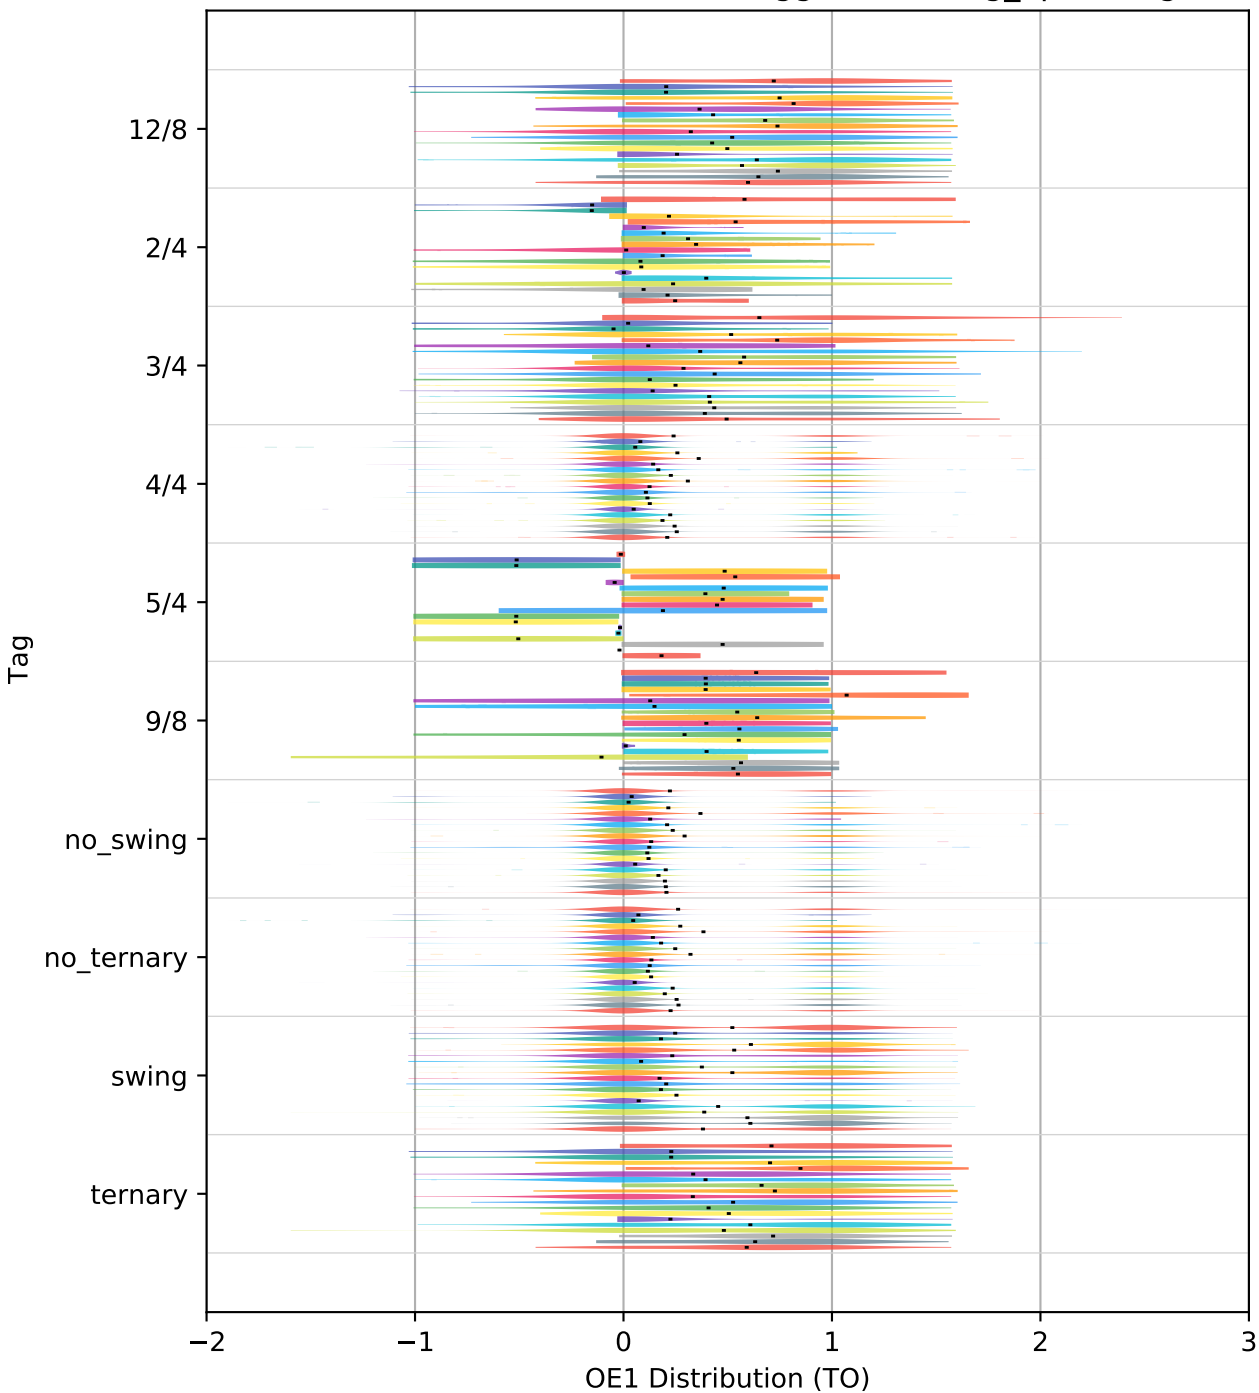

OE1 Distributions for Tracks Tagged with 'tag_open' Tags

- | | |
|--|---|
| ■ boeck2015/tempodetector2016_default | ■ scheirer1998/percival2014 |
| ■ boeck2019/multi_task | ■ schreiber2014/default |
| ■ boeck2019/multi_task_hjdb | ■ schreiber2017/ismir2017 |
| ■ boeck2020/dar | ■ schreiber2017/mirex2017 |
| ■ davies2009/mirex_qm_tempotracker | ■ schreiber2018/cnn |
| ■ echonest/version_3_2_1 | ■ schreiber2018/fcn |
| ■ gkiokas2012/default | ■ schreiber2018/ismir2018 |
| ■ klapuri2006/percival2014 | ■ sun2021/default |
| ■ oliveira2010/ibt | ■ zplane/auftakt_v3 |
| ■ percival2014/stem | |