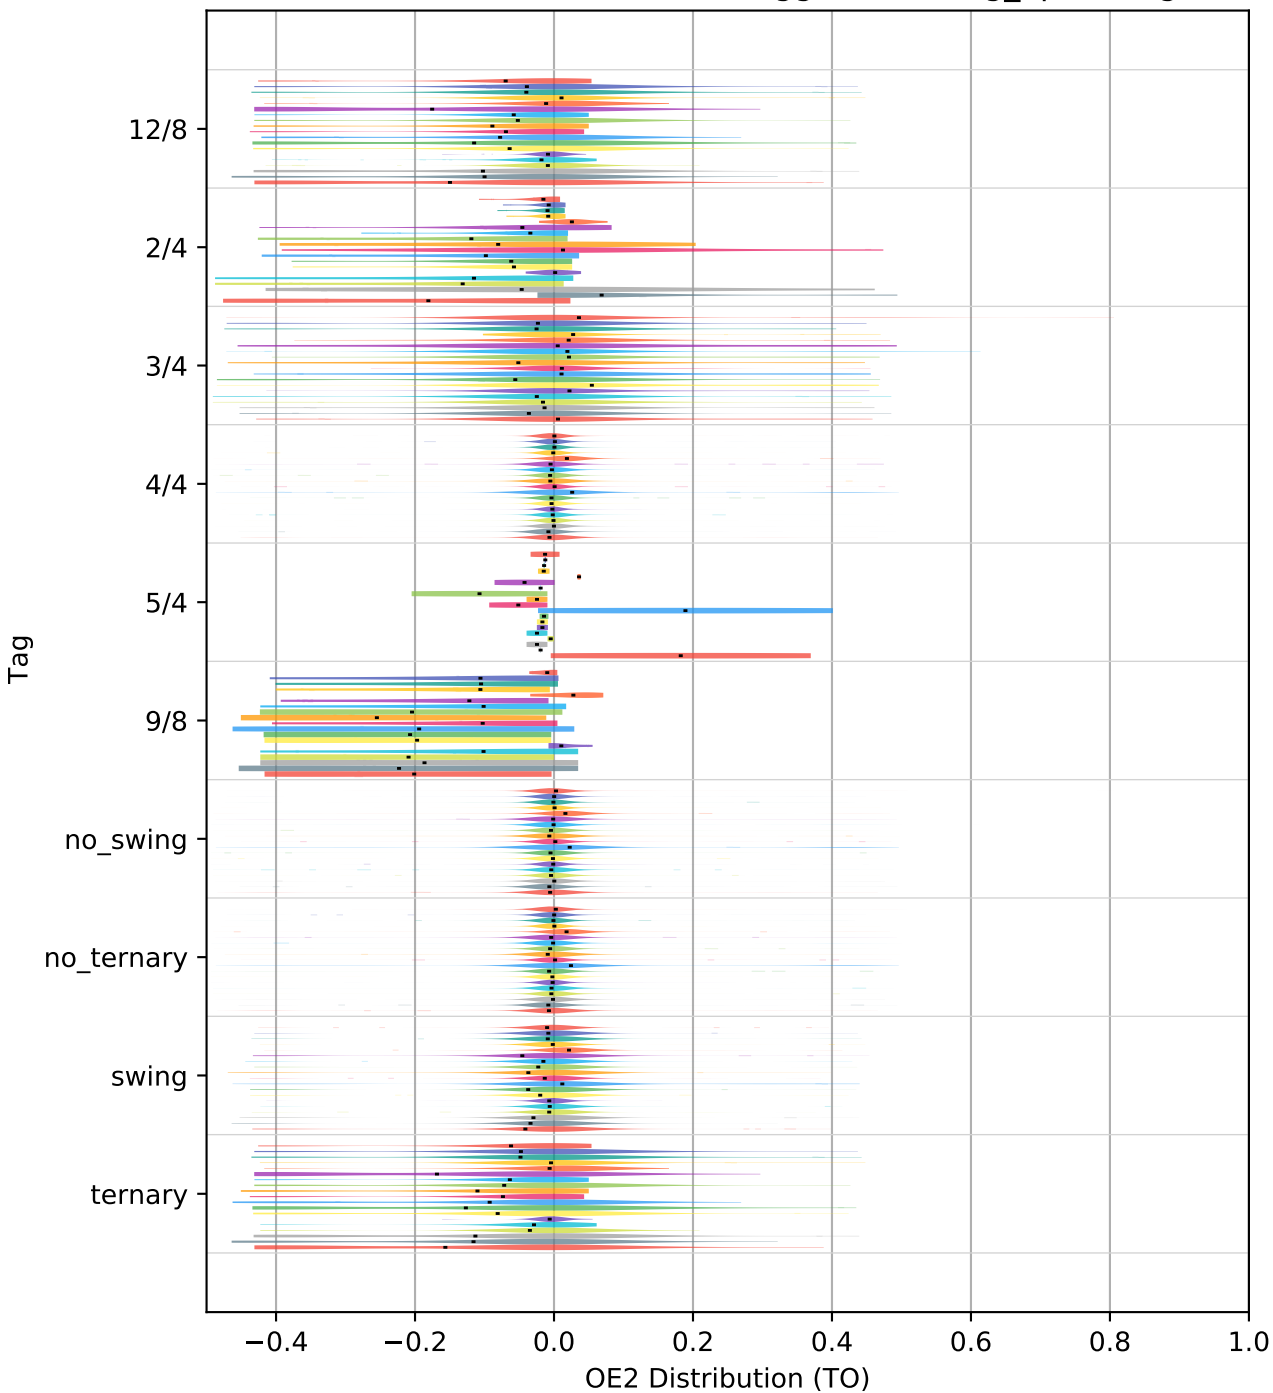

OE2 Distributions for Tracks Tagged with 'tag_open' Tags

- | | |
|--|--|
| ■ boeck2015/tempodetector2016_default | ■ scheierer1998/percival2014 |
| ■ boeck2019/multi_task | ■ schreiber2014/default |
| ■ boeck2019/multi_task_hjdb | ■ schreiber2017/ismir2017 |
| ■ boeck2020/dar | ■ schreiber2017/mirex2017 |
| ■ davies2009/mirex_qm_tempotracker | ■ schreiber2018/cnn |
| ■ echonest/version_3_2_1 | ■ schreiber2018/fcn |
| ■ gkiokas2012/default | ■ schreiber2018/ismir2018 |
| ■ klapuri2006/percival2014 | ■ sun2021/default |
| ■ oliveira2010/ibt | ■ zplane/auftakt_v3 |
| ■ percival2014/stem | |