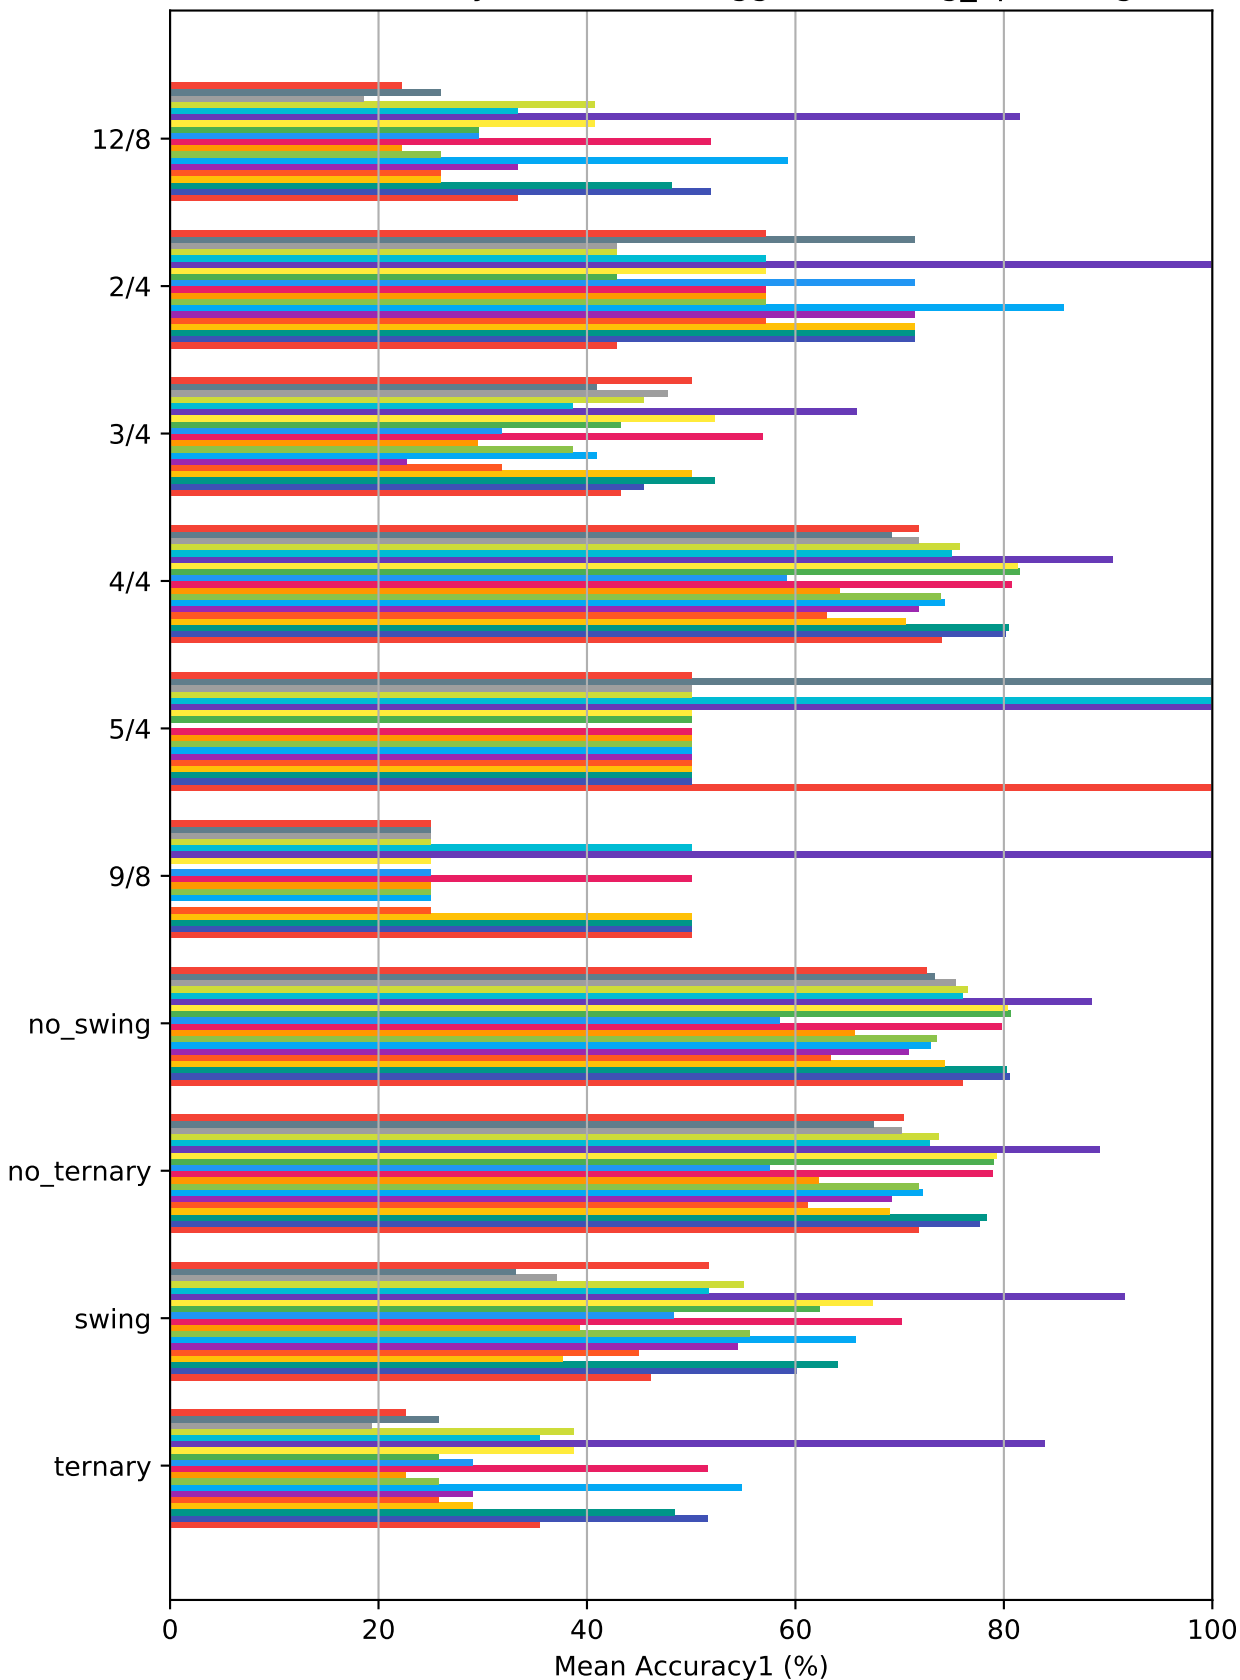

Mean Accuracy1 for Tracks Tagged with 'tag_open' Tags

- | | |
|--|---|
| ■ boeck2015/tempodetector2016_default | ■ scheirer1998/percival2014 |
| ■ boeck2019/multi_task | ■ schreiber2014/default |
| ■ boeck2019/multi_task_hjdb | ■ schreiber2017/ismir2017 |
| ■ boeck2020/dar | ■ schreiber2017/mirex2017 |
| ■ davies2009/mirex_qm_tempotracker | ■ schreiber2018/cnn |
| ■ echonest/version_3_2_1 | ■ schreiber2018/fcn |
| ■ gkiokas2012/default | ■ schreiber2018/ismir2018 |
| ■ klapuri2006/percival2014 | ■ sun2021/default |
| ■ oliveira2010/ibt | ■ zplane/auftakt_v3 |
| ■ percival2014/stem | |