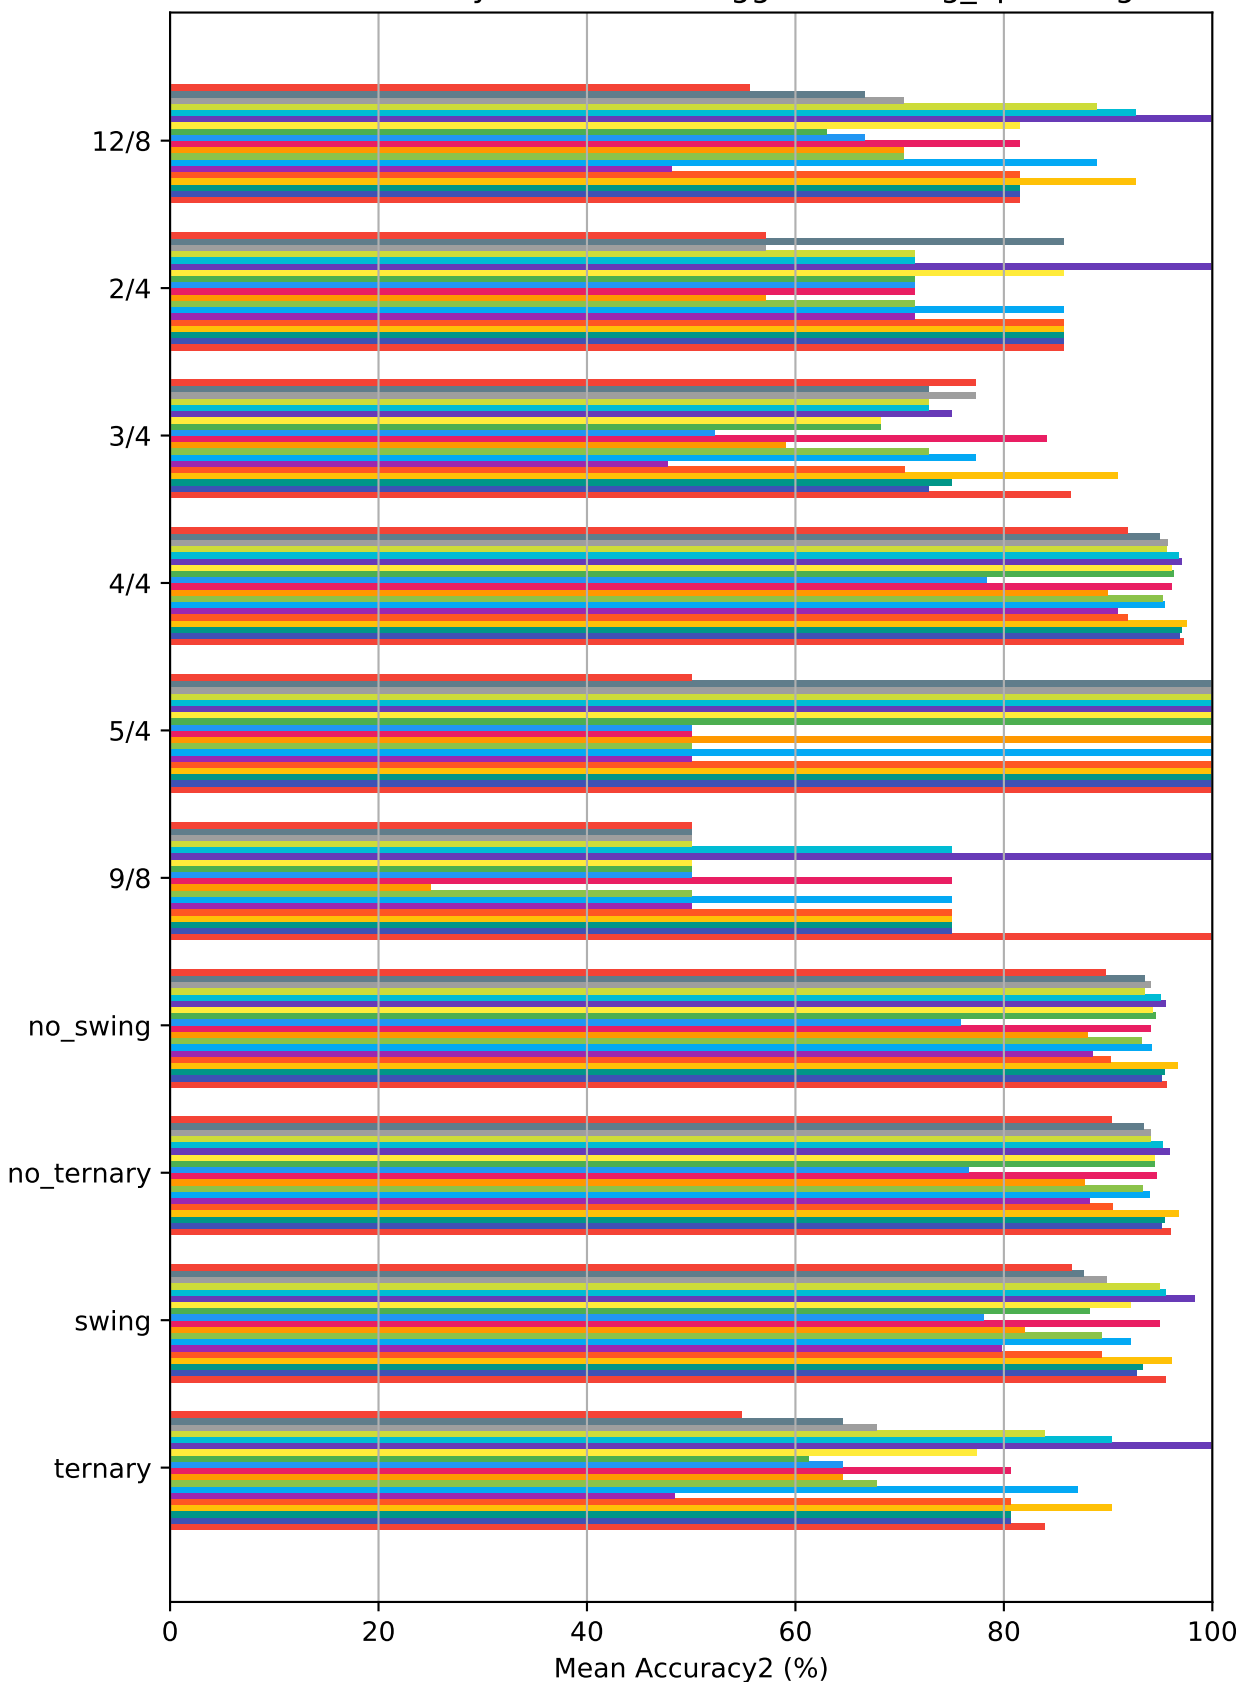

Mean Accuracy2 for Tracks Tagged with 'tag_open' Tags

- | | |
|--|---|
| ■ boeck2015/tempodetector2016_default | ■ scheirer1998/percival2014 |
| ■ boeck2019/multi_task | ■ schreiber2014/default |
| ■ boeck2019/multi_task_hjdb | ■ schreiber2017/ismir2017 |
| ■ boeck2020/dar | ■ schreiber2017/mirex2017 |
| ■ davies2009/mirex_qm_tempotracker | ■ schreiber2018/cnn |
| ■ echonest/version_3_2_1 | ■ schreiber2018/fcn |
| ■ gkiokas2012/default | ■ schreiber2018/ismir2018 |
| ■ klapuri2006/percival2014 | ■ sun2021/default |
| ■ oliveira2010/ibt | ■ zplane/auftakt_v3 |
| ■ percival2014/stem | |