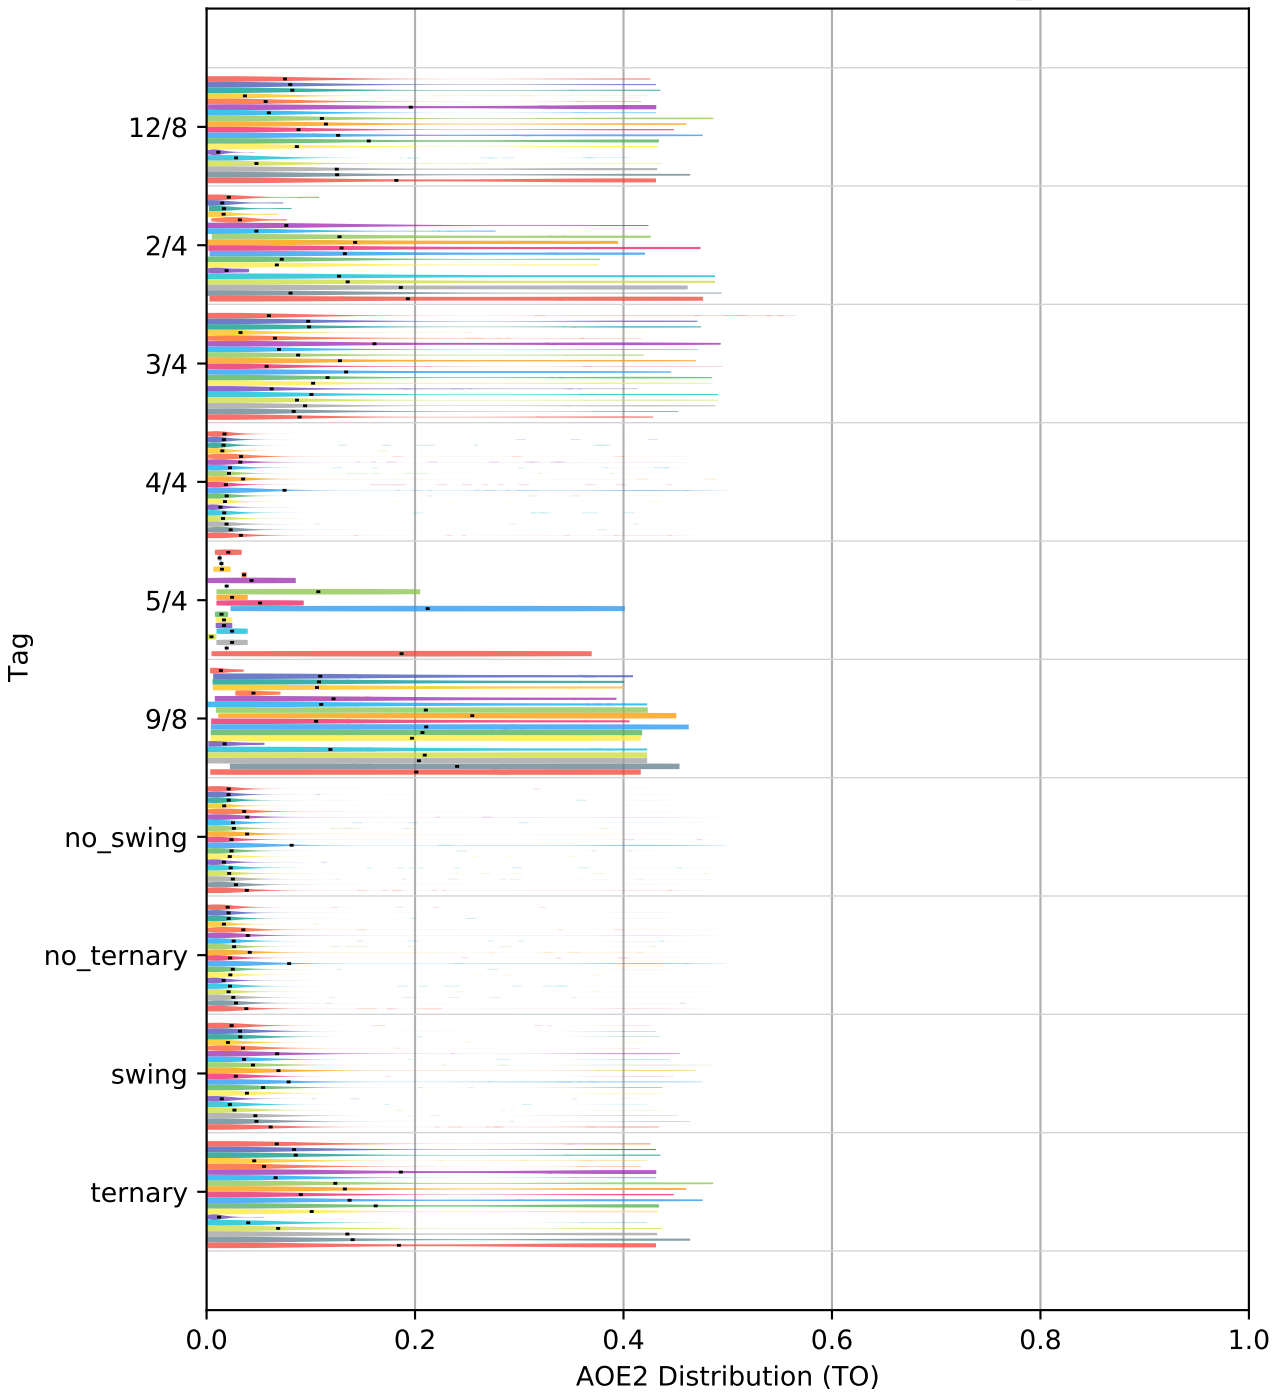

AOE2 Distributions for Tracks Tagged with 'tag\_open' Tags

- |  |  |
|--|--|
| <span style="color: red;">■</span> boeck2015/tempodetector2016_default | <span style="color: blue;">■</span> scheierer1998/percival2014 |
| <span style="color: blue;">■</span> boeck2019/multi_task               | <span style="color: green;">■</span> schreiber2014/default     |
| <span style="color: teal;">■</span> boeck2019/multi_task_hjdb          | <span style="color: yellow;">■</span> schreiber2017/ismir2017  |
| <span style="color: orange;">■</span> boeck2020/dar                    | <span style="color: purple;">■</span> schreiber2017/mirex2017  |
| <span style="color: orange;">■</span> davies2009/mirex_qm_tempotracker | <span style="color: cyan;">■</span> schreiber2018/cnn          |
| <span style="color: purple;">■</span> echonest/version_3_2_1           | <span style="color: limegreen;">■</span> schreiber2018/fcn     |
| <span style="color: cyan;">■</span> gkiokas2012/default                | <span style="color: gray;">■</span> schreiber2018/ismir2018    |
| <span style="color: lightgreen;">■</span> klapuri2006/percival2014     | <span style="color: darkgray;">■</span> sun2021/default        |
| <span style="color: orange;">■</span> oliveira2010/ibt                 | <span style="color: red;">■</span> zplane/auftakt_v3           |
| <span style="color: magenta;">■</span> percival2014/stem               |  |