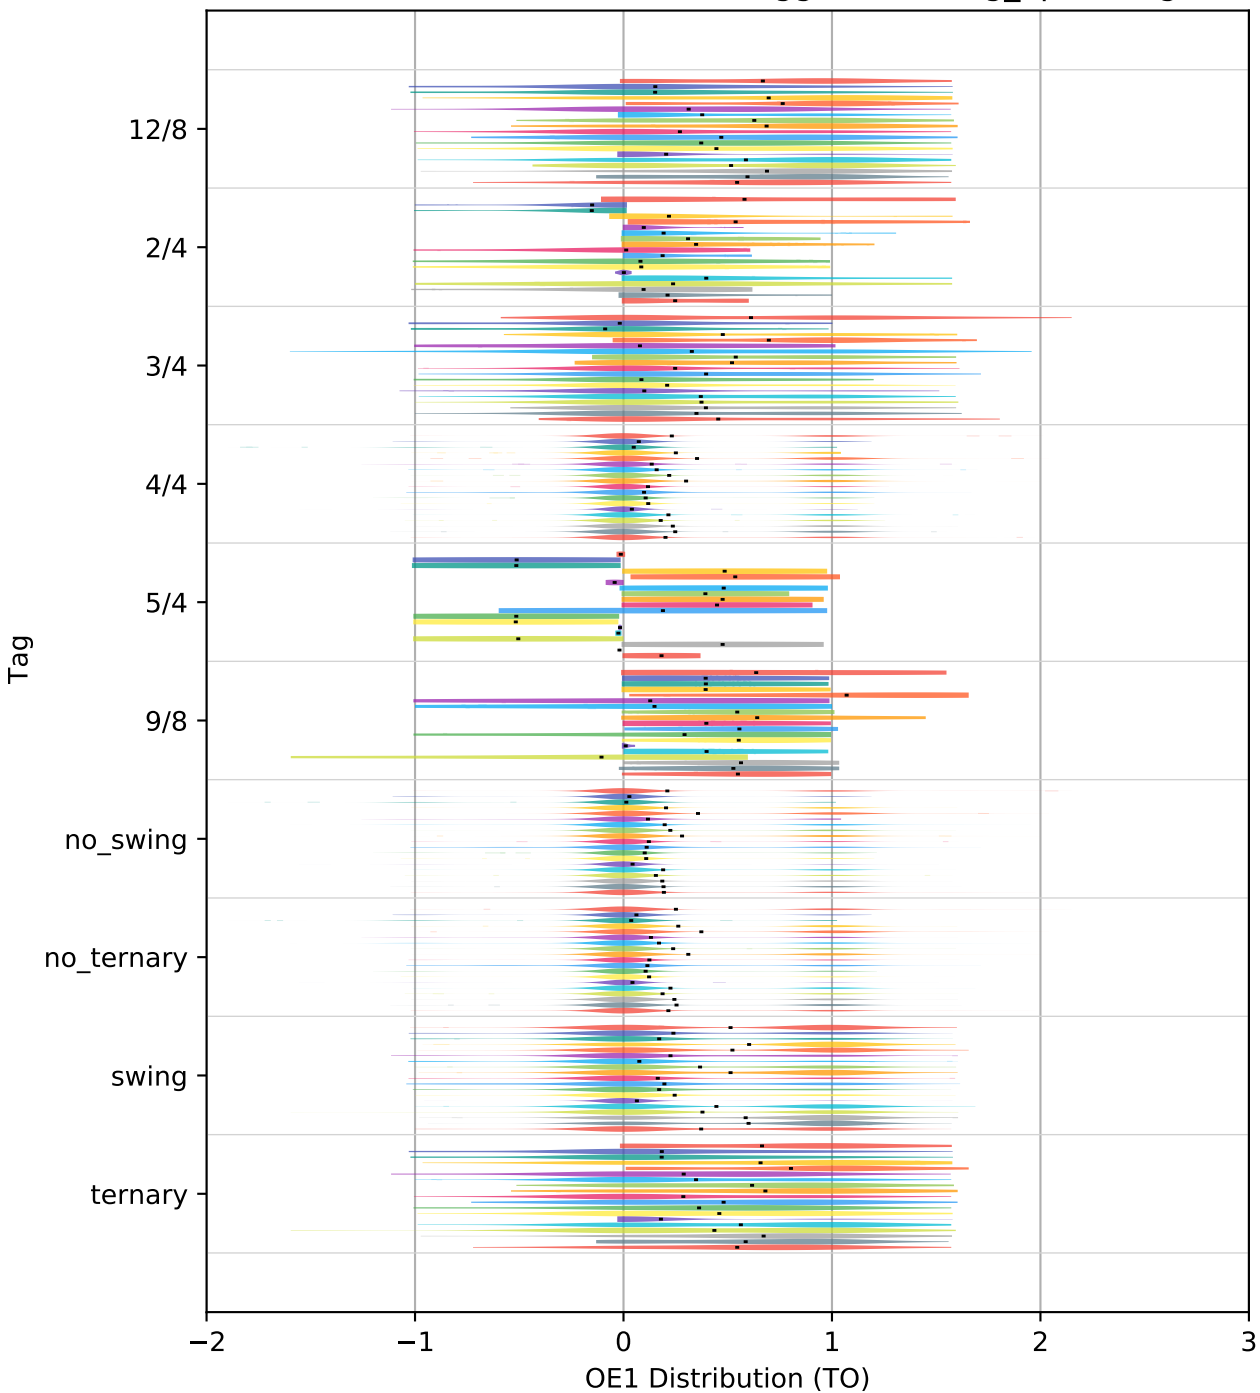

OE1 Distributions for Tracks Tagged with 'tag_open' Tags

- | | |
|--|--|
| ■ boeck2015/tempodetector2016_default | ■ scheierer1998/percival2014 |
| ■ boeck2019/multi_task | ■ schreiber2014/default |
| ■ boeck2019/multi_task_hjdb | ■ schreiber2017/ismir2017 |
| ■ boeck2020/dar | ■ schreiber2017/mirex2017 |
| ■ davies2009/mirex_qm_tempotracker | ■ schreiber2018/cnn |
| ■ echonest/version_3_2_1 | ■ schreiber2018/fcn |
| ■ gkiokas2012/default | ■ schreiber2018/ismir2018 |
| ■ klapuri2006/percival2014 | ■ sun2021/default |
| ■ oliveira2010/ibt | ■ zplane/auftakt_v3 |
| ■ percival2014/stem | |