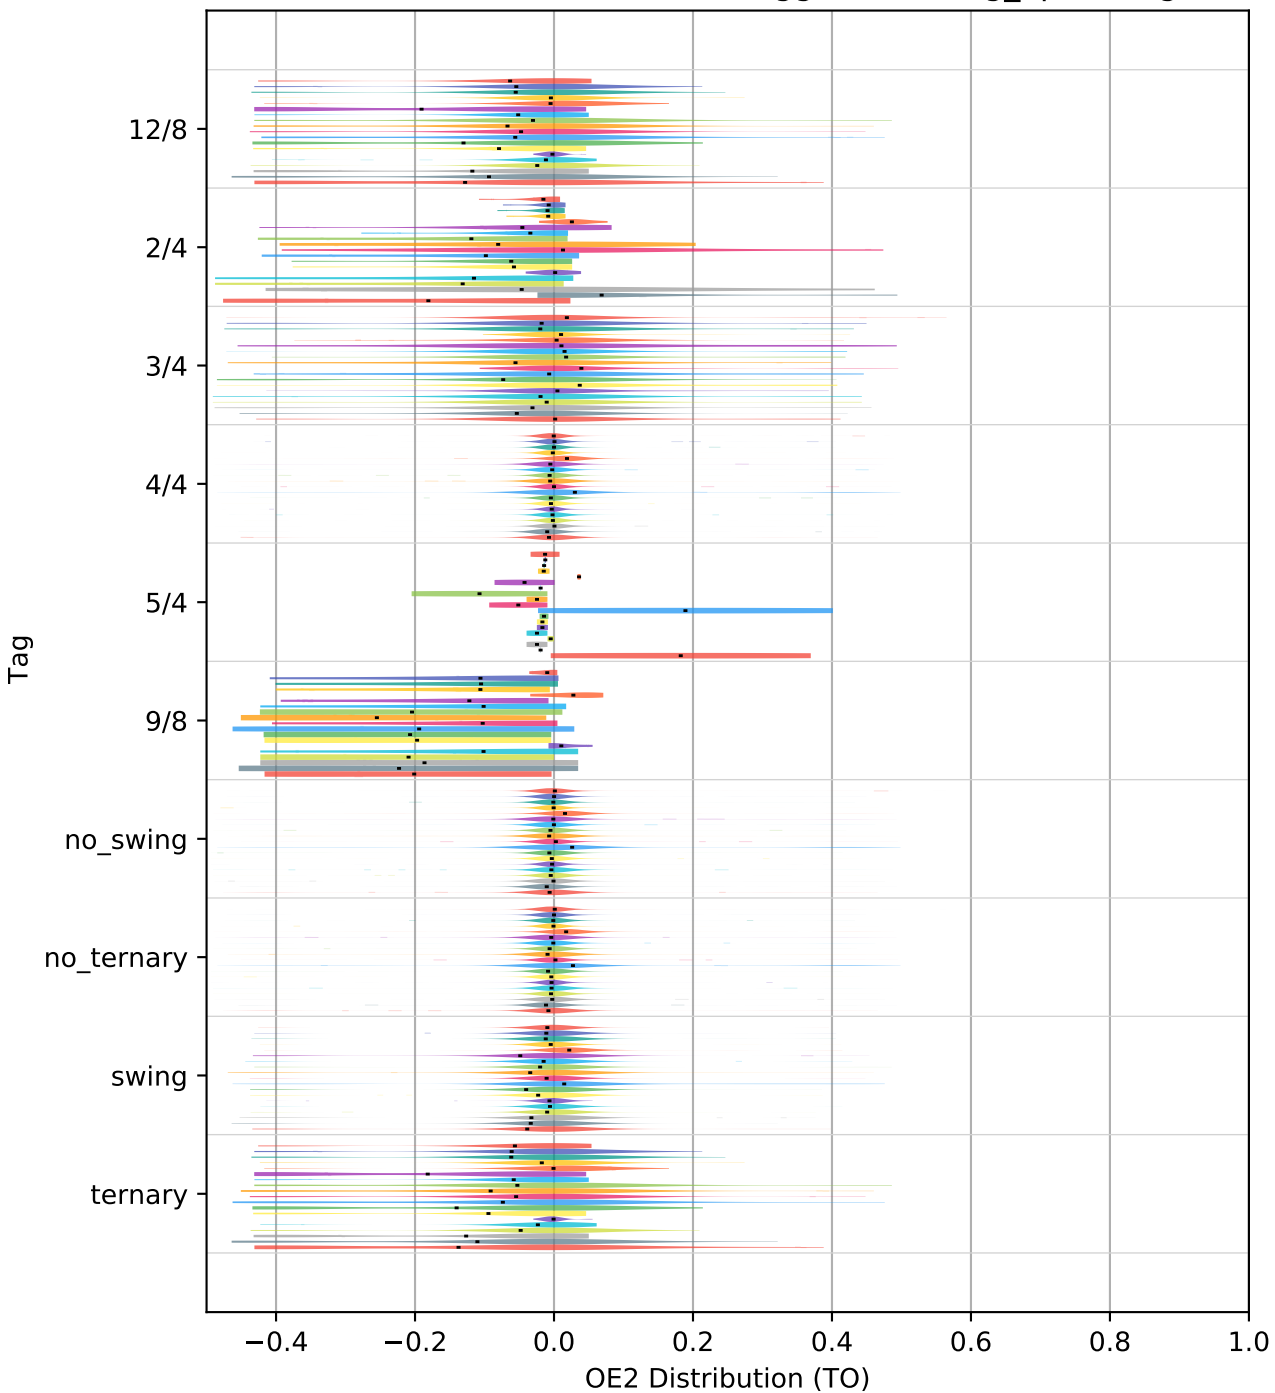

OE2 Distributions for Tracks Tagged with 'tag_open' Tags

- | | |
|--|--|
| ■ boeck2015/tempodetector2016_default | ■ scheierer1998/percival2014 |
| ■ boeck2019/multi_task | ■ schreiber2014/default |
| ■ boeck2019/multi_task_hjdb | ■ schreiber2017/ismir2017 |
| ■ boeck2020/dar | ■ schreiber2017/mirex2017 |
| ■ davies2009/mirex_qm_tempotracker | ■ schreiber2018/cnn |
| ■ echonest/version_3_2_1 | ■ schreiber2018/fcn |
| ■ gkiokas2012/default | ■ schreiber2018/ismir2018 |
| ■ klapuri2006/percival2014 | ■ sun2021/default |
| ■ oliveira2010/ibt | ■ zplane/auftakt_v3 |
| ■ percival2014/stem | |