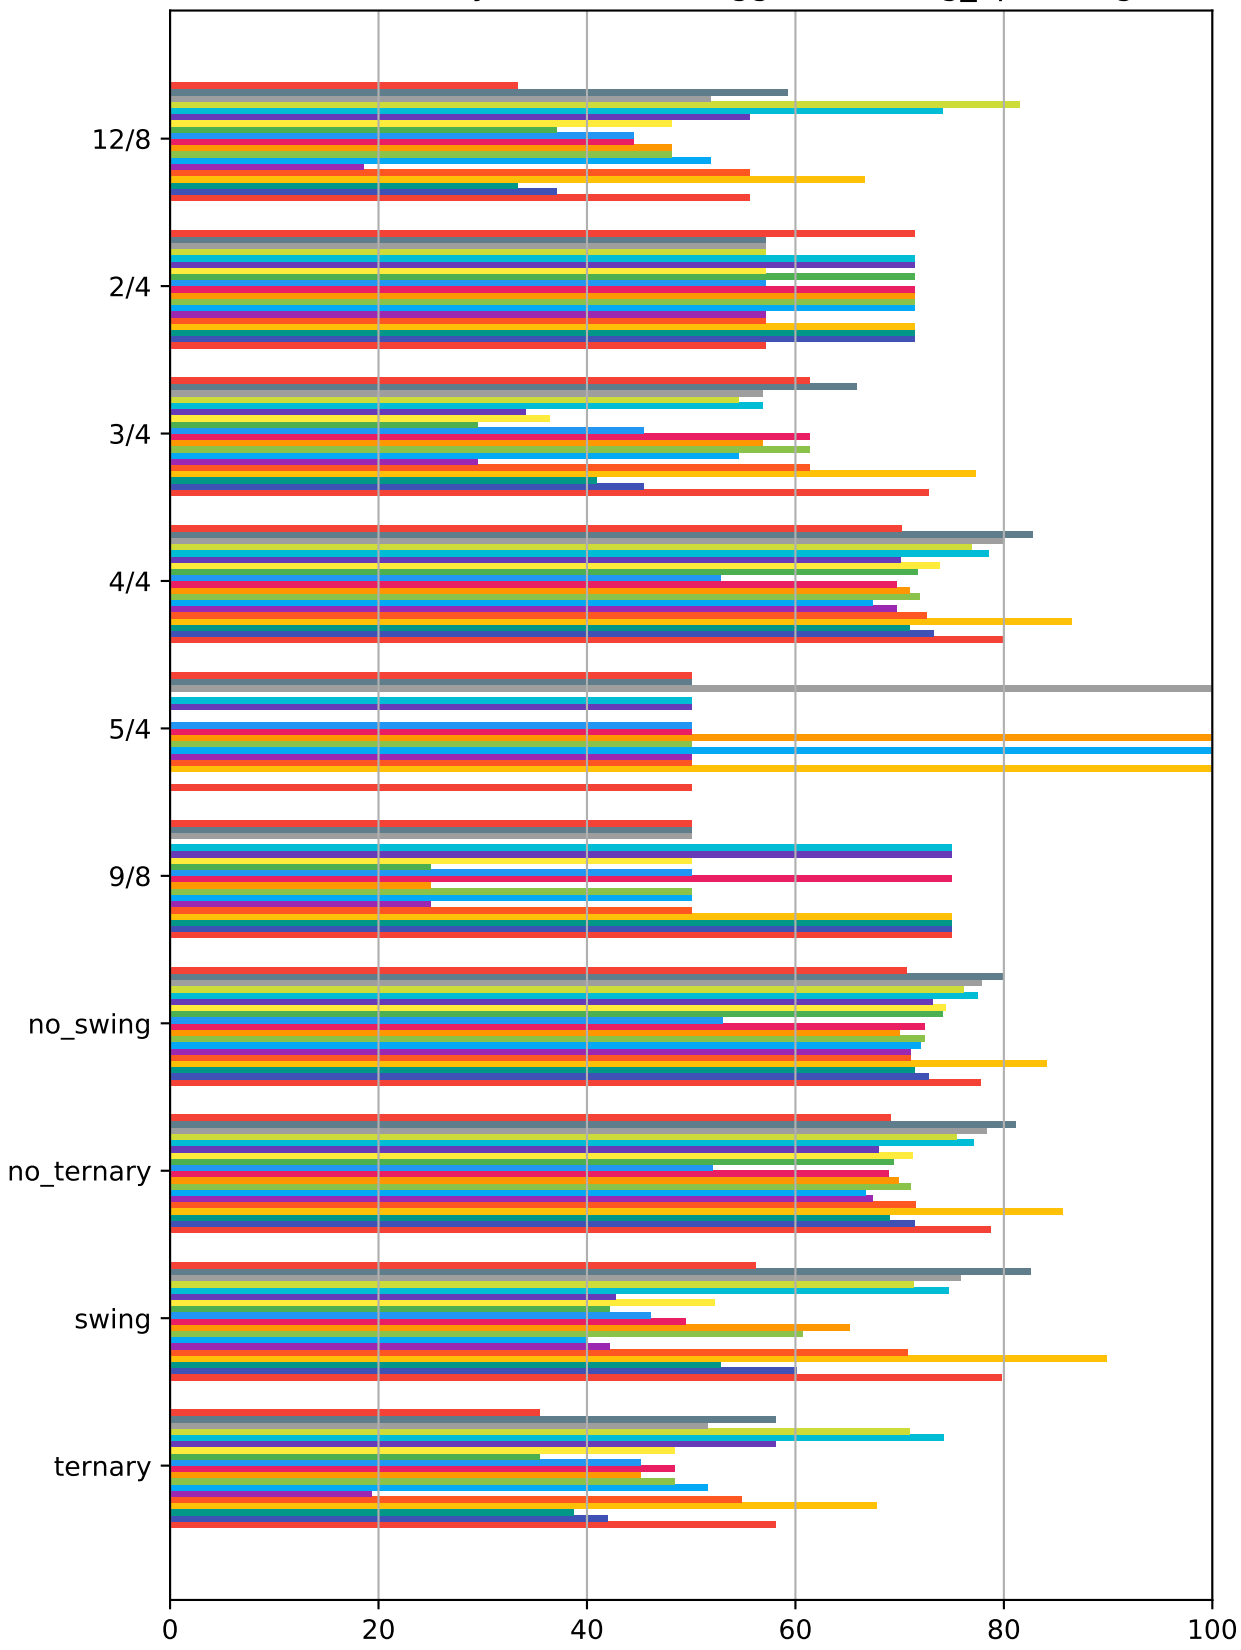

Mean Accuracy1 for Tracks Tagged with 'tag_open' Tags

- | | |
|--|---|
| ■ boeck2015/tempodetector2016_default | ■ scheirer1998/percival2014 |
| ■ boeck2019/multi_task | ■ schreiber2014/default |
| ■ boeck2019/multi_task_hjdb | ■ schreiber2017/ismir2017 |
| ■ boeck2020/dar | ■ schreiber2017/mirex2017 |
| ■ davies2009/mirex_qm_tempotracker | ■ schreiber2018/cnn |
| ■ echonest/version_3_2_1 | ■ schreiber2018/fcn |
| ■ gkiokas2012/default | ■ schreiber2018/ismir2018 |
| ■ klapuri2006/percival2014 | ■ sun2021/default |
| ■ oliveira2010/ibt | ■ zplane/auftakt_v3 |
| ■ percival2014/stem | |