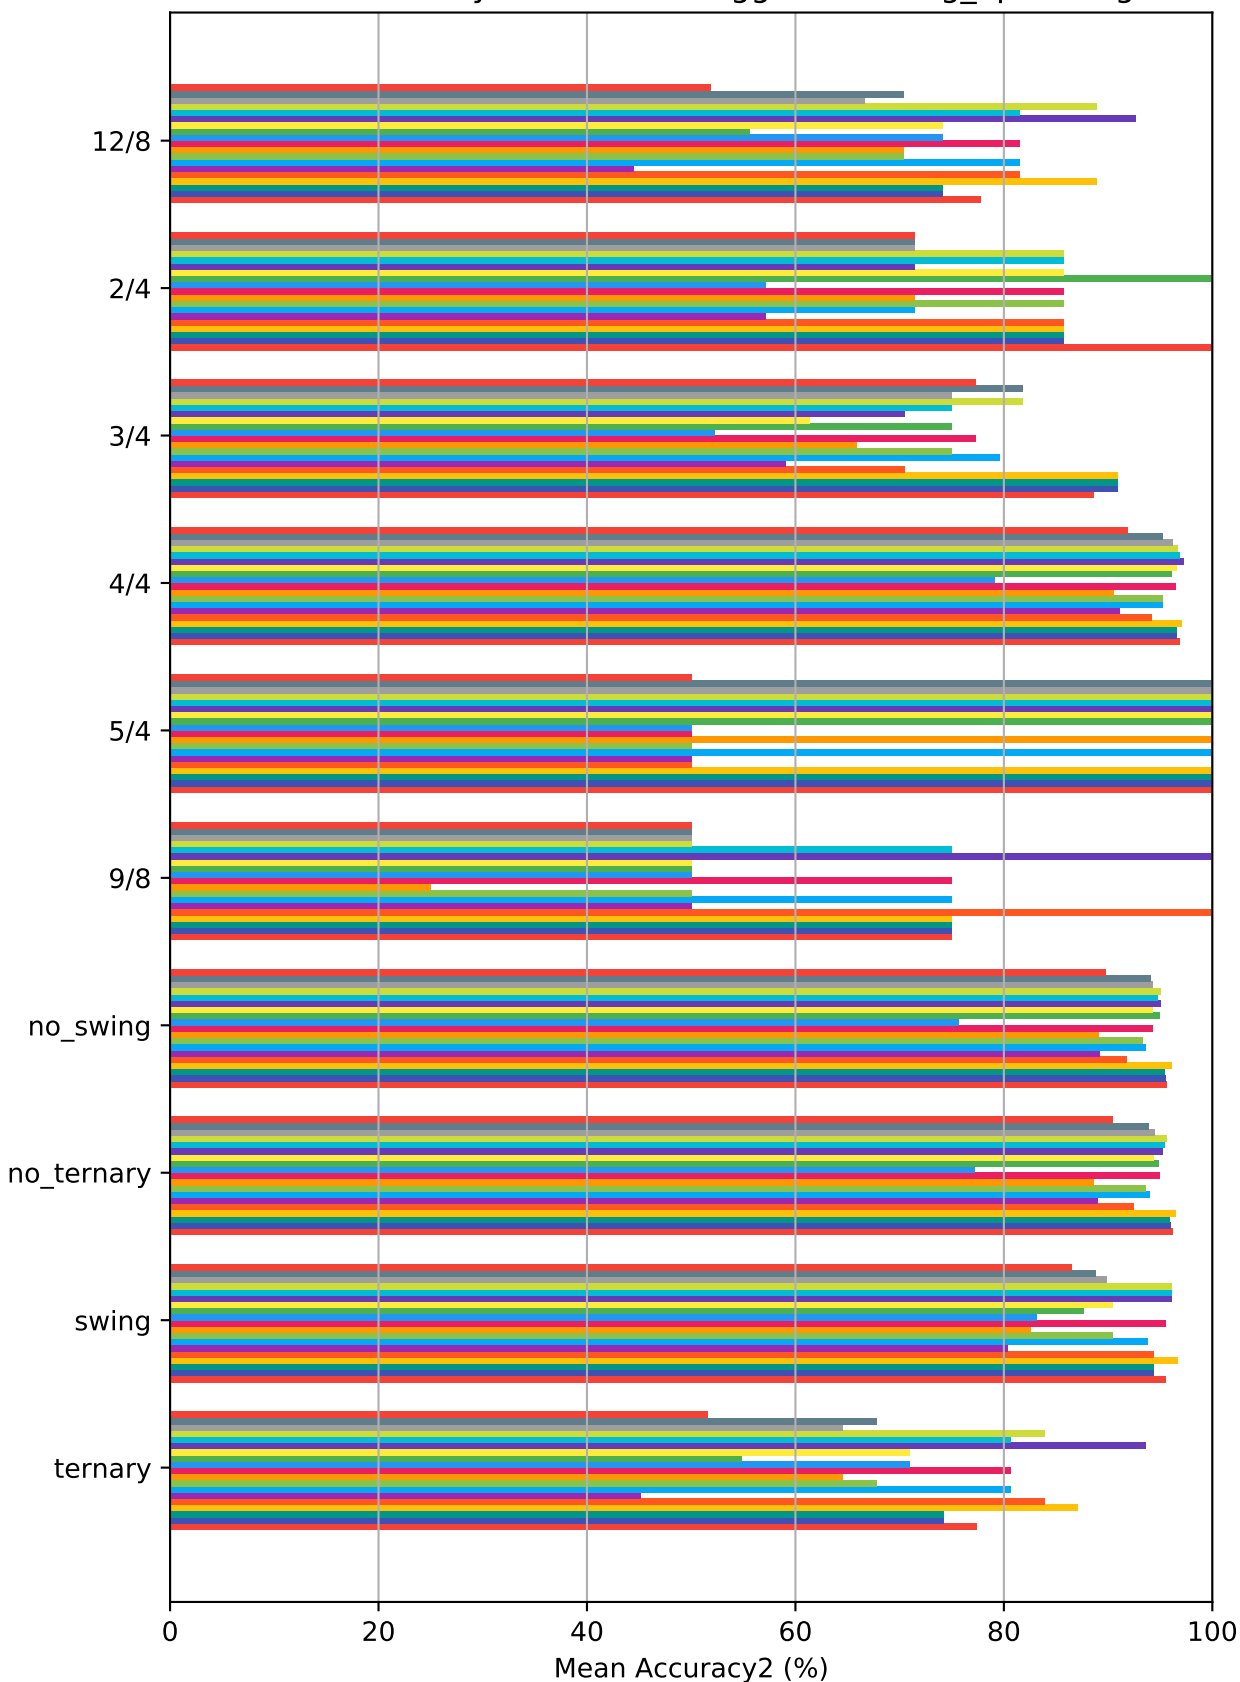

Mean Accuracy2 for Tracks Tagged with 'tag_open' Tags

- boeck2015/tempodetector2016_default
- boeck2019/multi_task
- boeck2019/multi_task_hjdb
- boeck2020/dar
- davies2009/mirex_qm_tempotracker
- echonest/version_3_2_1
- gkiokas2012/default
- klapuri2006/percival2014
- oliveira2010/ibt
- percival2014/stem
- scheirer1998/percival2014
- schreiber2014/default
- schreiber2017/ismir2017
- schreiber2017/mirex2017
- schreiber2018/cnn
- schreiber2018/fcn
- schreiber2018/ismir2018
- sun2021/default
- zplane/auftakt_v3