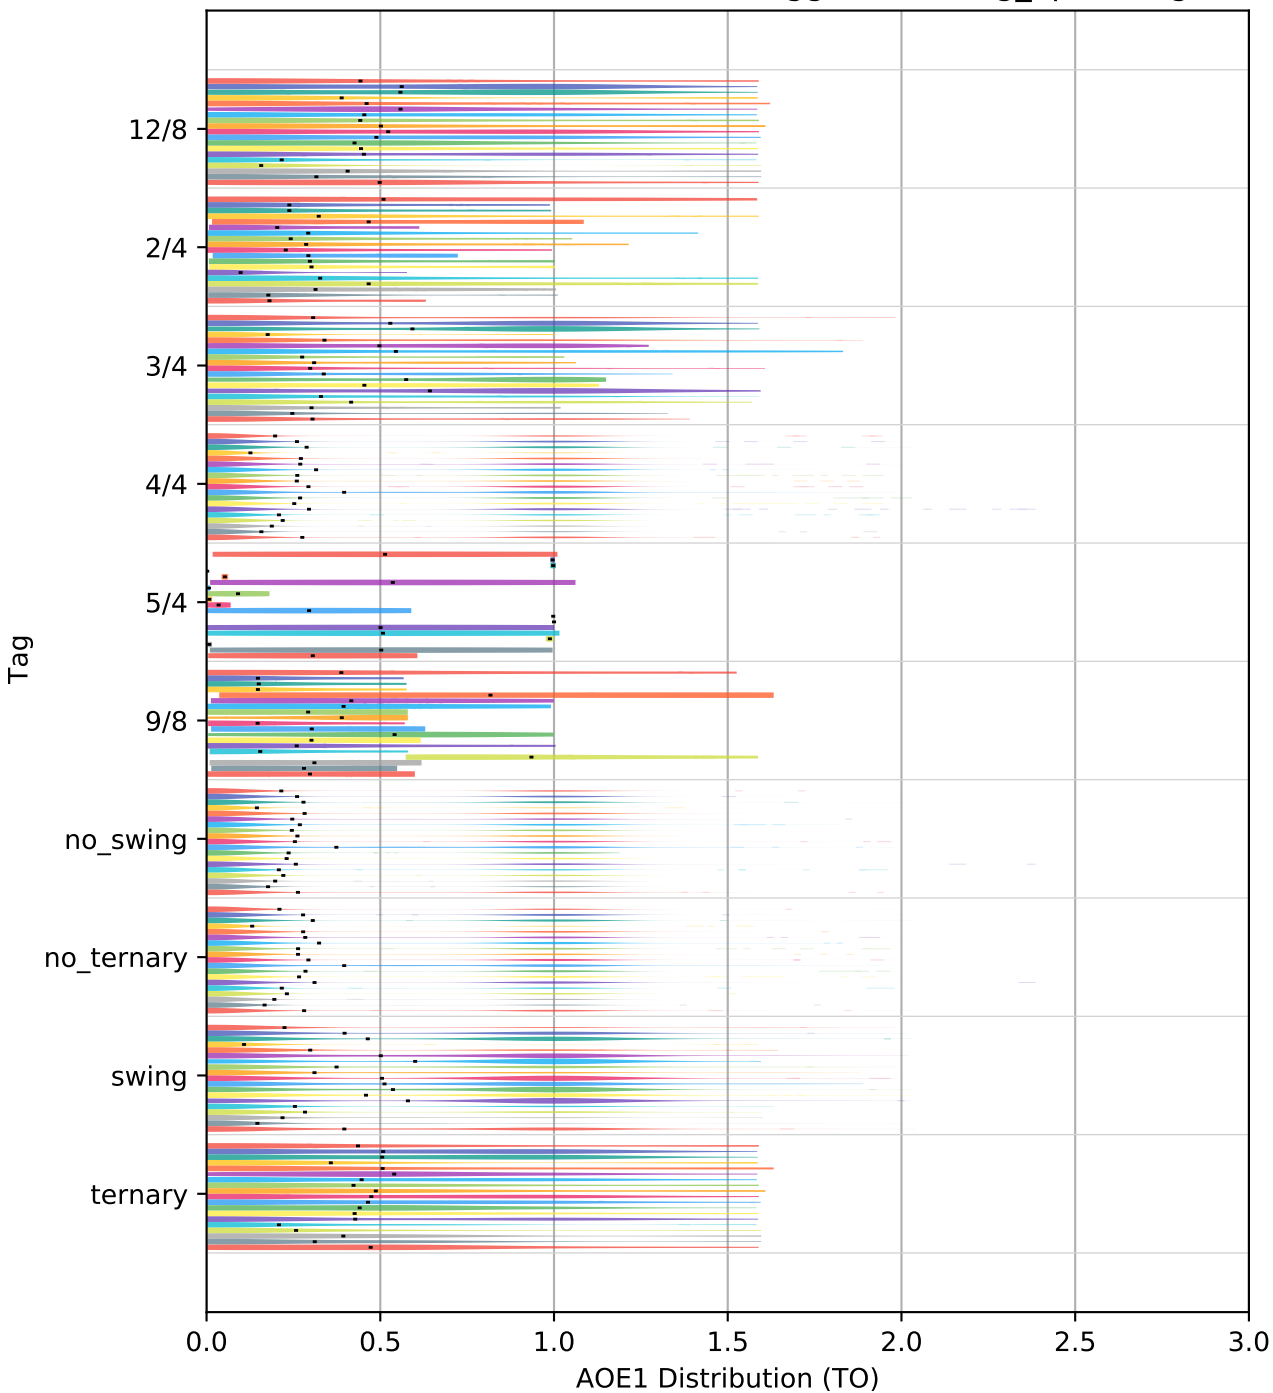

AOE1 Distributions for Tracks Tagged with 'tag_open' Tags

- | | |
|--|--|
| ■ boeck2015/tempodetector2016_default | ■ scheierer1998/percival2014 |
| ■ boeck2019/multi_task | ■ schreiber2014/default |
| ■ boeck2019/multi_task_hjdb | ■ schreiber2017/ismir2017 |
| ■ boeck2020/dar | ■ schreiber2017/mirex2017 |
| ■ davies2009/mirex_qm_tempotracker | ■ schreiber2018/cnn |
| ■ echonest/version_3_2_1 | ■ schreiber2018/fcn |
| ■ gkiokas2012/default | ■ schreiber2018/ismir2018 |
| ■ klapuri2006/percival2014 | ■ sun2021/default |
| ■ oliveira2010/ibt | ■ zplane/auftakt_v3 |
| ■ percival2014/stem | |