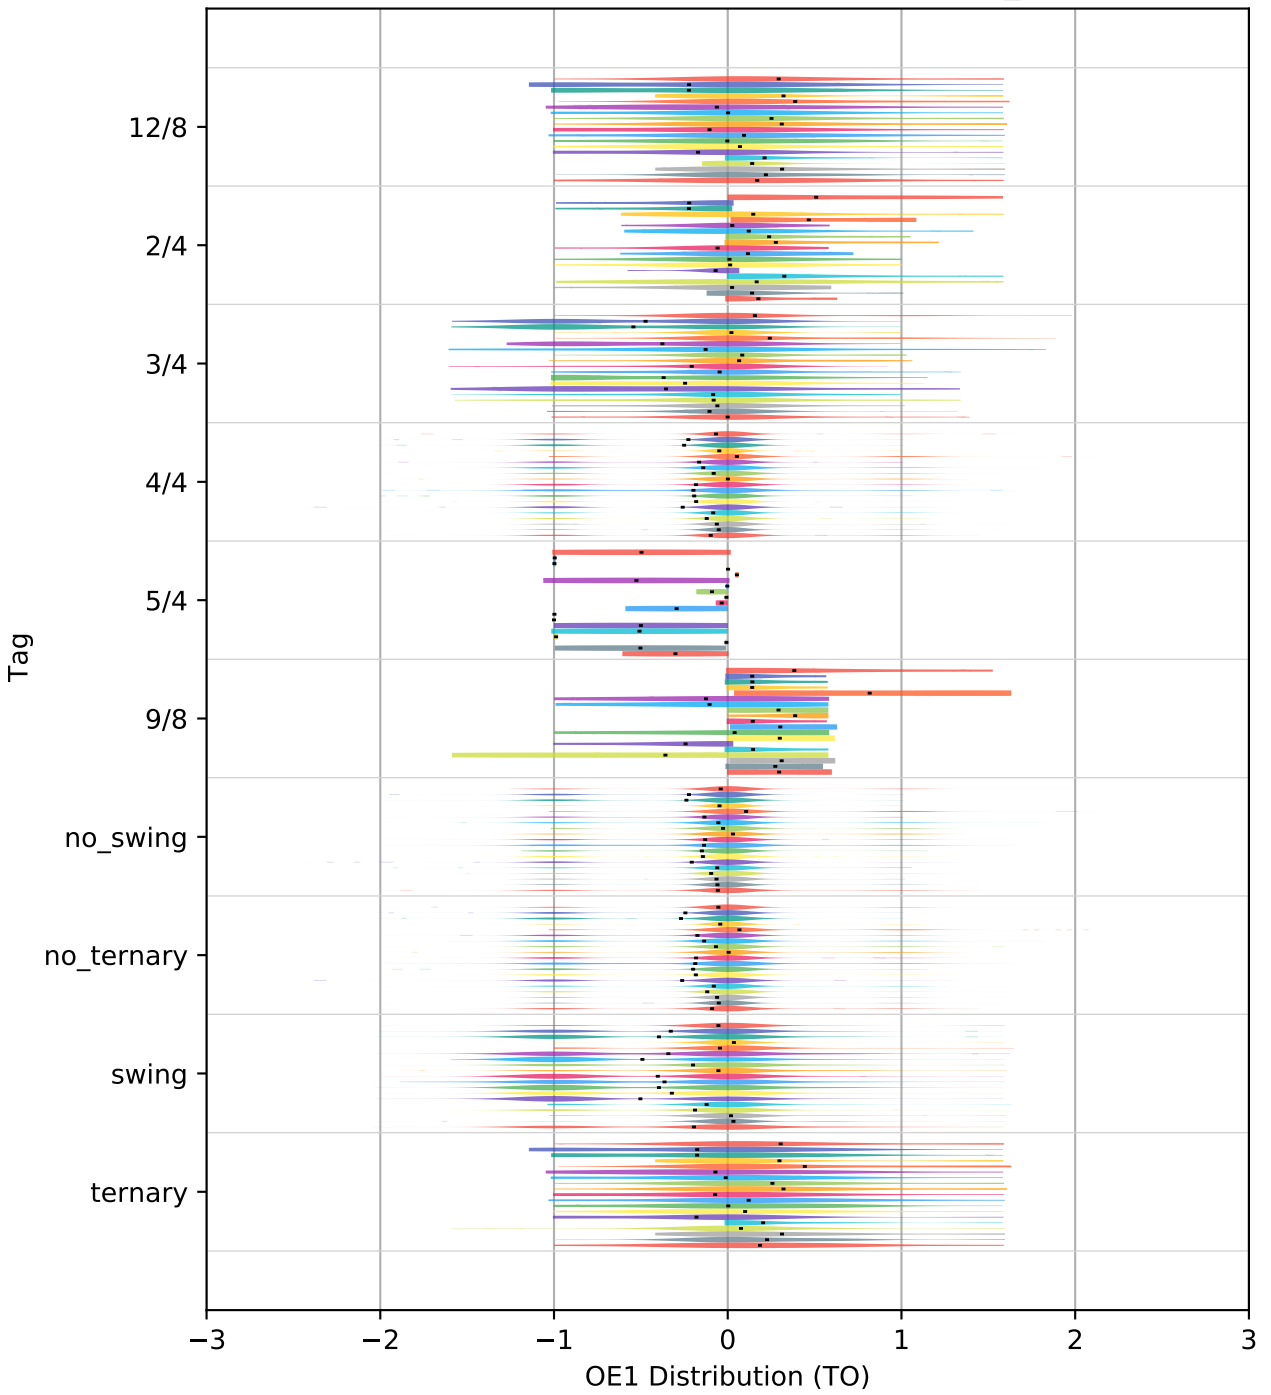

# OE1 Distributions for Tracks Tagged with 'tag\_open' Tags

- |                                                                        |                                                               |
|------------------------------------------------------------------------|---------------------------------------------------------------|
| <span style="color: red;">■</span> boeck2015/tempodetector2016_default | <span style="color: blue;">■</span> scheirer1998/percival2014 |
| <span style="color: purple;">■</span> boeck2019/multi_task             | <span style="color: green;">■</span> schreiber2014/default    |
| <span style="color: teal;">■</span> boeck2019/multi_task_hjdb          | <span style="color: yellow;">■</span> schreiber2017/ismir2017 |
| <span style="color: orange;">■</span> boeck2020/dar                    | <span style="color: purple;">■</span> schreiber2017/mirex2017 |
| <span style="color: orange;">■</span> davies2009/mirex_qm_tempotracker | <span style="color: cyan;">■</span> schreiber2018/cnn         |
| <span style="color: purple;">■</span> echonest/version_3_2_1           | <span style="color: limegreen;">■</span> schreiber2018/fcn    |
| <span style="color: cyan;">■</span> gkiokas2012/default                | <span style="color: grey;">■</span> schreiber2018/ismir2018   |
| <span style="color: lightgreen;">■</span> klapuri2006/percival2014     | <span style="color: darkgrey;">■</span> sun2021/default       |
| <span style="color: orange;">■</span> oliveira2010/ibt                 | <span style="color: red;">■</span> zplane/auftakt_v3          |
| <span style="color: magenta;">■</span> percival2014/stem               |                                                               |