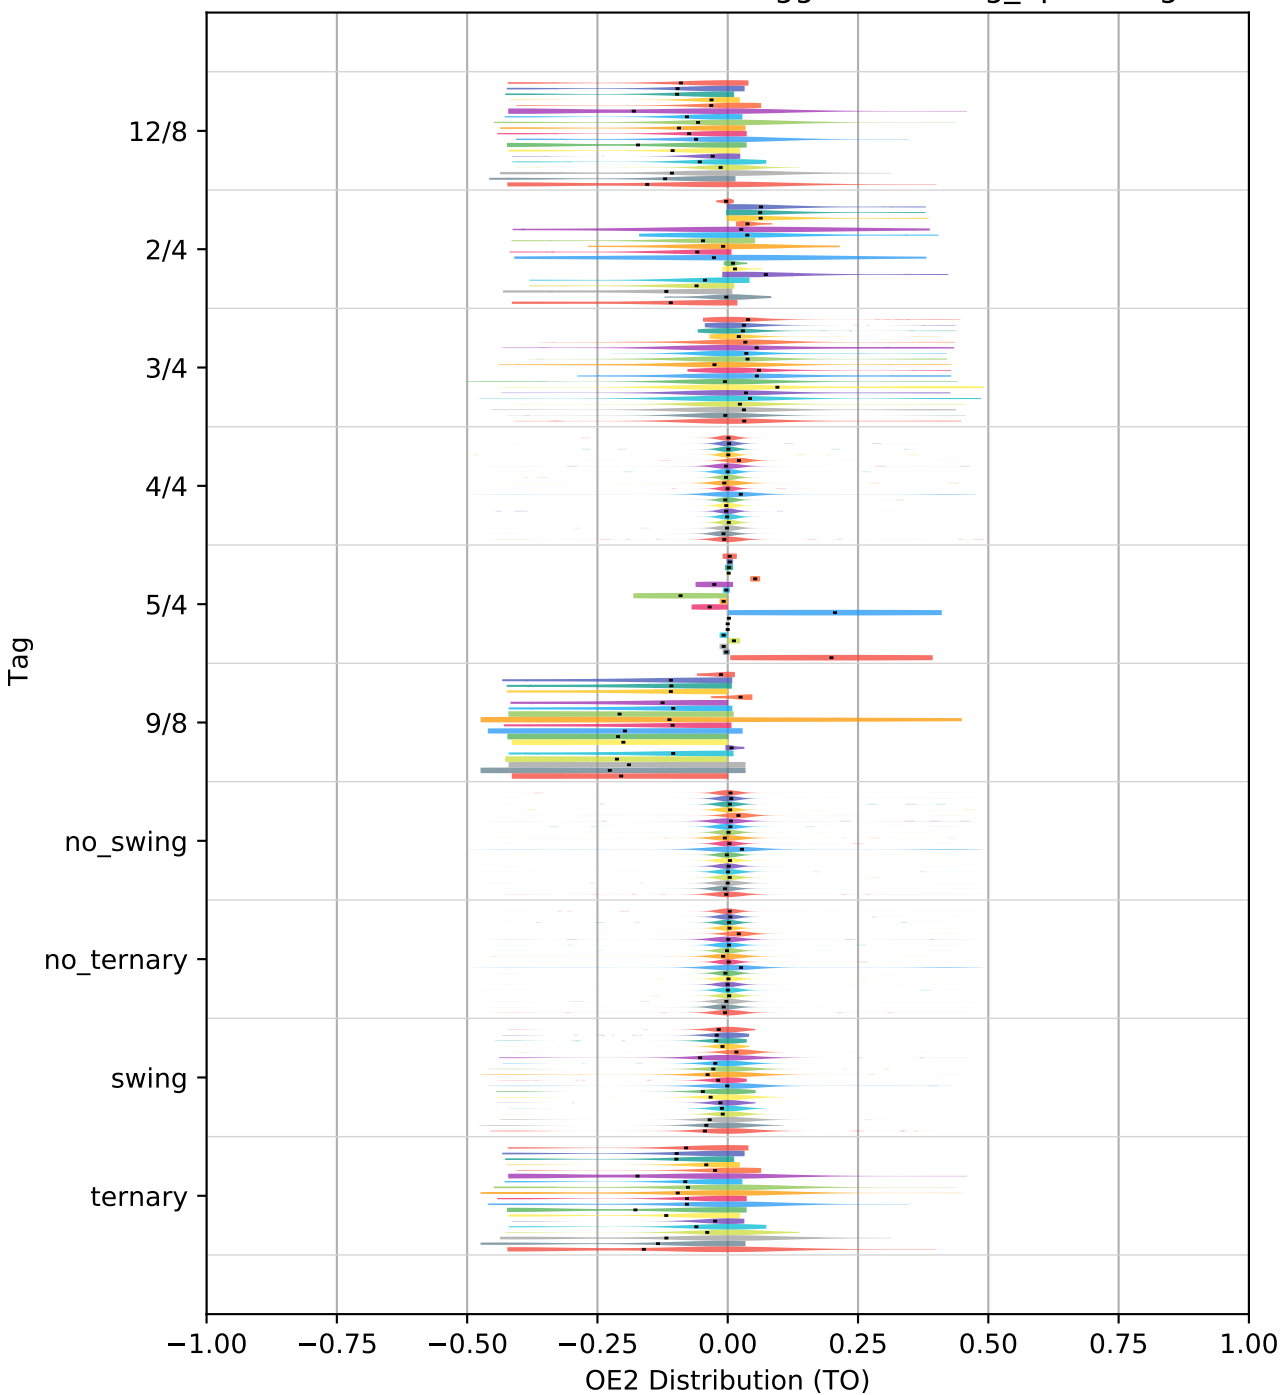

OE2 Distributions for Tracks Tagged with 'tag_open' Tags

- | | |
|--|---|
| ■ boeck2015/tempodetector2016_default | ■ scheirer1998/percival2014 |
| ■ boeck2019/multi_task | ■ schreiber2014/default |
| ■ boeck2019/multi_task_hjdb | ■ schreiber2017/ismir2017 |
| ■ boeck2020/dar | ■ schreiber2017/mirex2017 |
| ■ davies2009/mirex_qm_tempotracker | ■ schreiber2018/cnn |
| ■ echonest/version_3_2_1 | ■ schreiber2018/fcn |
| ■ gkiokas2012/default | ■ schreiber2018/ismir2018 |
| ■ klapuri2006/percival2014 | ■ sun2021/default |
| ■ oliveira2010/ibt | ■ zplane/auftakt_v3 |
| ■ percival2014/stem | |