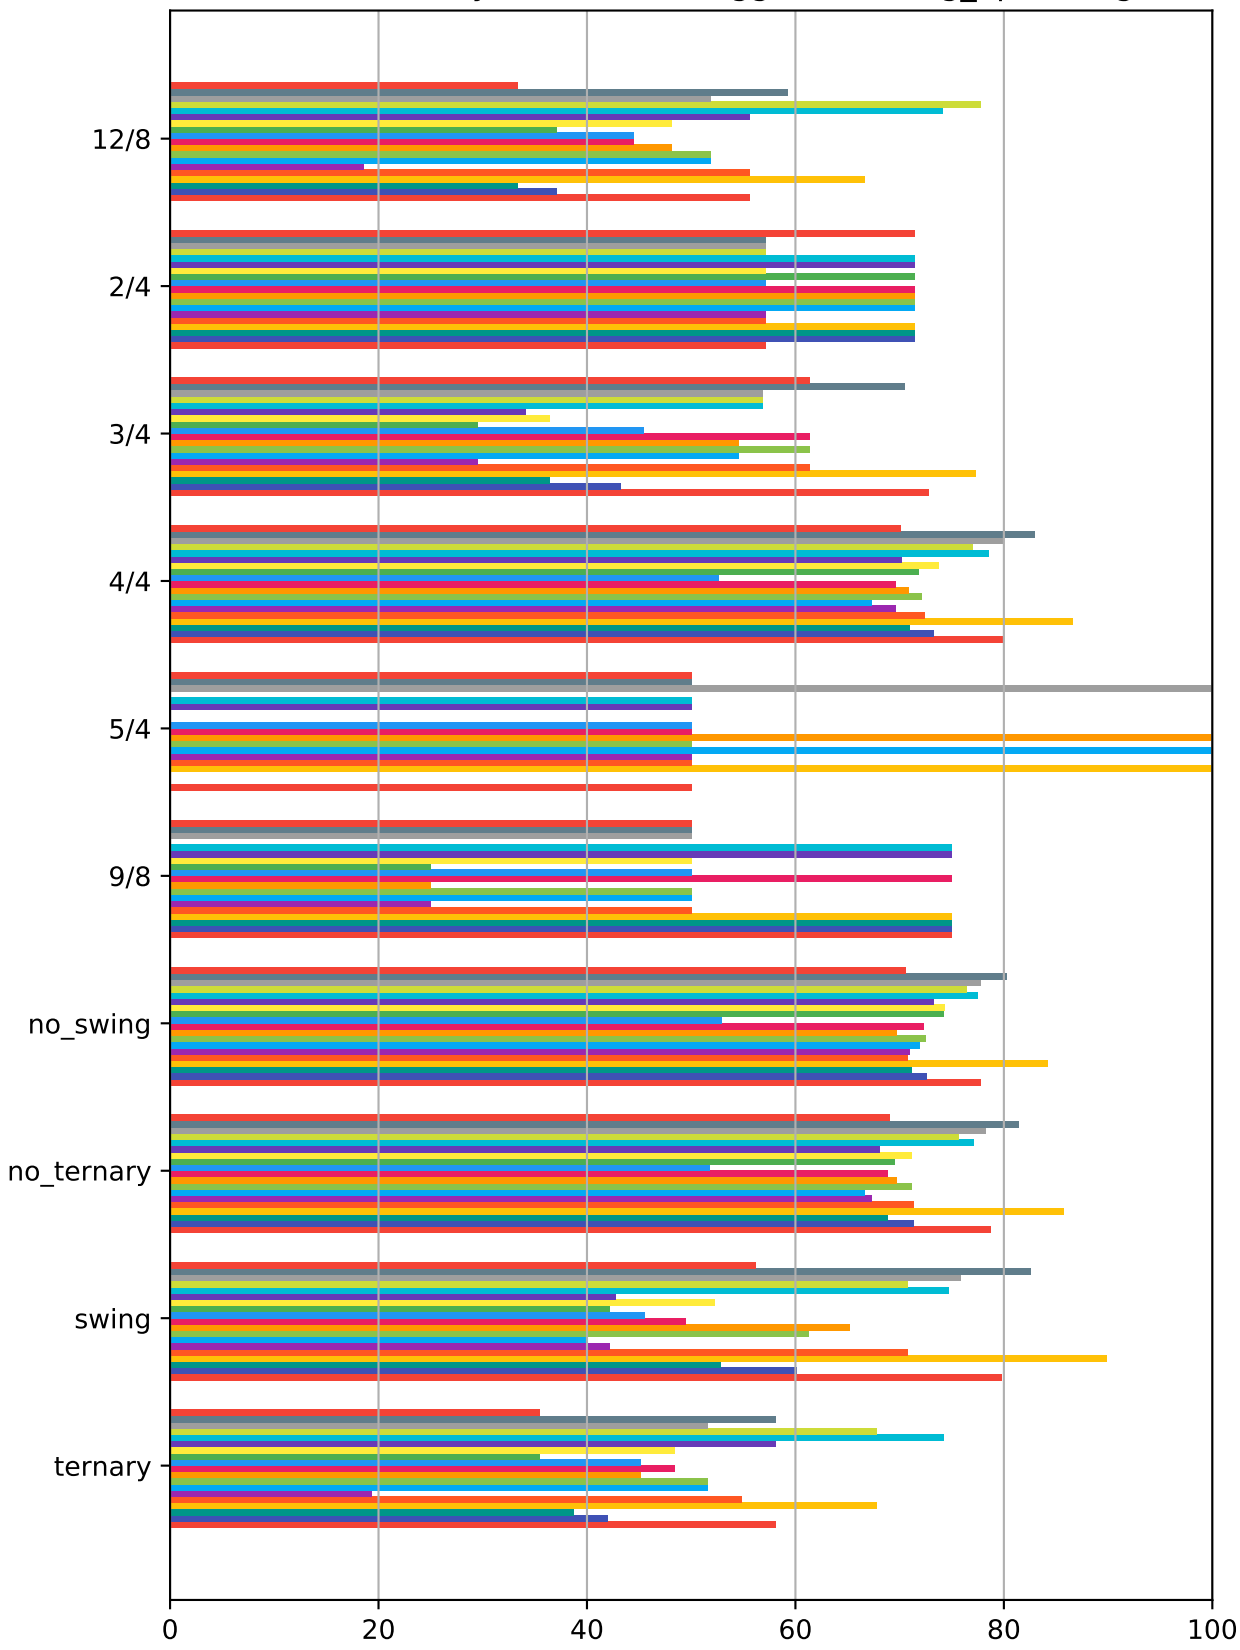

Mean Accuracy1 for Tracks Tagged with 'tag_open' Tags

- | | |
|--|---|
| ■ boeck2015/tempodetector2016_default | ■ scheirer1998/percival2014 |
| ■ boeck2019/multi_task | ■ schreiber2014/default |
| ■ boeck2019/multi_task_hjdb | ■ schreiber2017/ismir2017 |
| ■ boeck2020/dar | ■ schreiber2017/mirex2017 |
| ■ davies2009/mirex_qm_tempotracker | ■ schreiber2018/cnn |
| ■ echonest/version_3_2_1 | ■ schreiber2018/fcn |
| ■ gkiokas2012/default | ■ schreiber2018/ismir2018 |
| ■ klapuri2006/percival2014 | ■ sun2021/default |
| ■ oliveira2010/ibt | ■ zplane/auftakt_v3 |
| ■ percival2014/stem | |