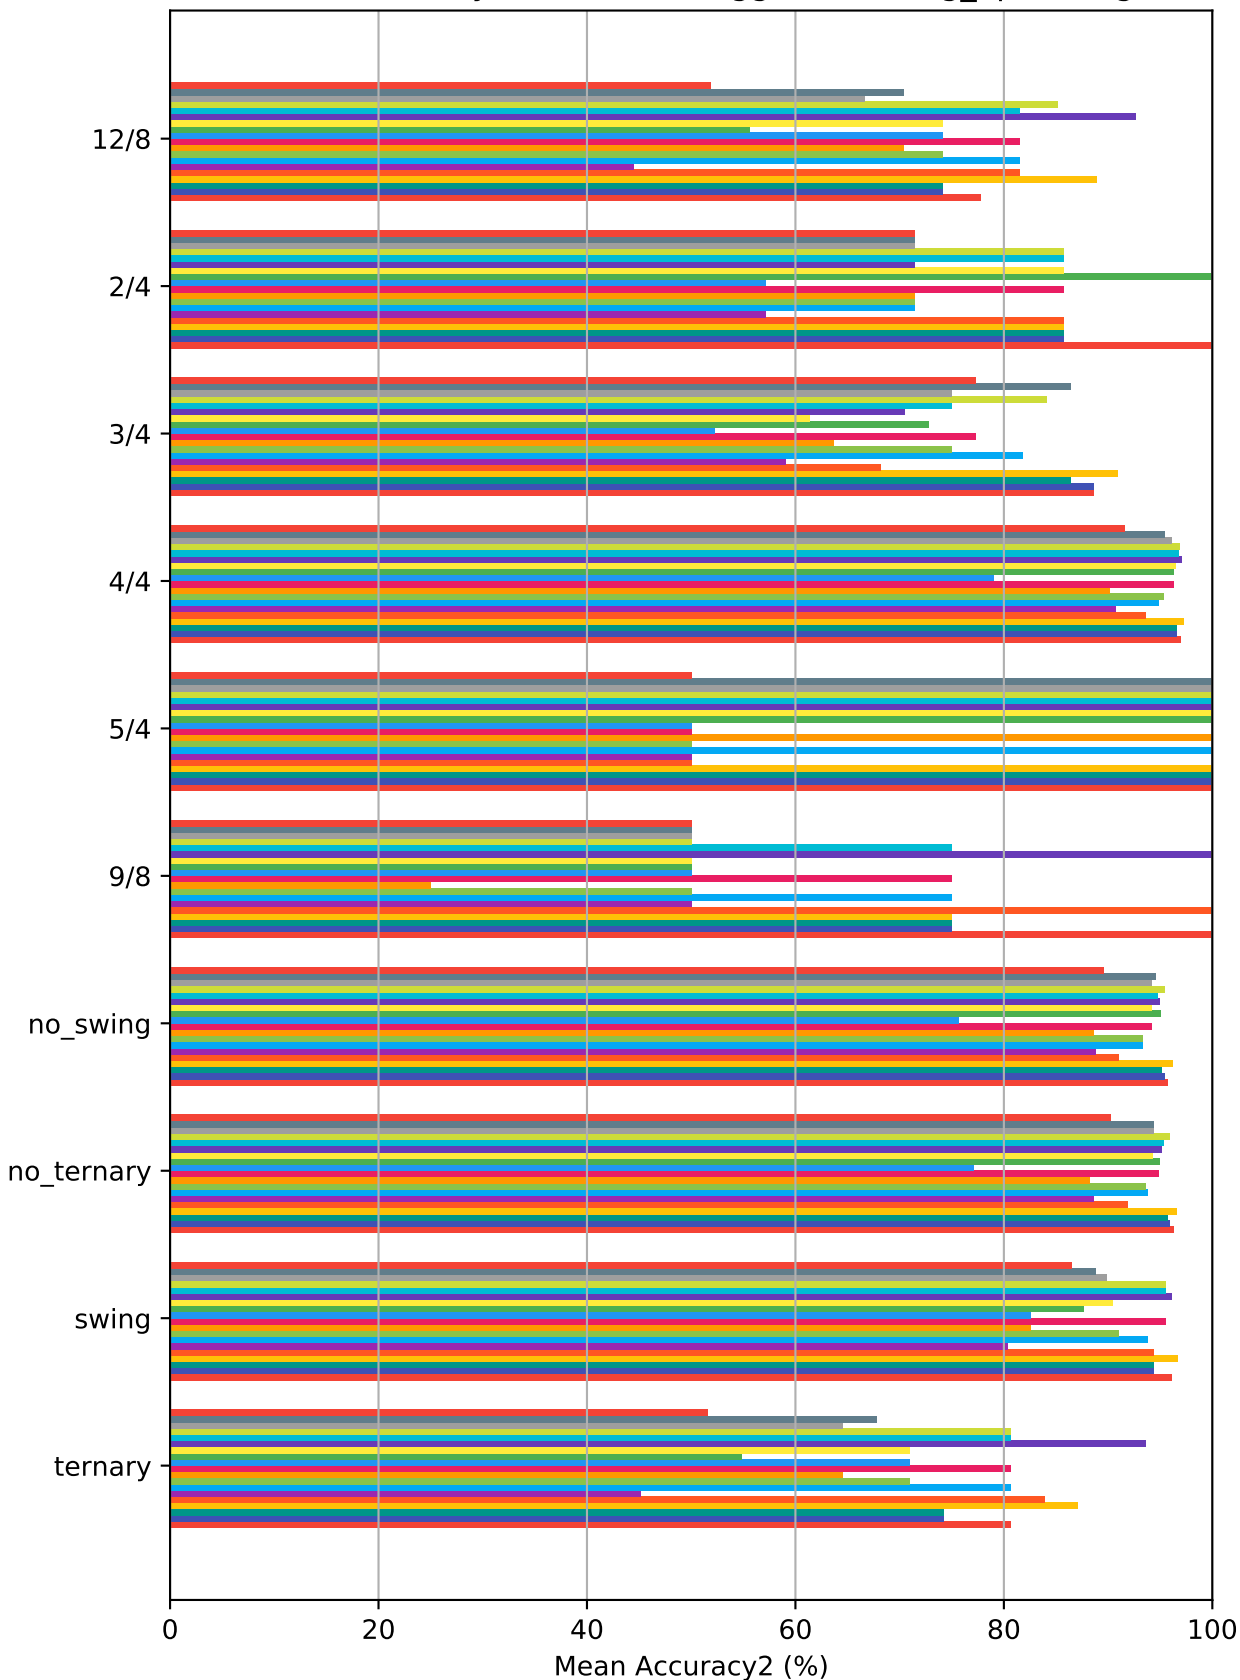

Mean Accuracy2 for Tracks Tagged with 'tag_open' Tags

- | | |
|--|---|
| ■ boeck2015/tempodetector2016_default | ■ scheirer1998/percival2014 |
| ■ boeck2019/multi_task | ■ schreiber2014/default |
| ■ boeck2019/multi_task_hjdb | ■ schreiber2017/ismir2017 |
| ■ boeck2020/dar | ■ schreiber2017/mirex2017 |
| ■ davies2009/mirex_qm_tempotracker | ■ schreiber2018/cnn |
| ■ echonest/version_3_2_1 | ■ schreiber2018/fcn |
| ■ gkiokas2012/default | ■ schreiber2018/ismir2018 |
| ■ klapuri2006/percival2014 | ■ sun2021/default |
| ■ oliveira2010/ibt | ■ zplane/auftakt_v3 |
| ■ percival2014/stem | |