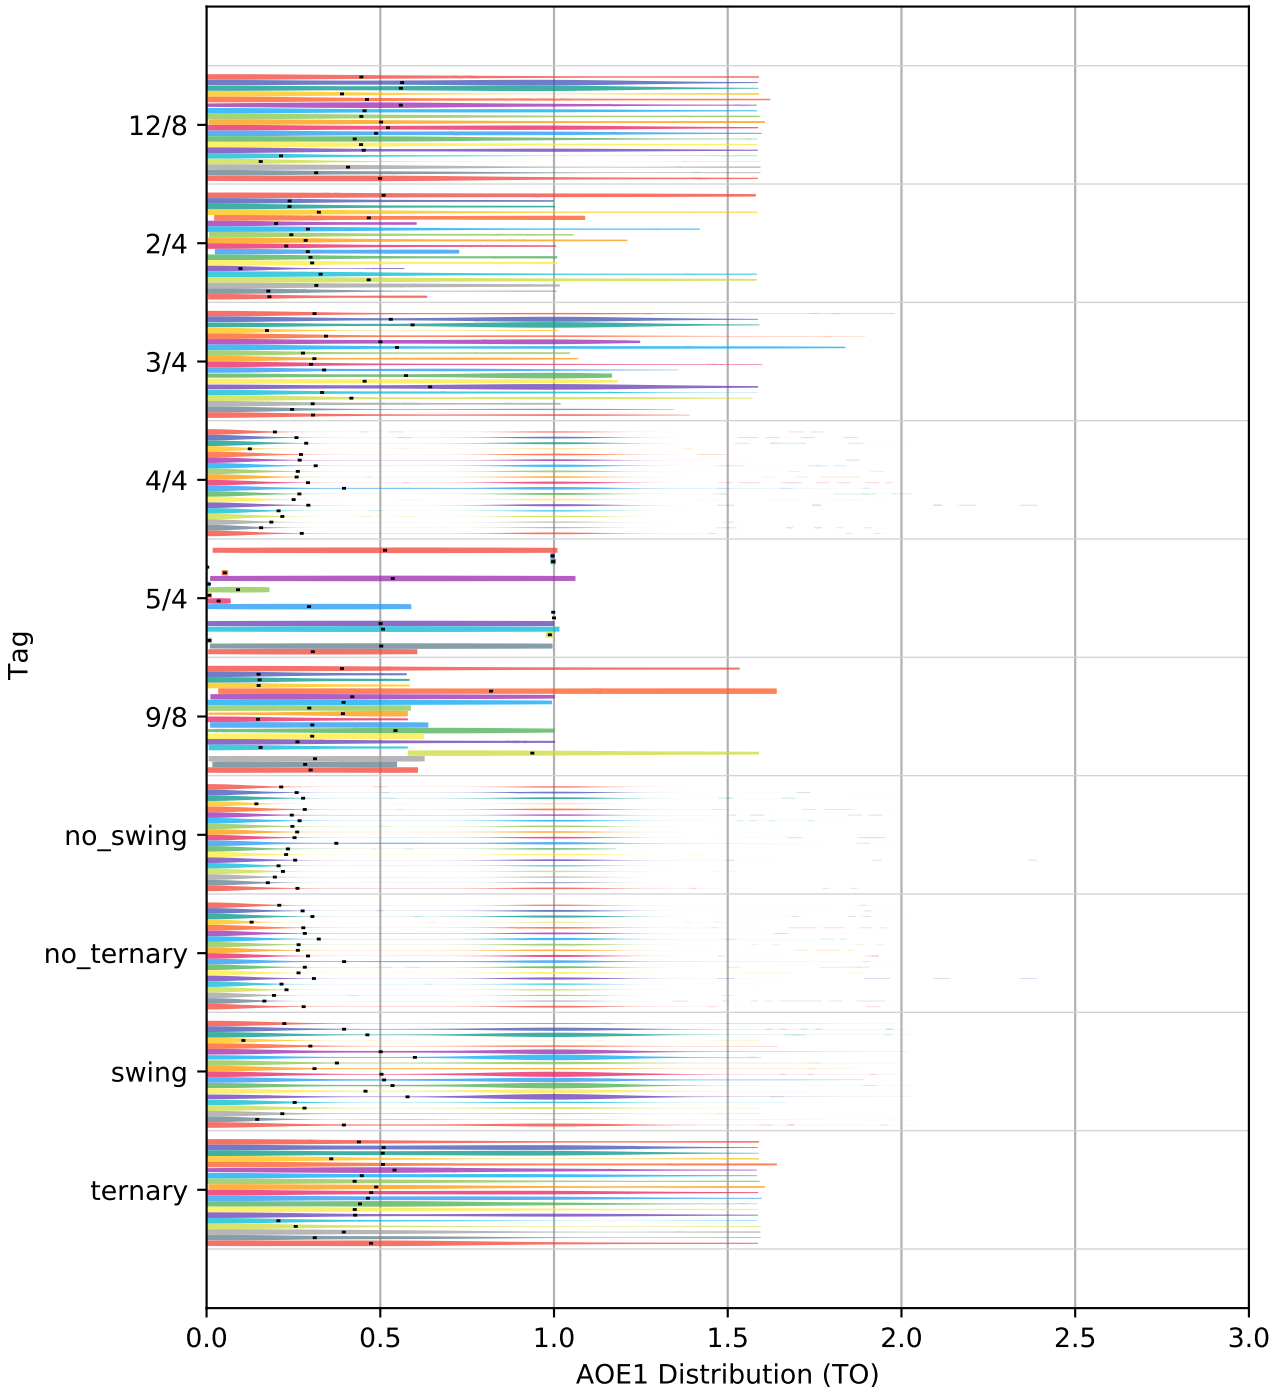

AOE1 Distributions for Tracks Tagged with 'tag_open' Tags

- | | |
|--|--|
| ■ boeck2015/tempodetector2016_default | ■ scheierer1998/percival2014 |
| ■ boeck2019/multi_task | ■ schreiber2014/default |
| ■ boeck2019/multi_task_hjdb | ■ schreiber2017/ismir2017 |
| ■ boeck2020/dar | ■ schreiber2017/mirex2017 |
| ■ davies2009/mirex_qm_tempotracker | ■ schreiber2018/cnn |
| ■ echonest/version_3_2_1 | ■ schreiber2018/fcn |
| ■ gkiokas2012/default | ■ schreiber2018/ismir2018 |
| ■ klapuri2006/percival2014 | ■ sun2021/default |
| ■ oliveira2010/ibt | ■ zplane/auftakt_v3 |
| ■ percival2014/stem | |