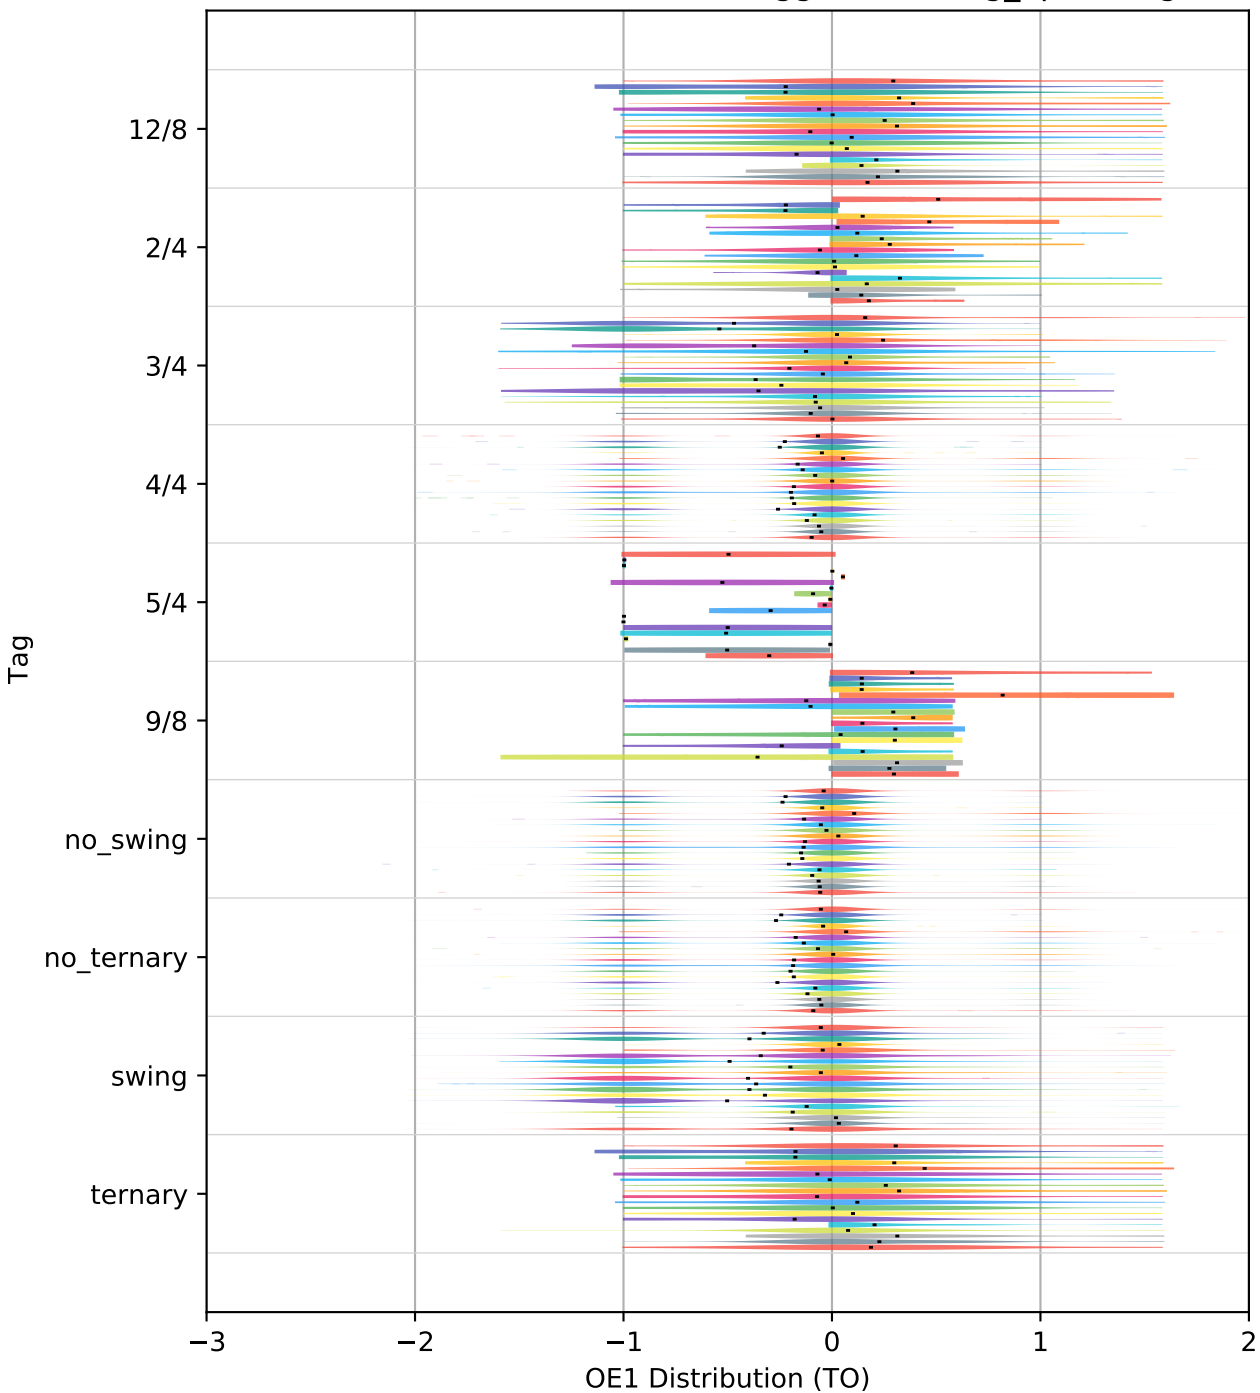

OE1 Distributions for Tracks Tagged with 'tag_open' Tags

- | | |
|--|---|
| ■ boeck2015/tempodetector2016_default | ■ scheirer1998/percival2014 |
| ■ boeck2019/multi_task | ■ schreiber2014/default |
| ■ boeck2019/multi_task_hjdb | ■ schreiber2017/ismir2017 |
| ■ boeck2020/dar | ■ schreiber2017/mirex2017 |
| ■ davies2009/mirex_qm_tempotracker | ■ schreiber2018/cnn |
| ■ echonest/version_3_2_1 | ■ schreiber2018/fcn |
| ■ gkiokas2012/default | ■ schreiber2018/ismir2018 |
| ■ klapuri2006/percival2014 | ■ sun2021/default |
| ■ oliveira2010/ibt | ■ zplane/auftakt_v3 |
| ■ percival2014/stem | |