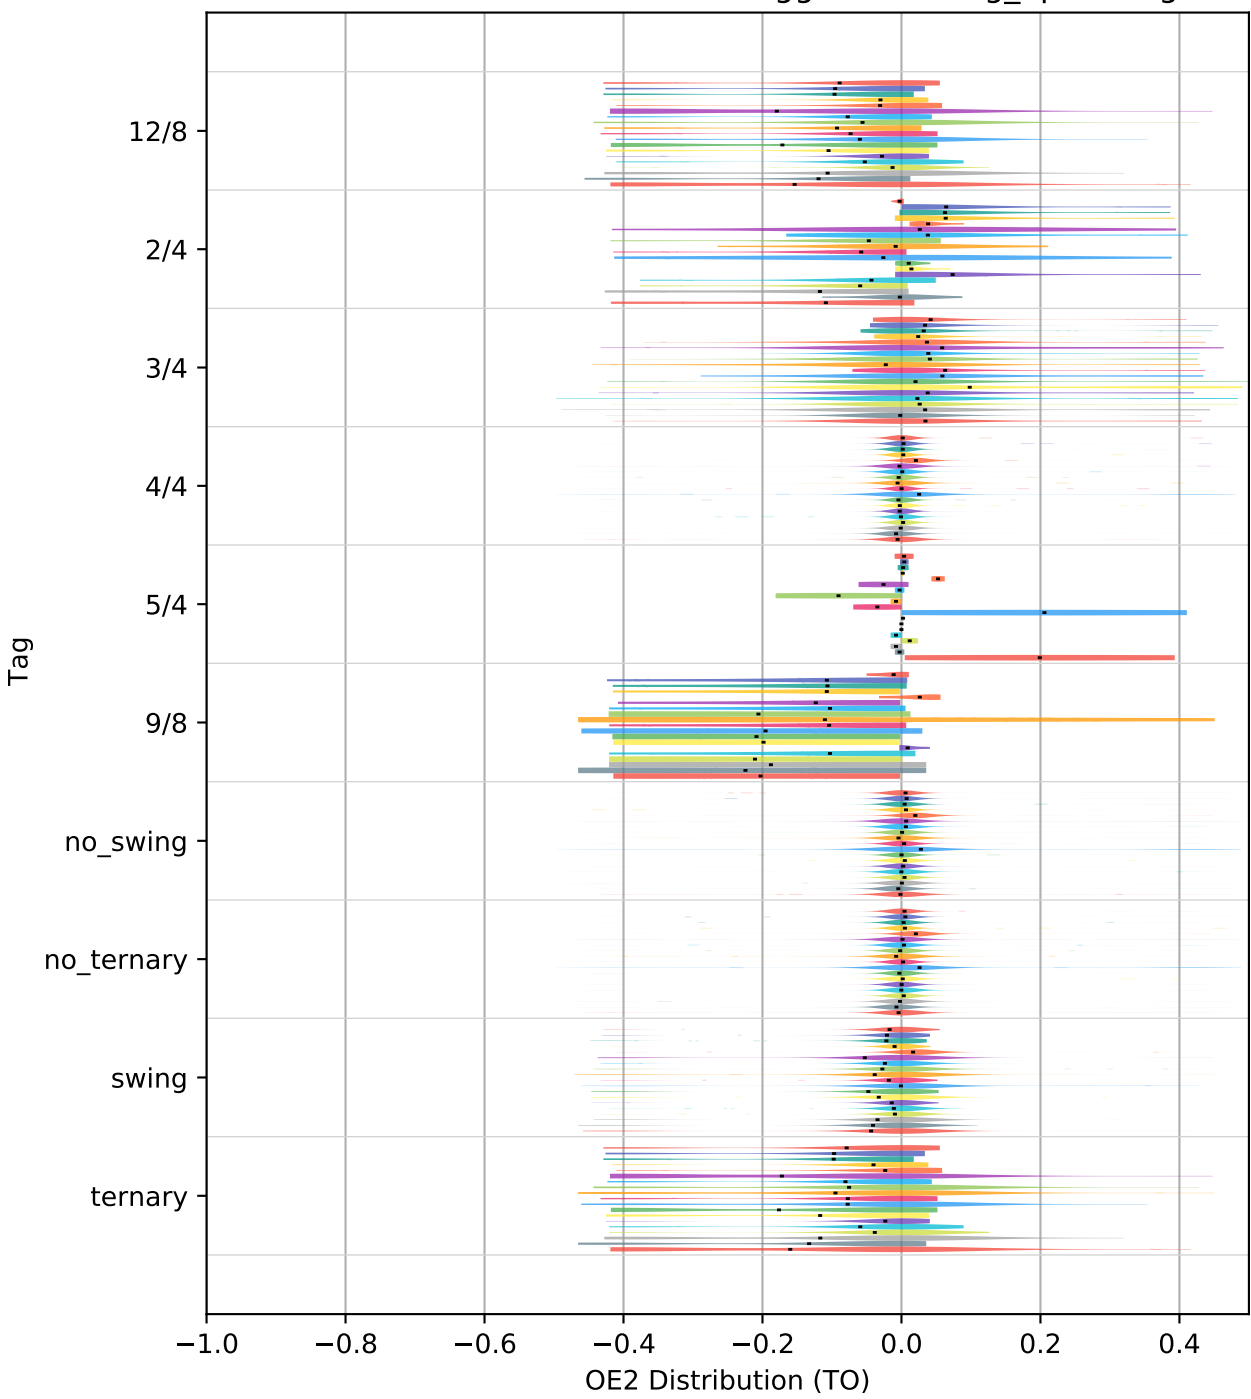

OE2 Distributions for Tracks Tagged with 'tag_open' Tags

- | | |
|--|--|
| ■ boeck2015/tempodetector2016_default | ■ scheierer1998/percival2014 |
| ■ boeck2019/multi_task | ■ schreiber2014/default |
| ■ boeck2019/multi_task_hjdb | ■ schreiber2017/ismir2017 |
| ■ boeck2020/dar | ■ schreiber2017/mirex2017 |
| ■ davies2009/mirex_qm_tempotracker | ■ schreiber2018/cnn |
| ■ echonest/version_3_2_1 | ■ schreiber2018/fcn |
| ■ gkiokas2012/default | ■ schreiber2018/ismir2018 |
| ■ klapuri2006/percival2014 | ■ sun2021/default |
| ■ oliveira2010/ibt | ■ zplane/auftakt_v3 |
| ■ percival2014/stem | |